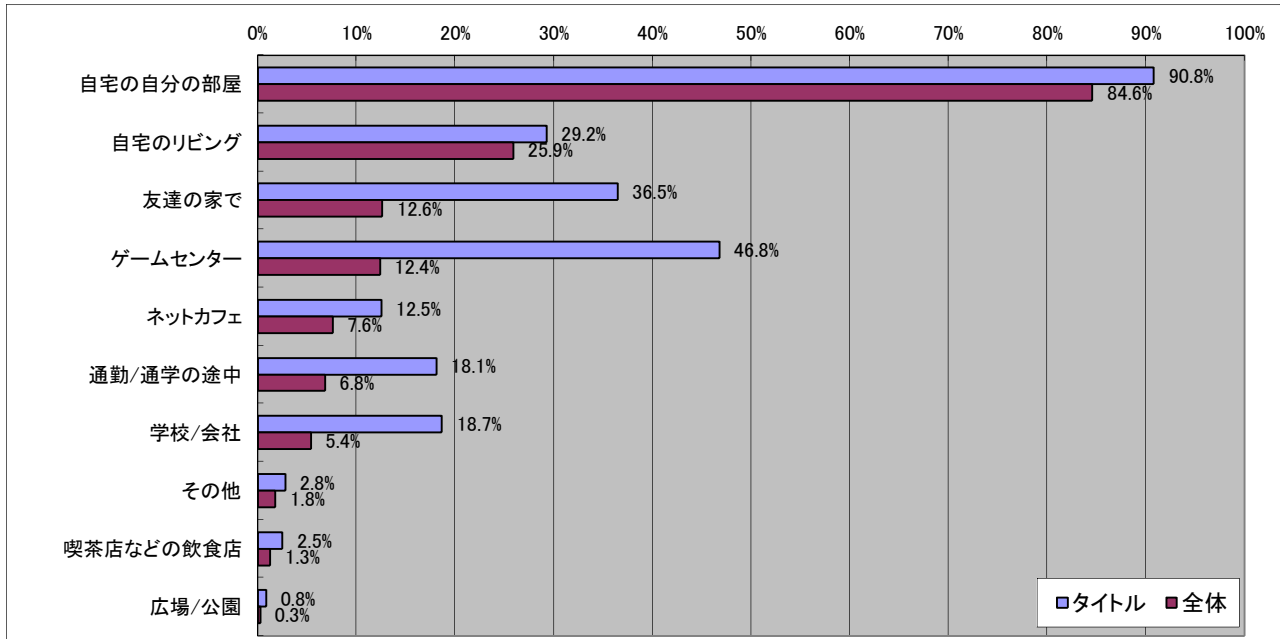

BLAZBLUE Portable

■基本データ

	タイトル	全体	単位
平均年齢	21.6	28.9	歳
平均プレイ時間	3.57	2.68	時間/日
消費金額(パッケージ)	9474	5595	円/月
消費金額(オンライン)	3701	3277	円/月
CPU指数	6.30	6.38	
GPU指数	4.65	5.70	

■男女比

有効回答数= 359

■年齢比

■持っているゲーム機

■一ヶ月でコンシューマゲームに使う金額

■職業別

■一日に平均どのくらいゲームをプレイしますか？

■興味がある分野

■所持している携帯電話のキャリア

■最近よく使うゲーム機

■HDTV(ハイデフ対応TV)の所持率

■ソーシャルゲームを遊んだことがありますか？

■一ヶ月でオフラインゲーム(パッケージゲーム)に使う金額

■一ヶ月でオンラインゲームに使う金額

■ゲームを購入する場所

■ゲームを遊ぶ場所

■ゲームを話題にしたコミュニケーションを行う人、場所

■ゲームに求めるもの

■4Gamerを見る頻度

■最近遊んでいるオンラインゲーム

■今後期待しているオンラインゲーム