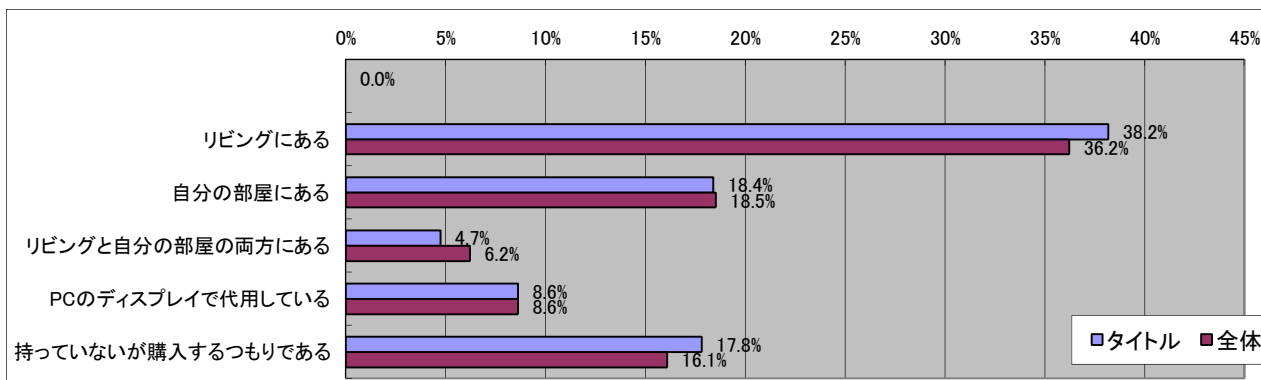

BLAZBLUE Portable

■基本データ

	タイトル	全体	単位
平均年齢	21.6	28.9	歳
平均プレイ時間	3.57	2.68	時間/日
消費金額(パッケージ)	9474	5595	円/月
消費金額(オンライン)	3701	3277	円/月
CPU指数	6.30	6.38	
GPU指数	4.65	5.70	

■男女比

有効回答数= 359

■年齢比

■持っているゲーム機

■一ヶ月でコンシューマゲームに使う金額

■職業別

■一日に平均どのくらいゲームをプレイしますか？

■興味がある分野

■所持している携帯電話のキャリア

■最近よく使うゲーム機

■HDTV(ハイデフ対応TV)の所持率

■ソーシャルゲームを遊んだことがありますか？

■一ヶ月でオフラインゲーム(パッケージゲーム)に使う金額

■一ヶ月でオンラインゲームに使う金額

■ゲームを購入する場所

■ゲームを遊ぶ場所

■ゲームを話題にしたコミュニケーションを行う人、場所

■ゲームに求めるもの

■4Gamerを見る頻度

■最近遊んでいるオンラインゲーム

■今後期待しているオンラインゲーム