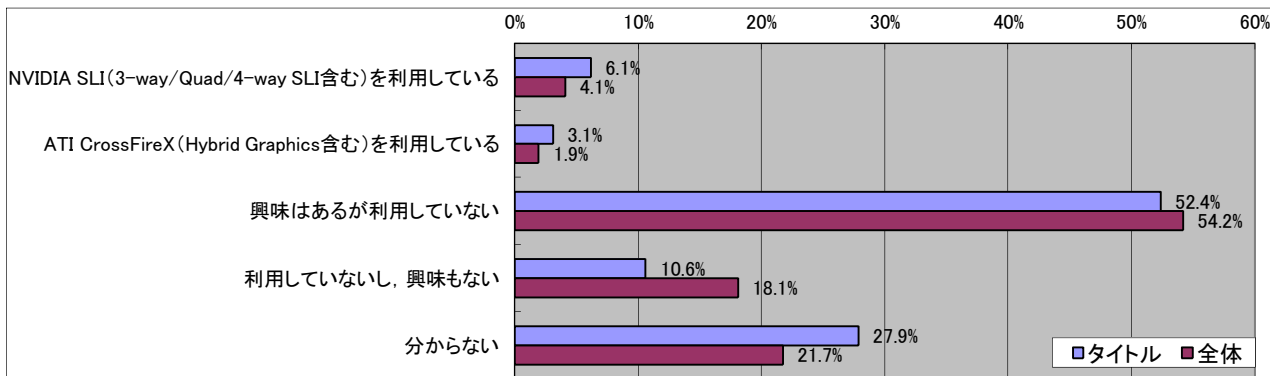

■この1年で購入したコンシューマゲーム

■今後期待しているコンシューマゲーム

■今使ってるPC

■次を買う予定のPC

■現在使ってるPCのOS

■使用PCのCPU傾向

■使用PCのGPU傾向

■NVIDIA SLI/CrossFireを利用していますか？