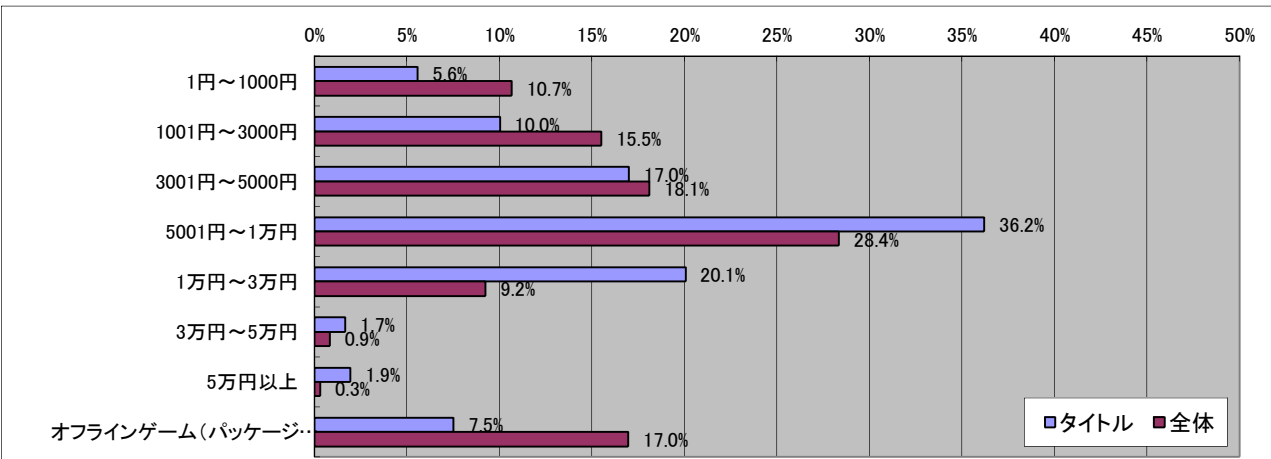

BLAZBLUE Portable

■基本データ

	タイトル	全体	単位
平均年齢	21.6	28.9	歳
平均プレイ時間	3.57	2.68	時間/日
消費金額(パッケージ)	9474	5595	円/月
消費金額(オンライン)	3701	3277	円/月
CPU指数	6.30	6.38	
GPU指数	4.65	5.70	

■男女比

有効回答数= 359

■年齢比

■持っているゲーム機

■一ヶ月でコンシューマゲームに使う金額