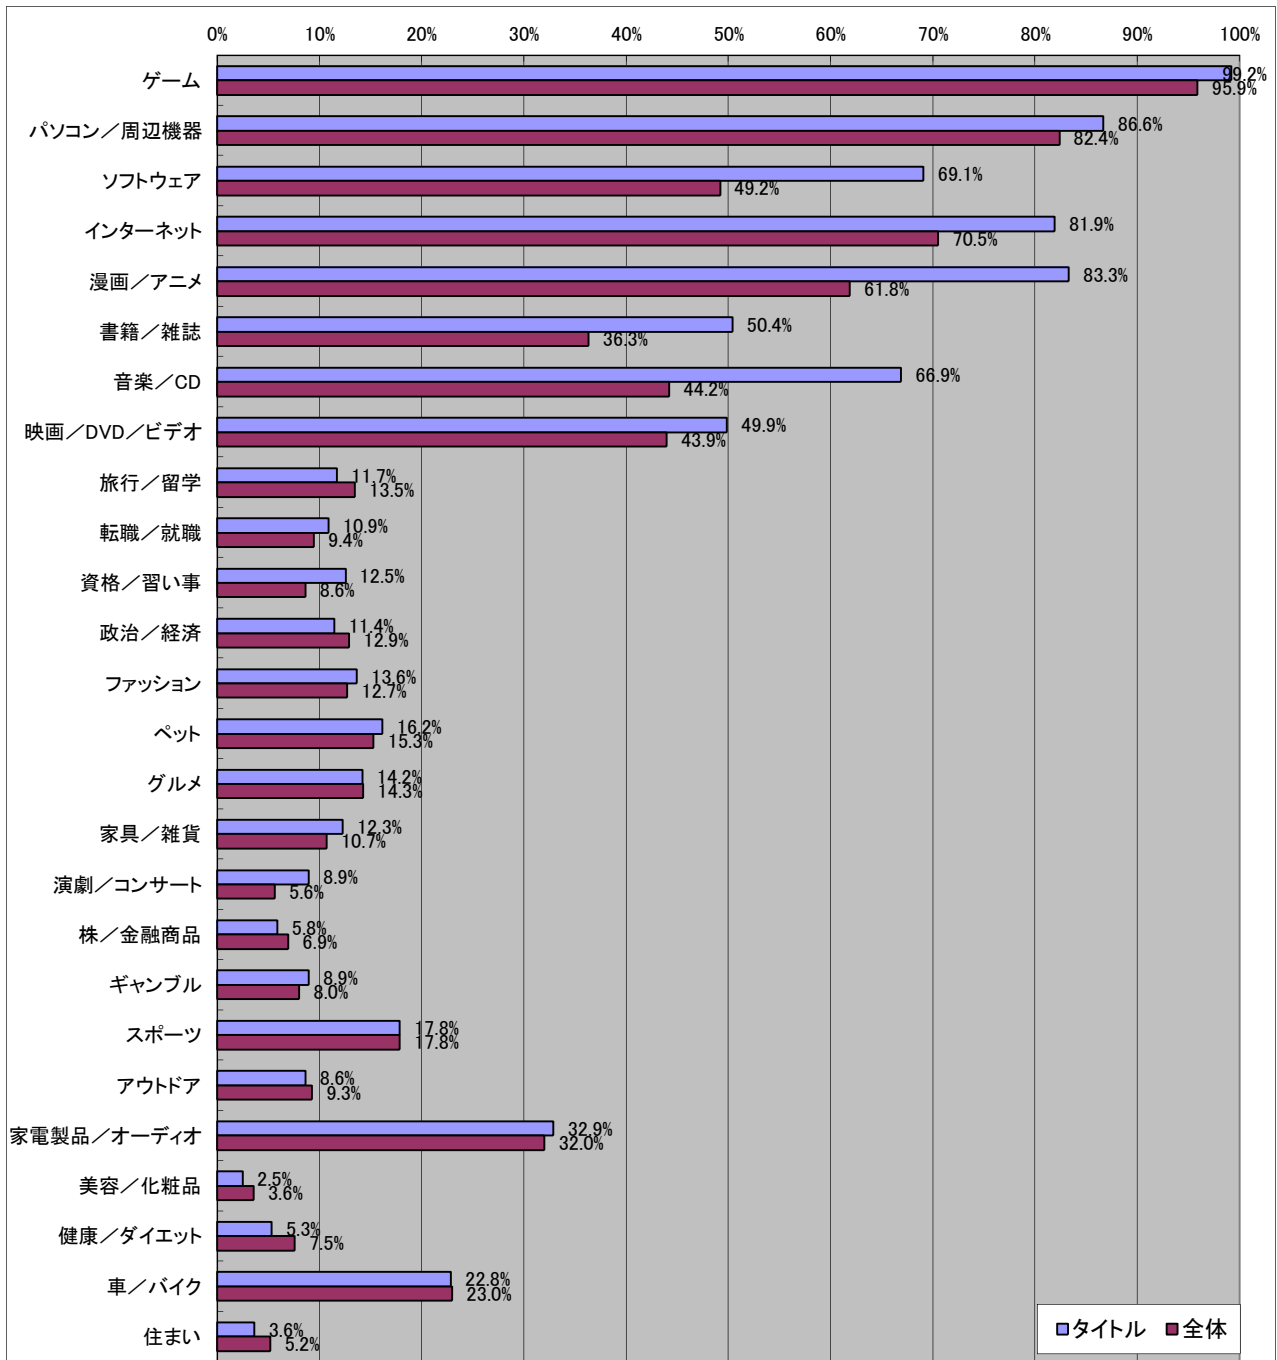

■興味がある分野

■所持している携帯電話のキャリア