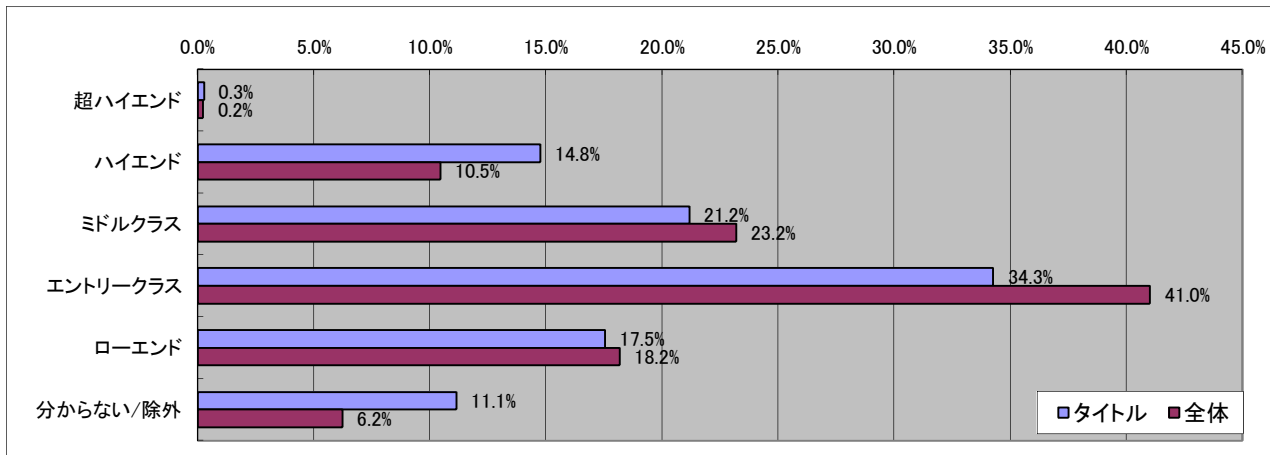

■一ヶ月でオンラインゲームに使う金額

■ゲームを購入する場所

■ゲームを遊ぶ場所

■ゲームを話題にしたコミュニケーションを行う人、場所

■ゲームに求めるもの

■4Gamerを見る頻度

■最近遊んでいるオンラインゲーム

■今後期待しているオンラインゲーム

■この1年で購入したコンシューマゲーム

■今後期待しているコンシューマゲーム

■今使ってるPC

■次を買う予定のPC

■現在使ってるPCのOS

■使用PCのCPU傾向

■使用PCのGPU傾向

■NVIDIA SLI/CrossFireを利用していますか？

■使用しているPCのCPU

■使用しているPCのGPU