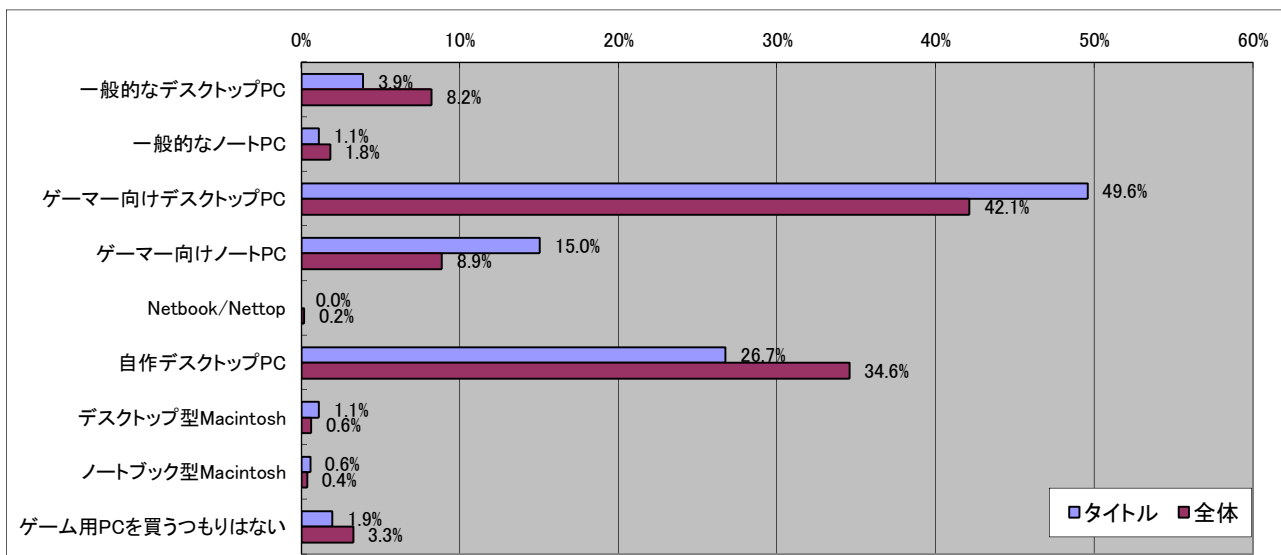

■一ヶ月でオンラインゲームに使う金額

■ゲームを購入する場所

■ゲームを遊ぶ場所

■ゲームを話題にしたコミュニケーションを行う人、場所

■ゲームに求めるもの

■4Gamerを見る頻度

■最近遊んでいるオンラインゲーム

■今後期待しているオンラインゲーム

■この1年で購入したコンシューマゲーム

■今後期待しているコンシューマゲーム

■今使ってるPC

■次を買う予定のPC

■現在使ってるPCのOS

■使用PCのCPU傾向

■使用PCのGPU傾向

■NVIDIA SLI/CrossFireを利用していますか？

■使用しているPCのCPU

■使用しているPCのGPU