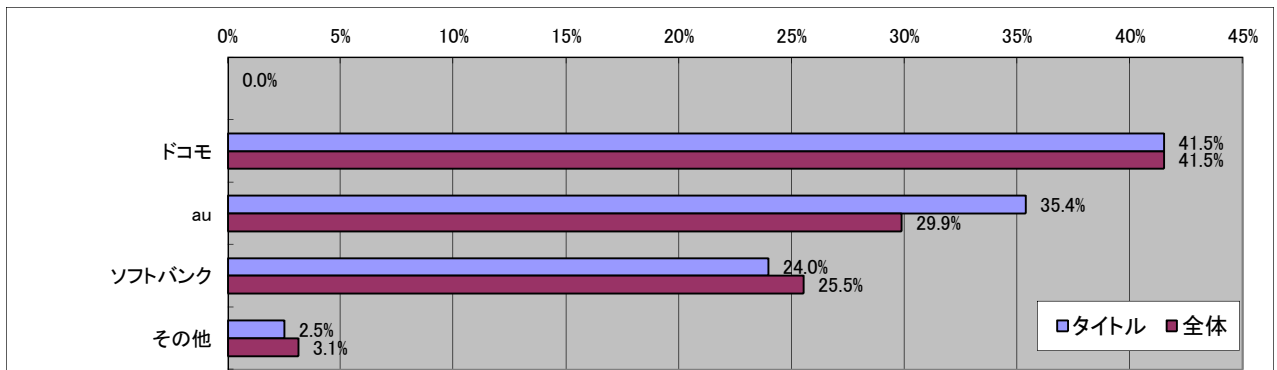

BLAZBLUE Portable

■基本データ

	タイトル	全体	単位
平均年齢	21.6	28.9	歳
平均プレイ時間	3.57	2.68	時間/日
消費金額(パッケージ)	9474	5595	円/月
消費金額(オンライン)	3701	3277	円/月
CPU指数	6.30	6.38	
GPU指数	4.65	5.70	

■男女比

有効回答数= 359

■年齢比

■持っているゲーム機

■一ヶ月でコンシューマゲームに使う金額

■職業別

■一日に平均どのくらいゲームをプレイしますか？

■興味がある分野

■所持している携帯電話のキャリア

■最近よく使うゲーム機

■HDTV(ハイデフ対応TV)の所持率

■ソーシャルゲームを遊んだことがありますか？

■一ヶ月でオフラインゲーム(パッケージゲーム)に使う金額

■一ヶ月でオンラインゲームに使う金額

■ゲームを購入する場所

■ゲームを遊ぶ場所

■ゲームを話題にしたコミュニケーションを行う人、場所

■ゲームに求めるもの

■4Gamerを見る頻度

■最近遊んでいるオンラインゲーム

■今後期待しているオンラインゲーム