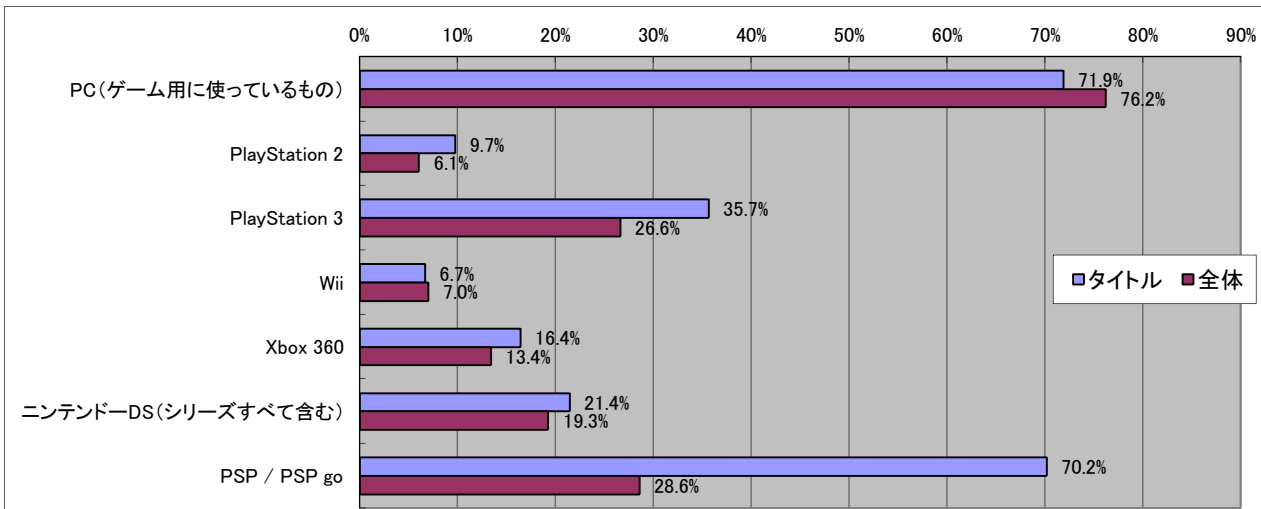

BLAZBLUE Portable

■基本データ

	タイトル	全体	単位
平均年齢	21.6	28.9	歳
平均プレイ時間	3.57	2.68	時間/日
消費金額(パッケージ)	9474	5595	円/月
消費金額(オンライン)	3701	3277	円/月
CPU指数	6.30	6.38	
GPU指数	4.65	5.70	

■男女比

有効回答数= 359

■年齢比

■持っているゲーム機

■一ヶ月でコンシューマゲームに使う金額

■職業別

■一日に平均どのくらいゲームをプレイしますか？

■興味がある分野

■所持している携帯電話のキャリア

■最近よく使うゲーム機

■HDTV(ハイデフ対応TV)の所持率

■ソーシャルゲームを遊んだことがありますか？

■一ヶ月でオフラインゲーム(パッケージゲーム)に使う金額

■一ヶ月でオンラインゲームに使う金額

■ゲームを購入する場所

■ゲームを遊ぶ場所

■ゲームを話題にしたコミュニケーションを行う人、場所

■ゲームに求めるもの

■4Gamerを見る頻度

■最近遊んでいるオンラインゲーム

■今後期待しているオンラインゲーム