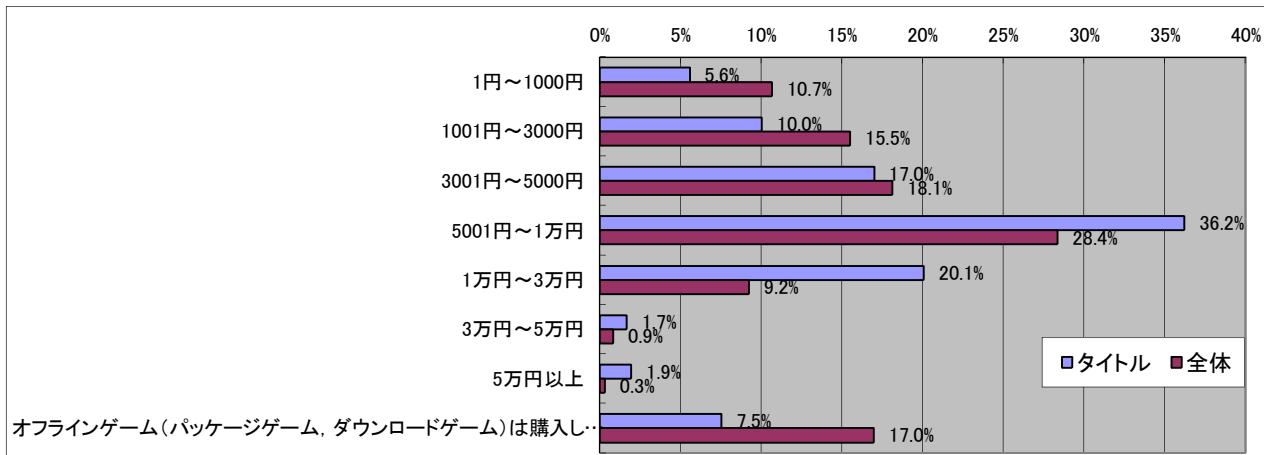

■一ヶ月でオフラインゲーム(パッケージゲーム)に使う金額