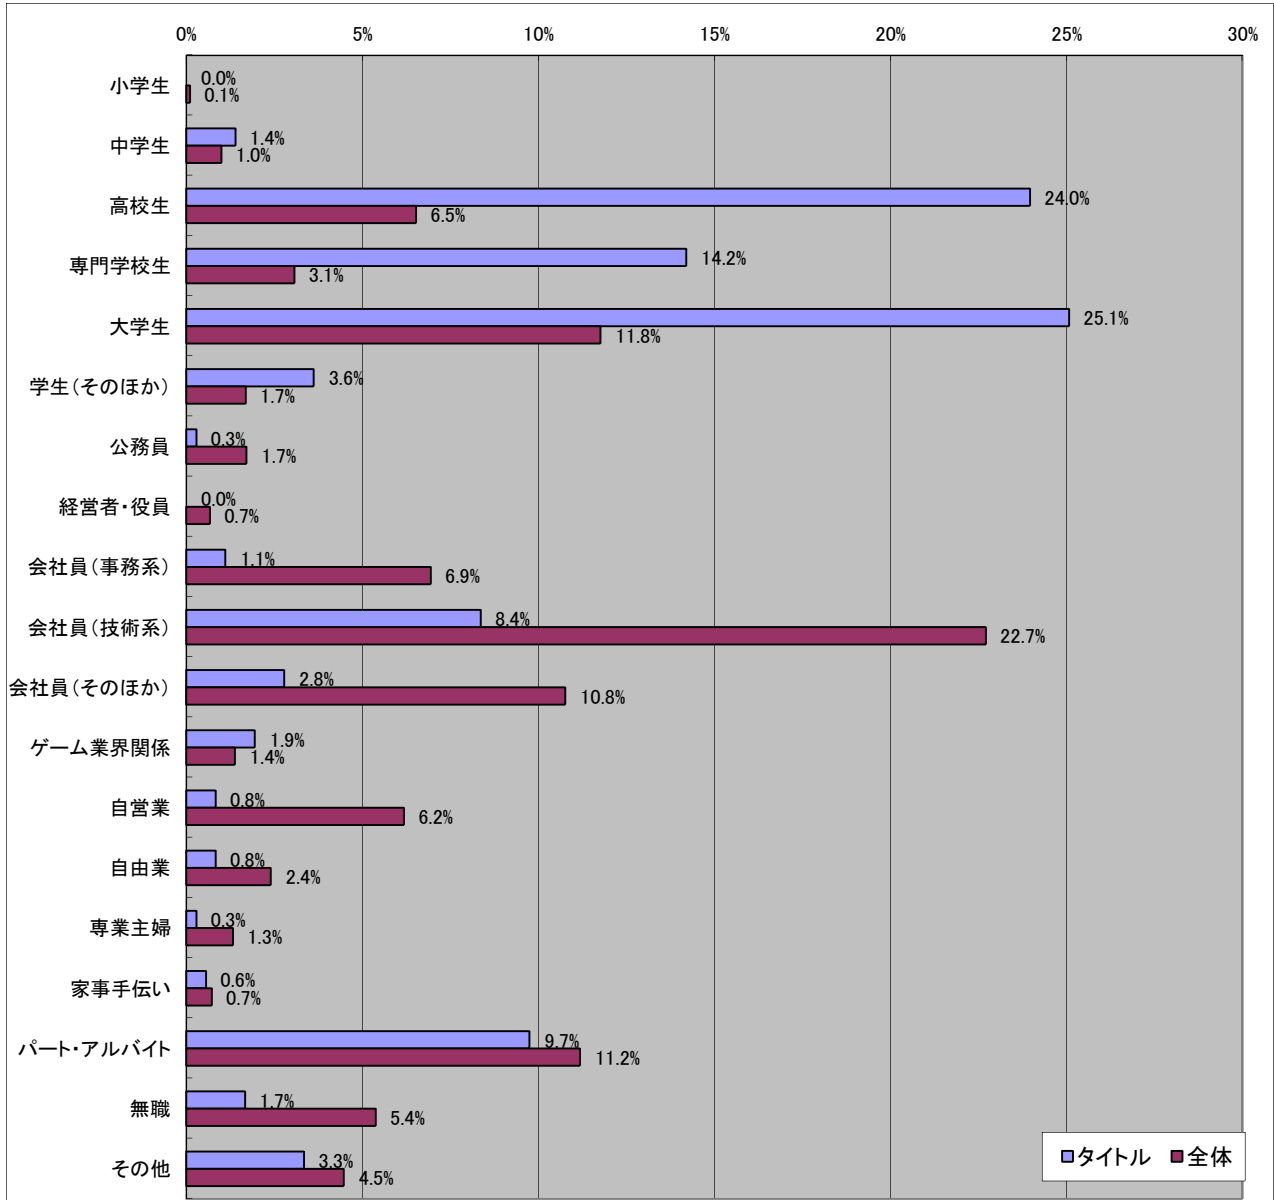

■職業別

■一日に平均どのくらいゲームをプレイしますか？