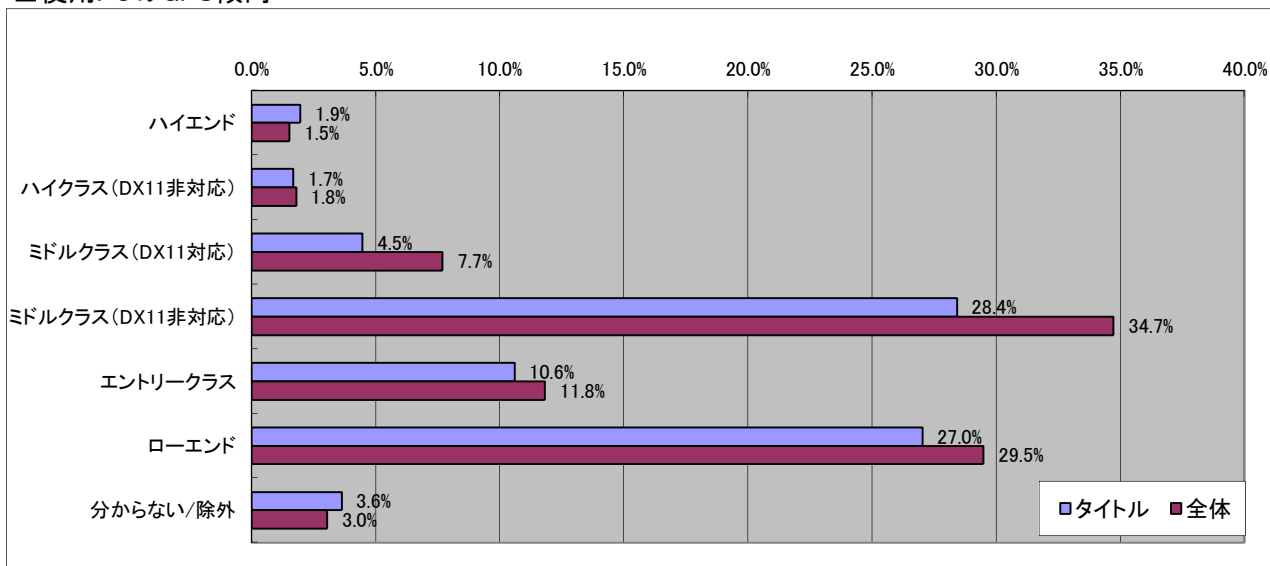

■一ヶ月でオンラインゲームに使う金額

■ゲームを購入する場所

■ゲームを遊ぶ場所

■ゲームを話題にしたコミュニケーションを行う人、場所

■ゲームに求めるもの

■4Gamerを見る頻度

■最近遊んでいるオンラインゲーム

■今後期待しているオンラインゲーム

■この1年で購入したコンシューマゲーム

■今後期待しているコンシューマゲーム

■今使ってるPC

■次を買う予定のPC

■現在使ってるPCのOS

■使用PCのCPU傾向

■使用PCのGPU傾向

■NVIDIA SLI/CrossFireを利用していますか？

■使用しているPCのCPU

■使用しているPCのGPU