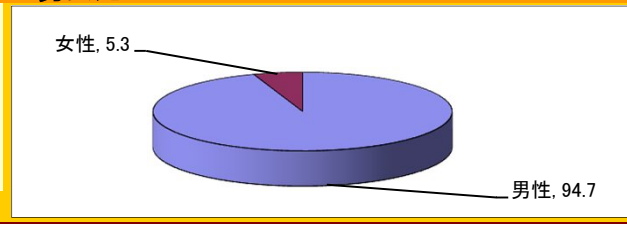

BLAZBLUE Portable

■基本データ

	タイトル	全体	単位
平均年齢	21.6	28.9	歳
平均プレイ時間	3.57	2.68	時間/日
消費金額(パッケージ)	9474	5595	円/月
消費金額(オンライン)	3701	3277	円/月
CPU指数	6.30	6.38	
GPU指数	4.65	5.70	

■男女比

有効回答数= 359

■年齢比

■持っているゲーム機

■一ヶ月でコンシューマゲームに使う金額