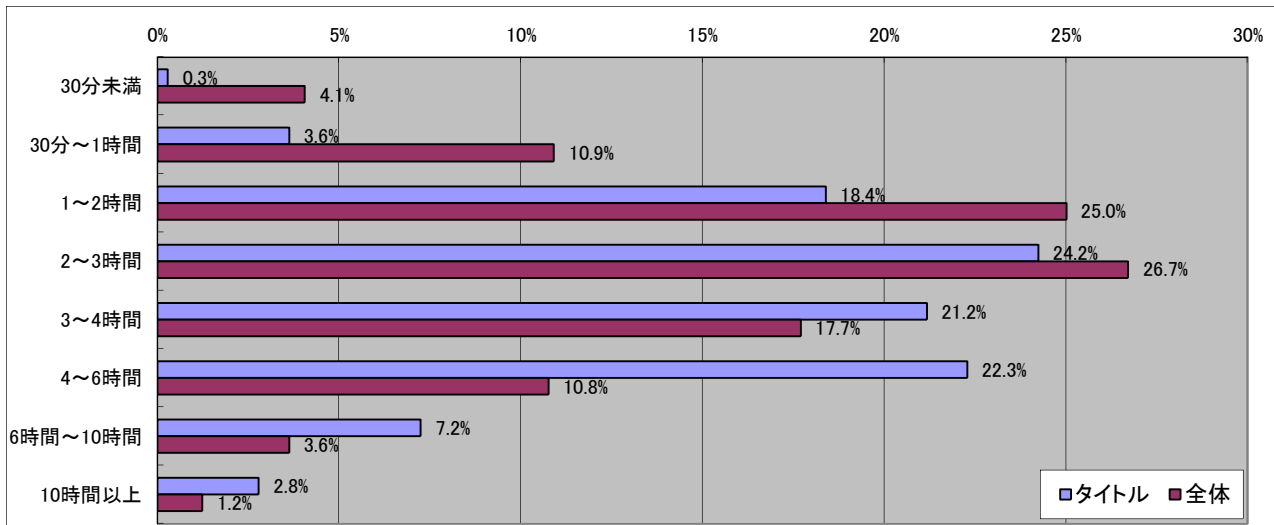

■一日に平均どのくらいゲームをプレイしますか？