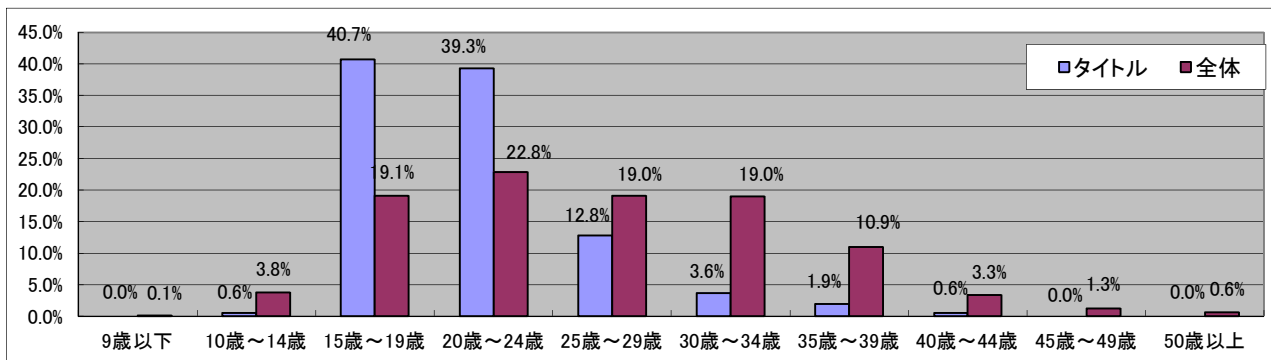

BLAZBLUE Portable

■基本データ

	タイトル	全体	単位
平均年齢	21.6	28.9	歳
平均プレイ時間	3.57	2.68	時間/日
消費金額(パッケージ)	9474	5595	円/月
消費金額(オンライン)	3701	3277	円/月
CPU指数	6.30	6.38	
GPU指数	4.65	5.70	

■男女比

有効回答数= 359

■年齢比

■持っているゲーム機

■一ヶ月でコンシューマゲームに使う金額