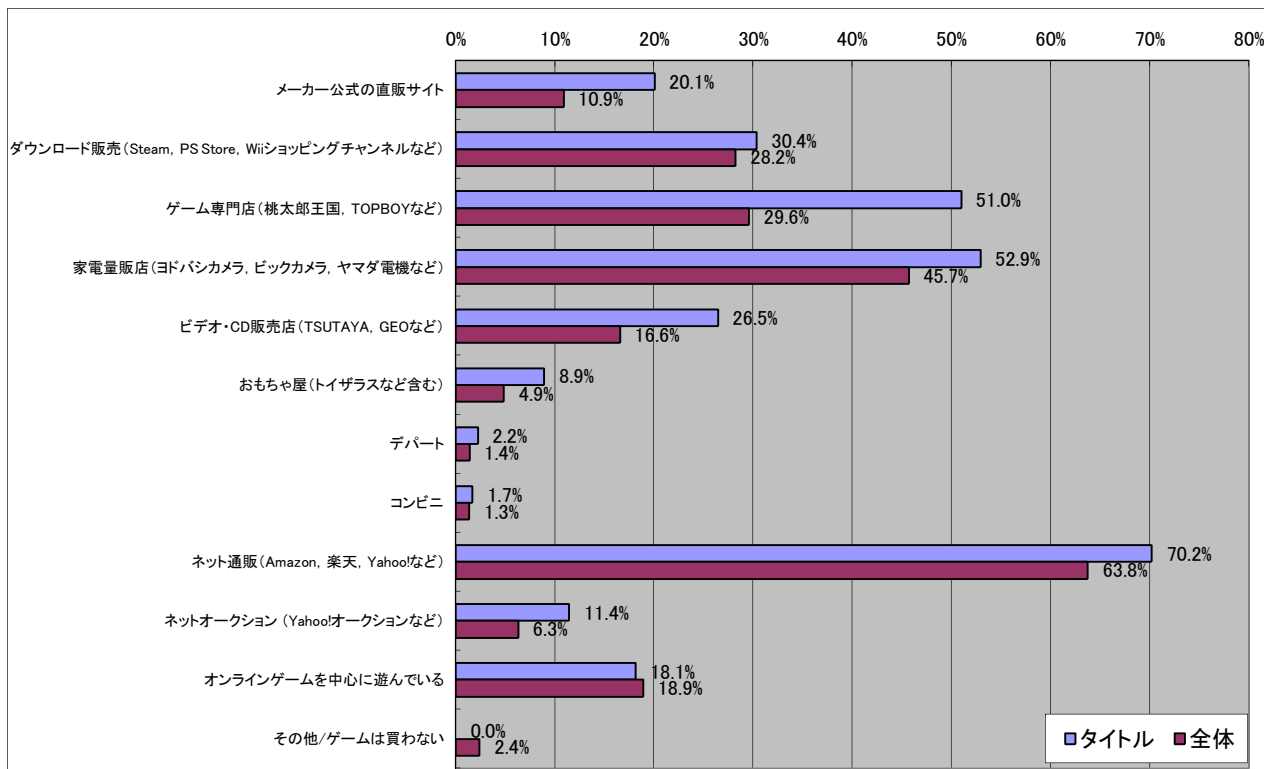

BLAZBLUE Portable

■基本データ

	タイトル	全体	単位
平均年齢	21.6	28.9	歳
平均プレイ時間	3.57	2.68	時間/日
消費金額(パッケージ)	9474	5595	円/月
消費金額(オンライン)	3701	3277	円/月
CPU指数	6.30	6.38	
GPU指数	4.65	5.70	

■男女比

有効回答数= 359

■年齢比

■持っているゲーム機

■一ヶ月でコンシューマゲームに使う金額

■職業別

■一日に平均どのくらいゲームをプレイしますか？

■興味がある分野

■所持している携帯電話のキャリア

■最近よく使うゲーム機

■HDTV(ハイデフ対応TV)の所持率

■ソーシャルゲームを遊んだことがありますか？

■一ヶ月でオフラインゲーム(パッケージゲーム)に使う金額

■一ヶ月でオンラインゲームに使う金額

■ゲームを購入する場所

■ゲームを遊ぶ場所

■ゲームを話題にしたコミュニケーションを行う人、場所

■ゲームに求めるもの

■4Gamerを見る頻度

■最近遊んでいるオンラインゲーム

■今後期待しているオンラインゲーム