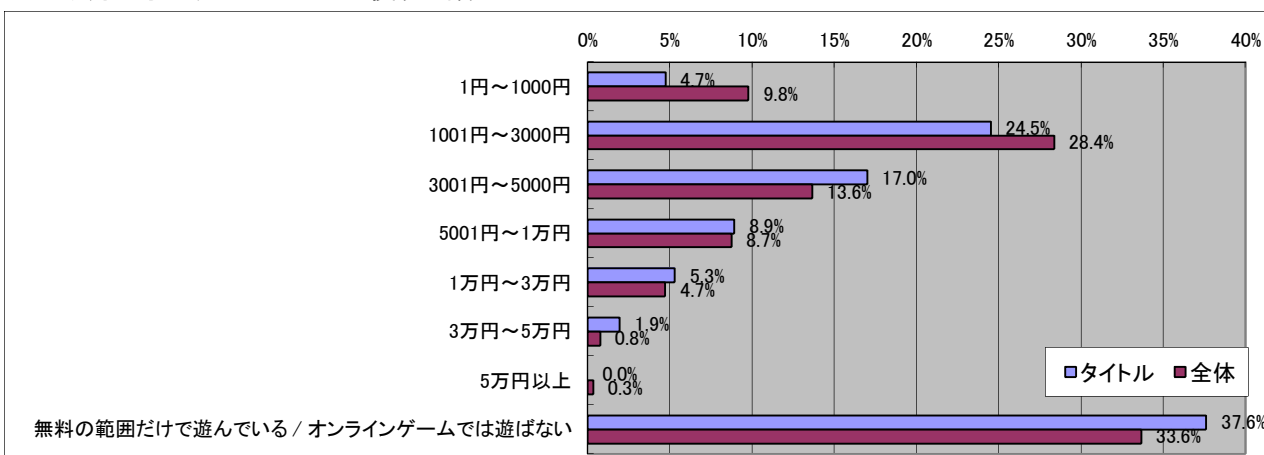

■一ヶ月でオンラインゲームに使う金額