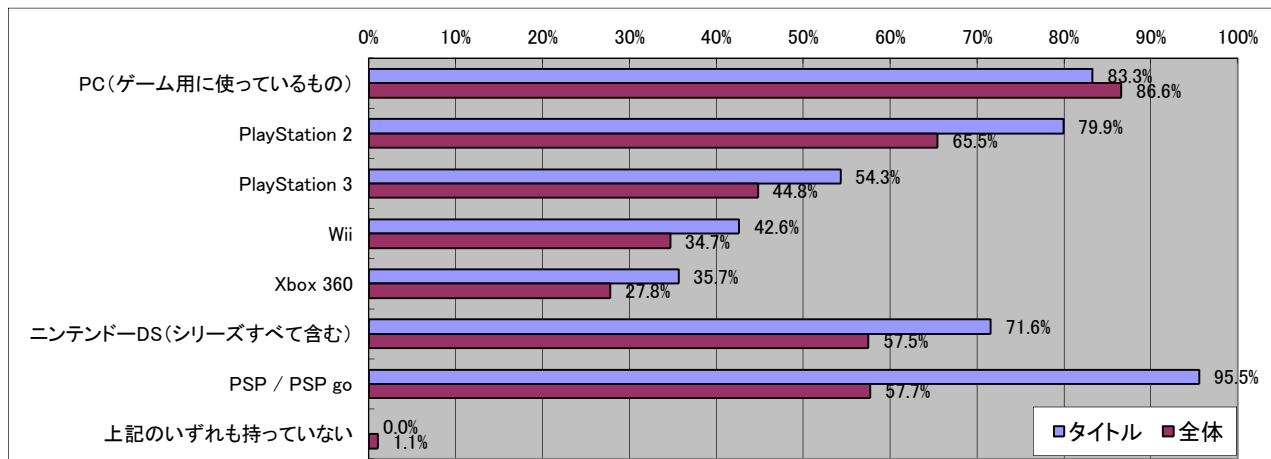

BLAZBLUE Portable

■基本データ

	タイトル	全体	単位
平均年齢	21.6	28.9	歳
平均プレイ時間	3.57	2.68	時間/日
消費金額(パッケージ)	9474	5595	円/月
消費金額(オンライン)	3701	3277	円/月
CPU指数	6.30	6.38	
GPU指数	4.65	5.70	

■男女比

有効回答数= 359

■年齢比

■持っているゲーム機

■一ヶ月でコンシューマゲームに使う金額