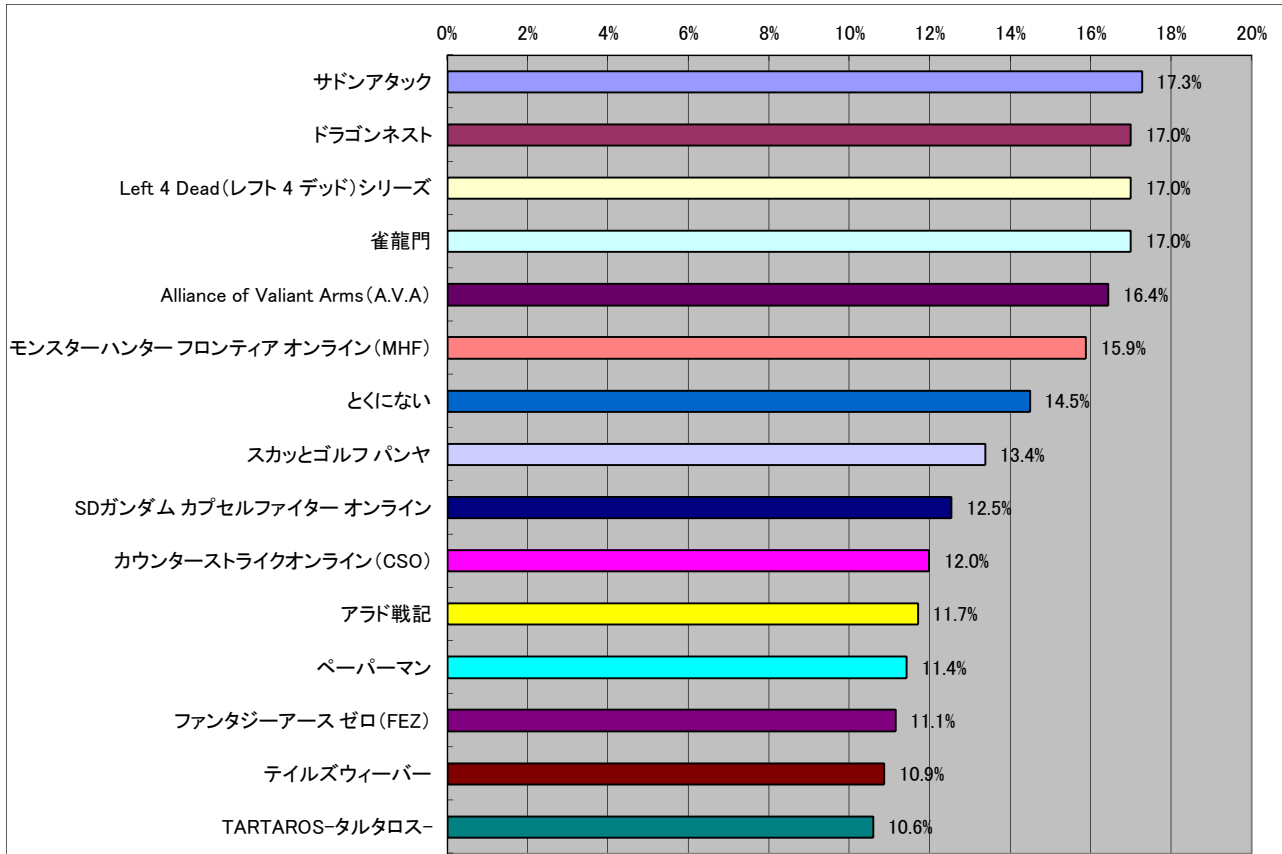

■一ヶ月でオンラインゲームに使う金額

■ゲームを購入する場所

■ゲームを遊ぶ場所

■ゲームを話題にしたコミュニケーションを行う人、場所

■ゲームに求めるもの

■4Gamerを見る頻度

■最近遊んでいるオンラインゲーム

■今後期待しているオンラインゲーム