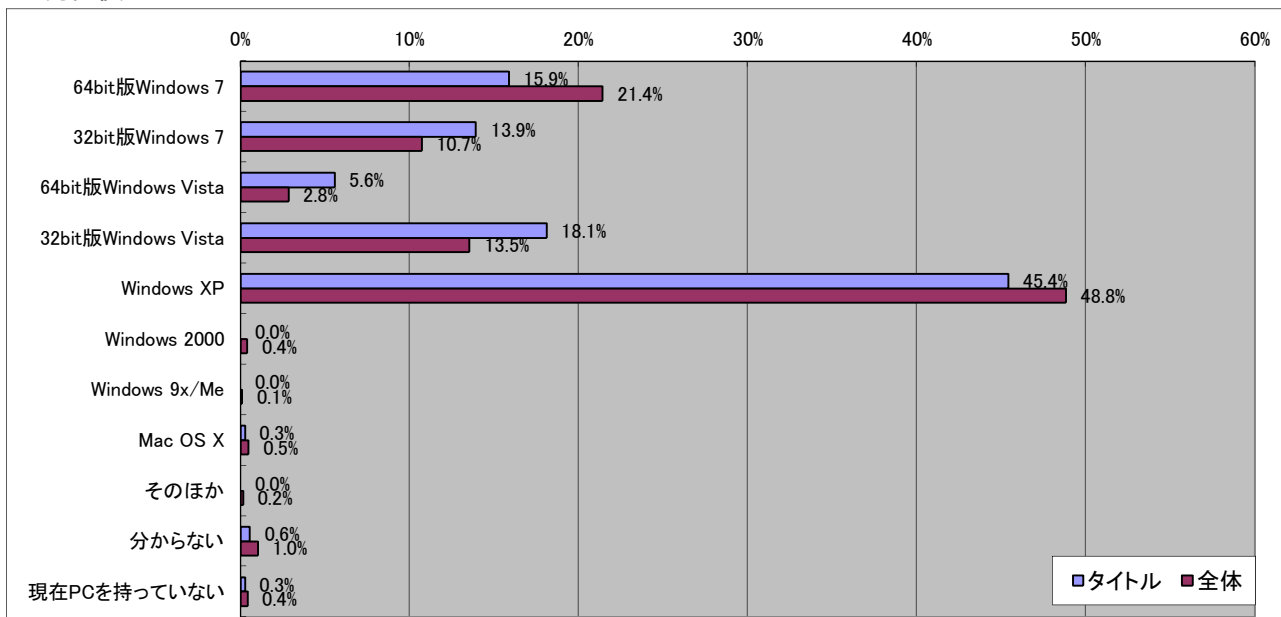

■この1年で購入したコンシューマゲーム

■今後期待しているコンシューマゲーム

■今使ってるPC

■次を買う予定のPC

■現在使ってるPCのOS

■使用PCのCPU傾向

■使用PCのGPU傾向

■NVIDIA SLI/CrossFireを利用していますか？

■使用しているPCのCPU

■使用しているPCのGPU