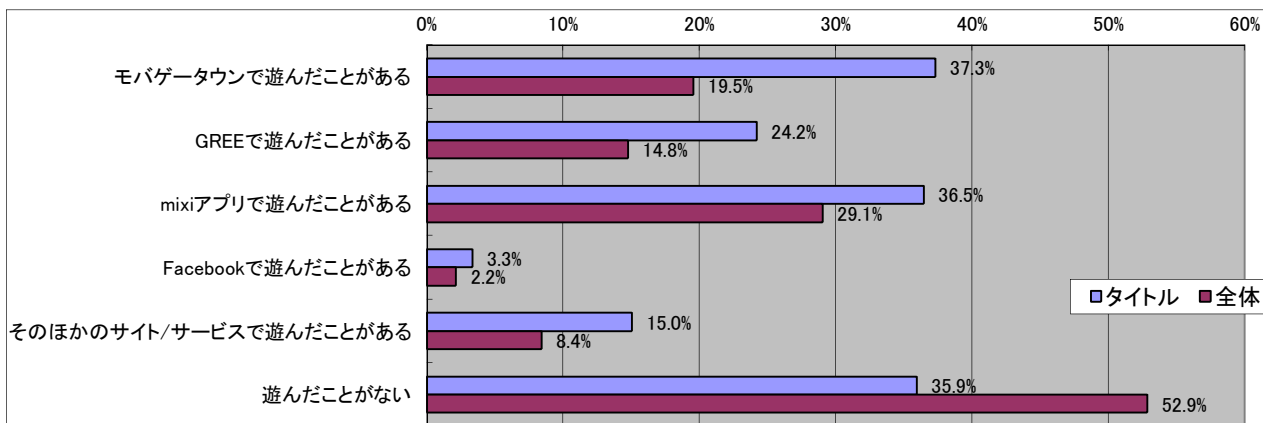

BLAZBLUE Portable

■基本データ

	タイトル	全体	単位
平均年齢	21.6	28.9	歳
平均プレイ時間	3.57	2.68	時間/日
消費金額(パッケージ)	9474	5595	円/月
消費金額(オンライン)	3701	3277	円/月
CPU指数	6.30	6.38	
GPU指数	4.65	5.70	

■男女比

有効回答数= 359

■年齢比

■持っているゲーム機

■一ヶ月でコンシューマゲームに使う金額

■職業別

■一日に平均どのくらいゲームをプレイしますか？

■興味がある分野

■所持している携帯電話のキャリア

■最近よく使うゲーム機

■HDTV(ハイデフ対応TV)の所持率

■ソーシャルゲームを遊んだことがありますか？

■一ヶ月でオフラインゲーム(パッケージゲーム)に使う金額

■一ヶ月でオンラインゲームに使う金額

■ゲームを購入する場所

■ゲームを遊ぶ場所

■ゲームを話題にしたコミュニケーションを行う人、場所

■ゲームに求めるもの

■4Gamerを見る頻度

■最近遊んでいるオンラインゲーム

■今後期待しているオンラインゲーム