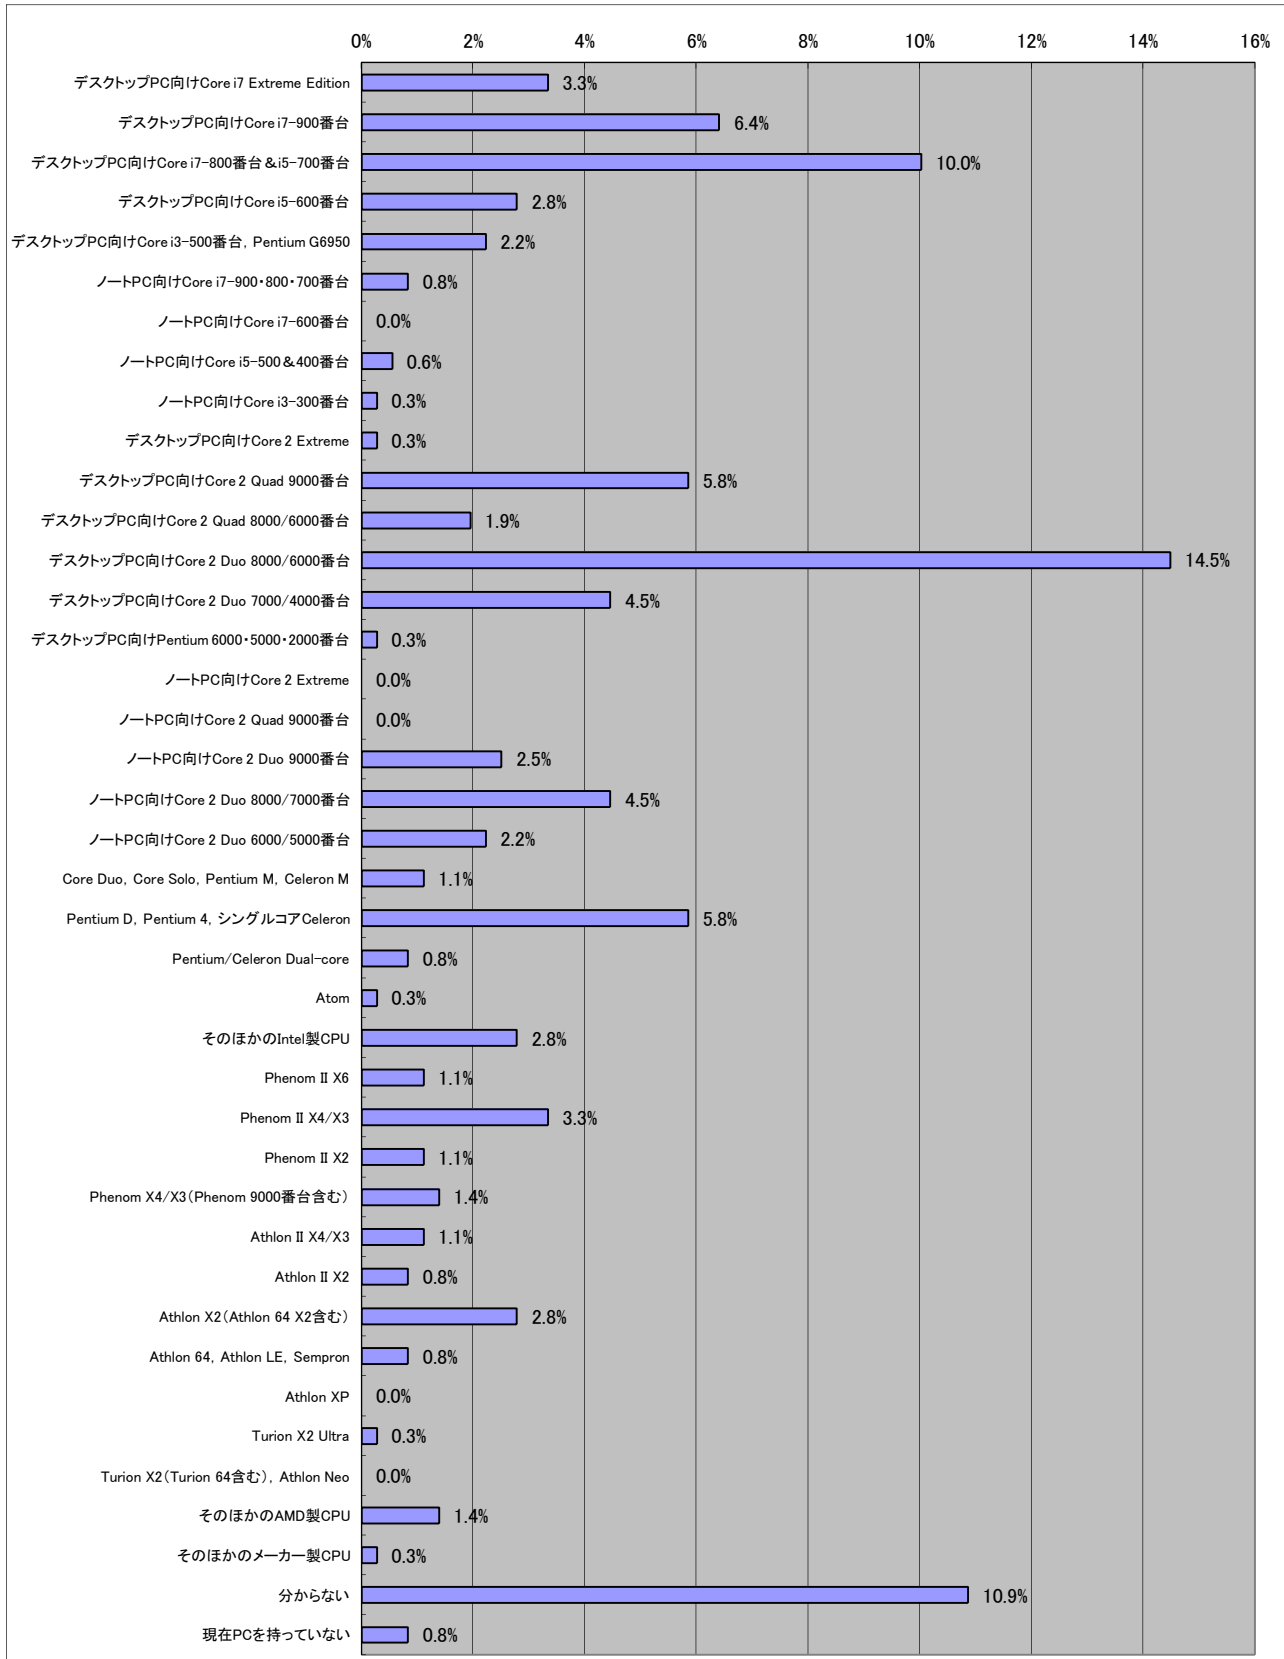

■使用しているPCのCPU