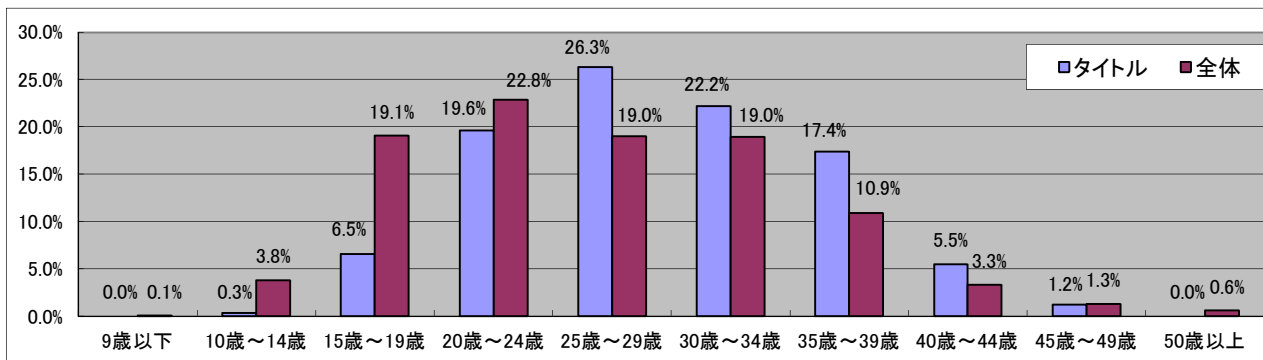

ドラゴンクエストVI 幻の大地

■基本データ

	タイトル	全体	単位
平均年齢	29.5	28.9	歳
平均プレイ時間	2.70	2.68	時間/日
消費金額(パッケージ)	8457	5595	円/月
消費金額(オンライン)	3687	3277	円/月
CPU指数	6.46	6.38	
GPU指数	5.55	5.70	

■男女比

有効回答数= 1820

■年齢比

■持っているゲーム機

■一ヶ月でコンシューマゲームに使う金額