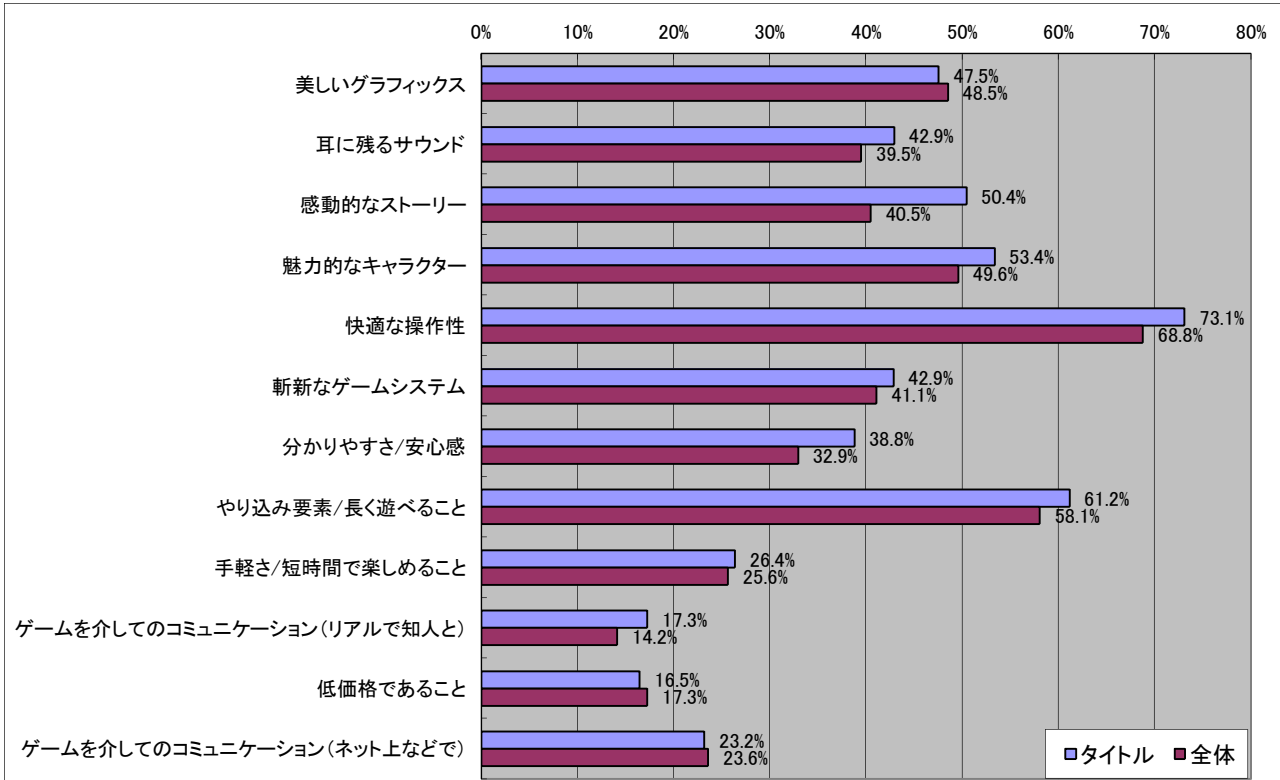

ドラゴンクエストVI 幻の大地

■基本データ

	タイトル	全体	単位
平均年齢	29.5	28.9	歳
平均プレイ時間	2.70	2.68	時間/日
消費金額(パッケージ)	8457	5595	円/月
消費金額(オンライン)	3687	3277	円/月
CPU指数	6.46	6.38	
GPU指数	5.55	5.70	

■男女比

有効回答数= 1820

■年齢比

■持っているゲーム機

■一ヶ月でコンシューマゲームに使う金額

■一ヶ月でオンラインゲームに使う金額

■ゲームを購入する場所

■ゲームを遊ぶ場所

■ゲームを話題にしたコミュニケーションを行う人、場所

■ゲームに求めるもの

■4Gamerを見る頻度

■最近遊んでいるオンラインゲーム

■今後期待しているオンラインゲーム