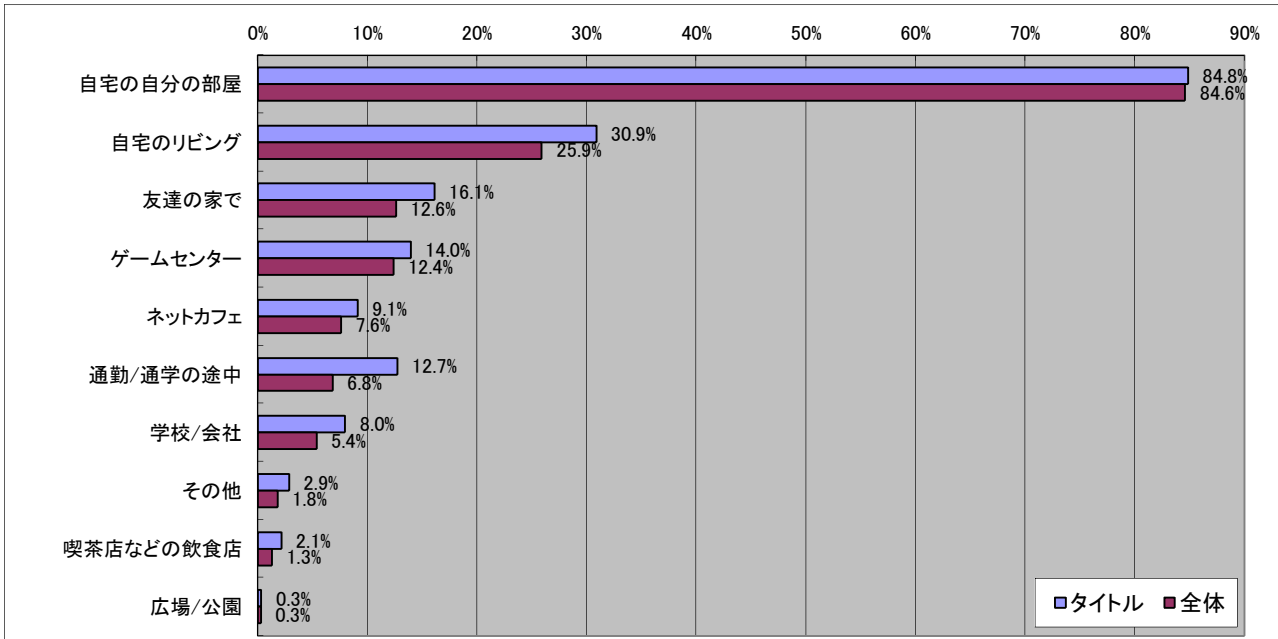

ドラゴンクエストVI 幻の大地

■基本データ

	タイトル	全体	単位
平均年齢	29.5	28.9	歳
平均プレイ時間	2.70	2.68	時間/日
消費金額(パッケージ)	8457	5595	円/月
消費金額(オンライン)	3687	3277	円/月
CPU指数	6.46	6.38	
GPU指数	5.55	5.70	

■男女比

有効回答数= 1820

■年齢比

■持っているゲーム機

■一ヶ月でコンシューマゲームに使う金額

■職業別

■一日に平均どのくらいゲームをプレイしますか？

■興味がある分野

■所持している携帯電話のキャリア

■最近よく使うゲーム機

■HDTV(ハイデフ対応TV)の所持率

■ソーシャルゲームを遊んだことがありますか？

■一ヶ月でオフラインゲーム(パッケージゲーム)に使う金額

■一ヶ月でオンラインゲームに使う金額

■ゲームを購入する場所

■ゲームを遊ぶ場所

■ゲームを話題にしたコミュニケーションを行う人、場所

■ゲームに求めるもの

■4Gamerを見る頻度

■最近遊んでいるオンラインゲーム

■今後期待しているオンラインゲーム