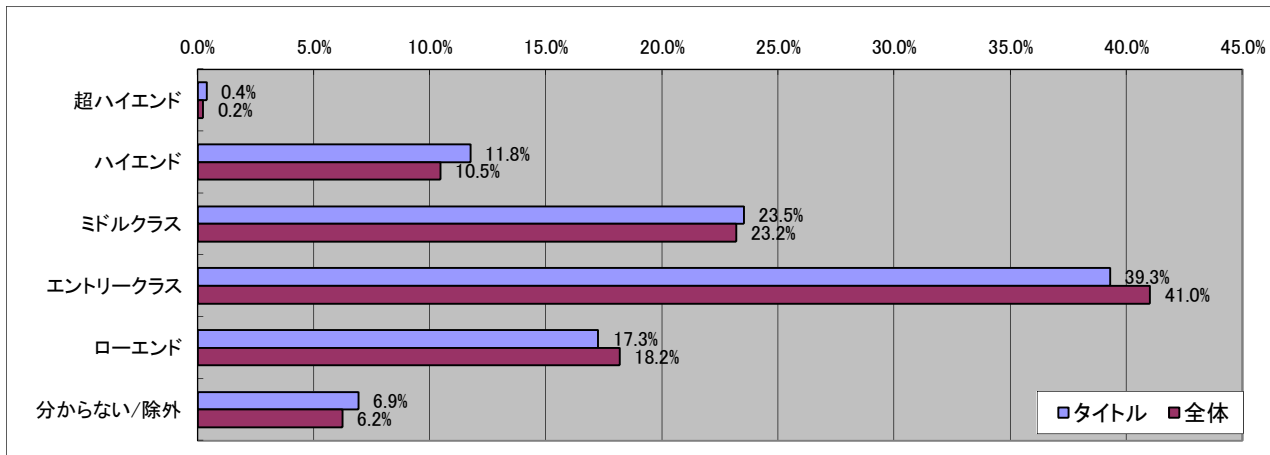

■一ヶ月でオンラインゲームに使う金額

■ゲームを購入する場所

■ゲームを遊ぶ場所

■ゲームを話題にしたコミュニケーションを行う人、場所

■ゲームに求めるもの

■4Gamerを見る頻度

■最近遊んでいるオンラインゲーム

■今後期待しているオンラインゲーム

■この1年で購入したコンシューマゲーム

■今後期待しているコンシューマゲーム

■今使ってるPC

■次を買う予定のPC

■現在使ってるPCのOS

■使用PCのCPU傾向

■使用PCのGPU傾向

■NVIDIA SLI/CrossFireを利用していますか？

■使用しているPCのCPU

■使用しているPCのGPU