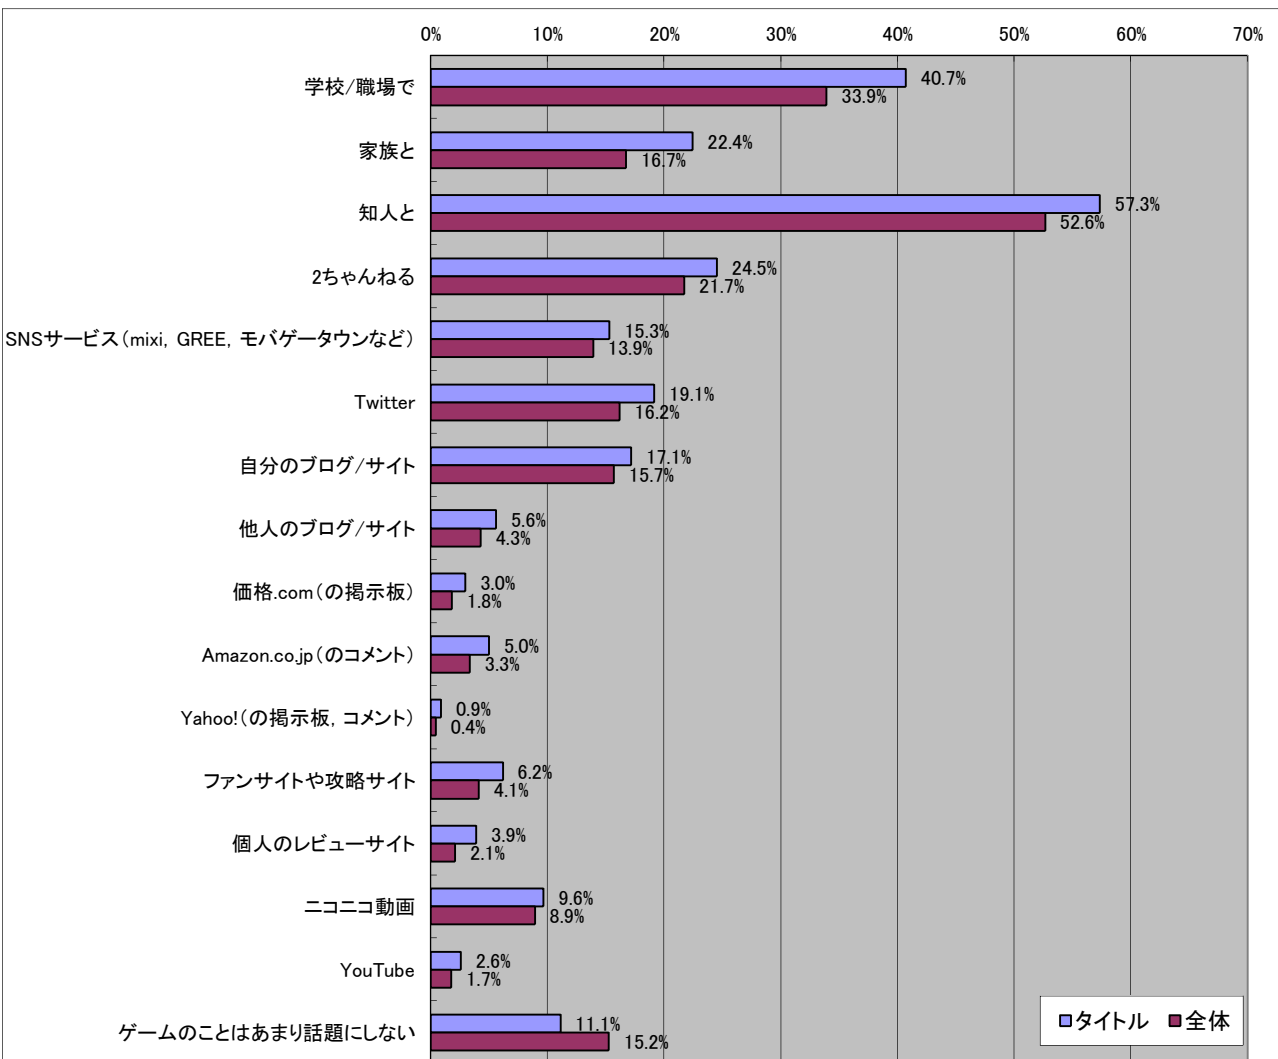

ドラゴンクエストVI 幻の大地

■基本データ

	タイトル	全体	単位
平均年齢	29.5	28.9	歳
平均プレイ時間	2.70	2.68	時間/日
消費金額(パッケージ)	8457	5595	円/月
消費金額(オンライン)	3687	3277	円/月
CPU指数	6.46	6.38	
GPU指数	5.55	5.70	

■男女比

有効回答数= 1820

■年齢比

■持っているゲーム機

■一ヶ月でコンシューマゲームに使う金額

■一ヶ月でオンラインゲームに使う金額

■ゲームを購入する場所

■ゲームを遊ぶ場所

■ゲームを話題にしたコミュニケーションを行う人、場所

■ゲームに求めるもの

■4Gamerを見る頻度

■最近遊んでいるオンラインゲーム

■今後期待しているオンラインゲーム