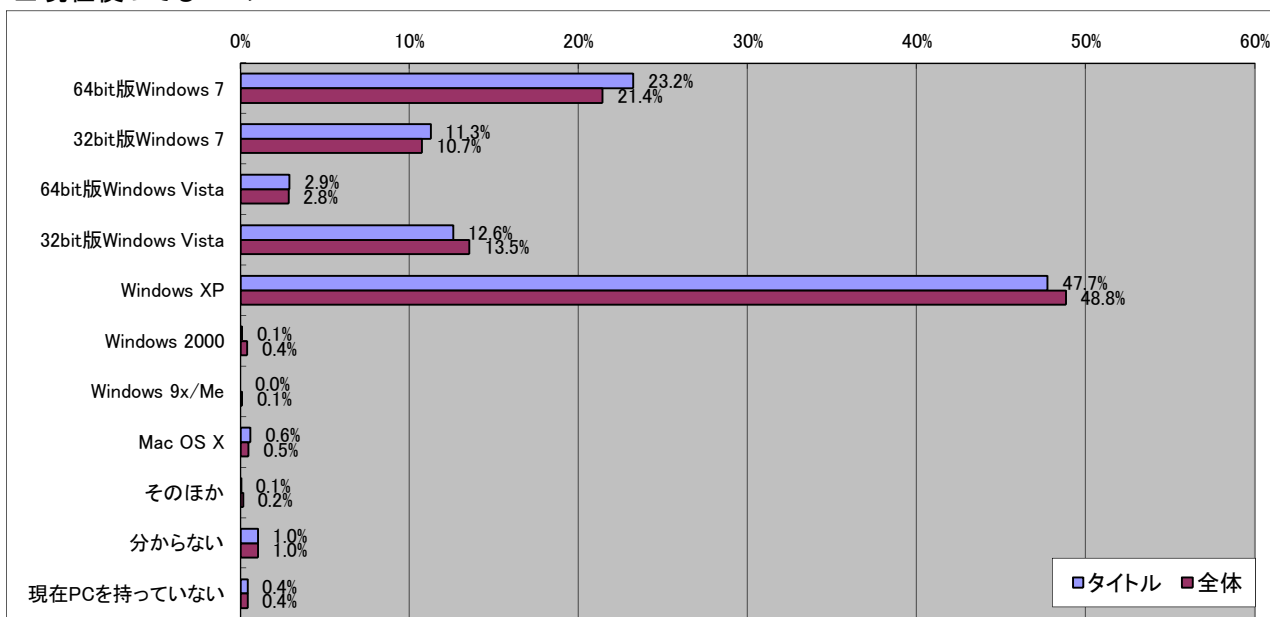

■この1年で購入したコンシューマゲーム

■今後期待しているコンシューマゲーム

■今使ってるPC

■次を買う予定のPC

■現在使ってるPCのOS

■使用PCのCPU傾向

■使用PCのGPU傾向

■NVIDIA SLI/CrossFireを利用していますか？

■使用しているPCのCPU

■使用しているPCのGPU