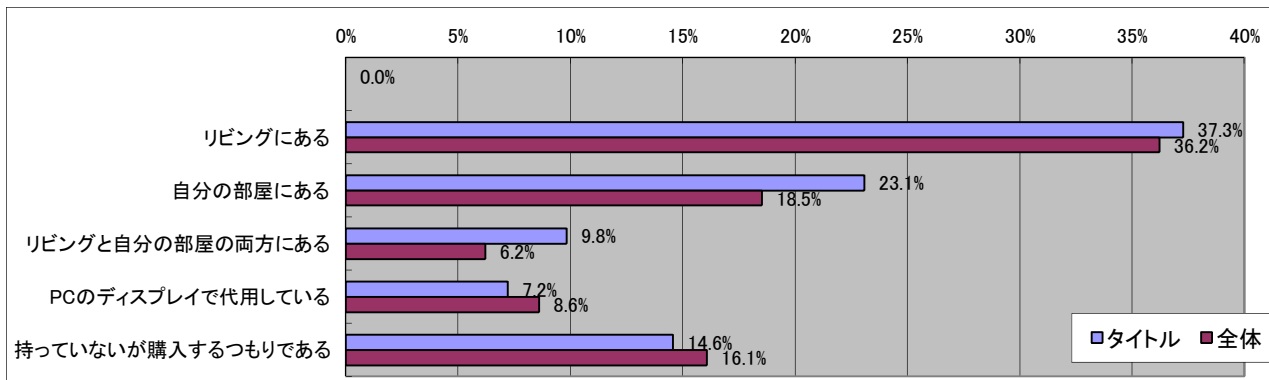

ドラゴンクエストVI 幻の大地

■基本データ

	タイトル	全体	単位
平均年齢	29.5	28.9	歳
平均プレイ時間	2.70	2.68	時間/日
消費金額(パッケージ)	8457	5595	円/月
消費金額(オンライン)	3687	3277	円/月
CPU指数	6.46	6.38	
GPU指数	5.55	5.70	

■男女比

有効回答数= 1820

■年齢比

■持っているゲーム機

■一ヶ月でコンシューマゲームに使う金額

■職業別

■一日に平均どのくらいゲームをプレイしますか？

■興味がある分野

■所持している携帯電話のキャリア

■最近よく使うゲーム機

■HDTV(ハイデフ対応TV)の所持率

■ソーシャルゲームを遊んだことがありますか？

■一ヶ月でオフラインゲーム(パッケージゲーム)に使う金額

■一ヶ月でオンラインゲームに使う金額

■ゲームを購入する場所

■ゲームを遊ぶ場所

■ゲームを話題にしたコミュニケーションを行う人、場所

■ゲームに求めるもの

■4Gamerを見る頻度

■最近遊んでいるオンラインゲーム

■今後期待しているオンラインゲーム