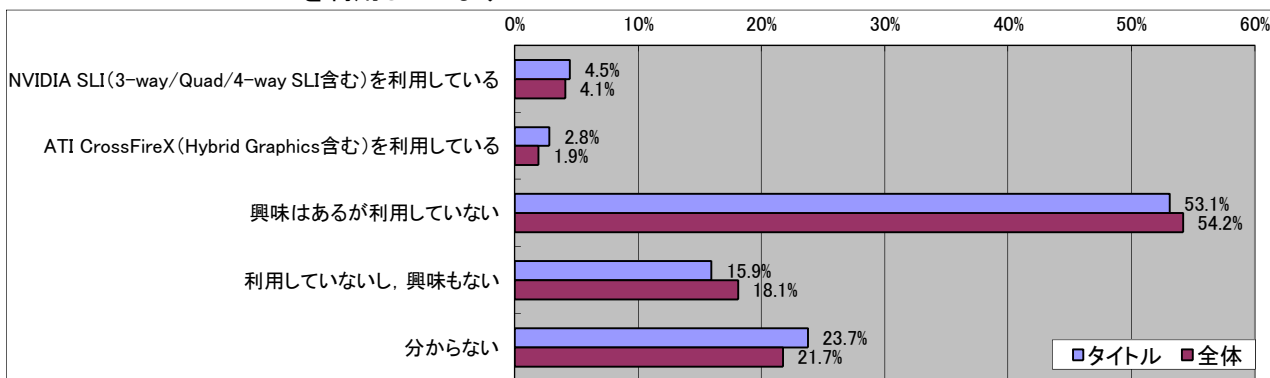

■この1年で購入したコンシューマゲーム

■今後期待しているコンシューマゲーム

■今使ってるPC

■次を買う予定のPC

■現在使ってるPCのOS

■使用PCのCPU傾向

■使用PCのGPU傾向

■NVIDIA SLI/CrossFireを利用していますか？