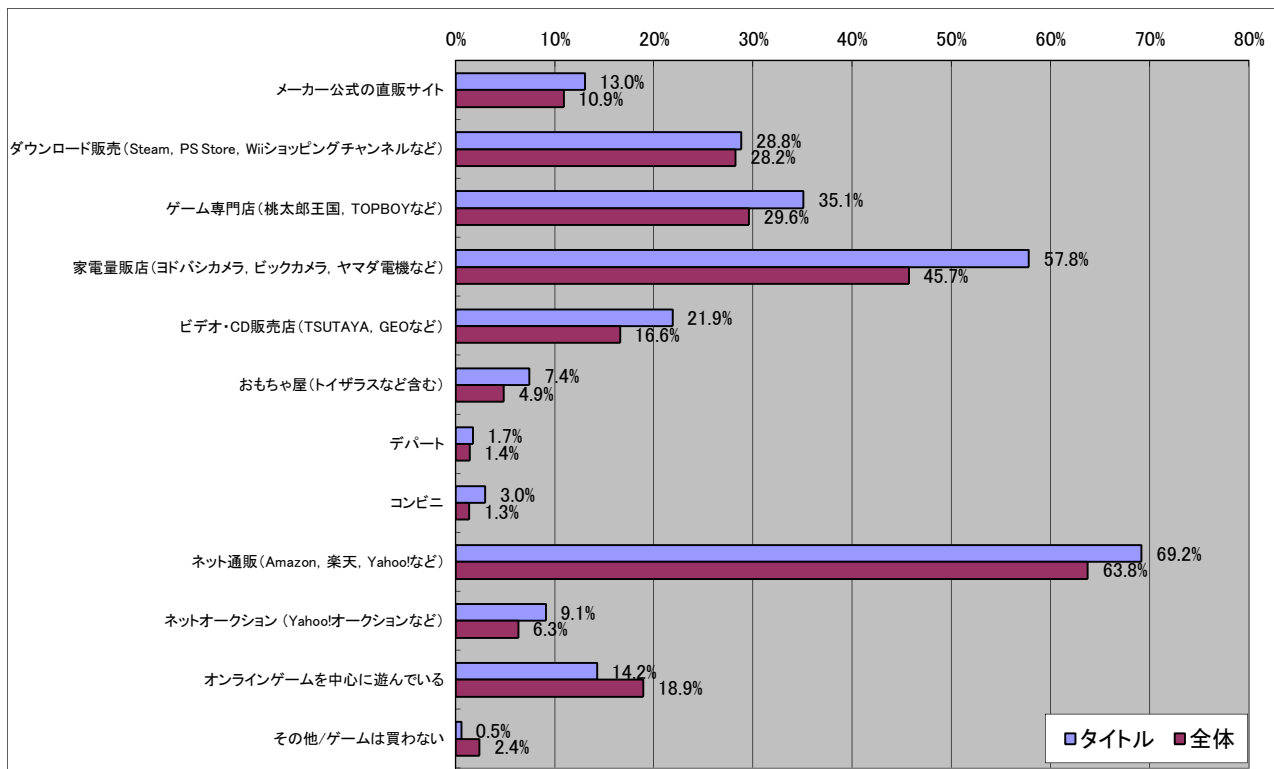

ドラゴンクエストVI 幻の大地

■基本データ

	タイトル	全体	単位
平均年齢	29.5	28.9	歳
平均プレイ時間	2.70	2.68	時間/日
消費金額(パッケージ)	8457	5595	円/月
消費金額(オンライン)	3687	3277	円/月
CPU指数	6.46	6.38	
GPU指数	5.55	5.70	

■男女比

有効回答数= 1820

■年齢比

■持っているゲーム機

■一ヶ月でコンシューマゲームに使う金額

■職業別

■一日に平均どのくらいゲームをプレイしますか？

■興味がある分野

■所持している携帯電話のキャリア

■最近よく使うゲーム機

■HDTV(ハイデフ対応TV)の所持率

■ソーシャルゲームを遊んだことがありますか？

■一ヶ月でオフラインゲーム(パッケージゲーム)に使う金額

■一ヶ月でオンラインゲームに使う金額

■ゲームを購入する場所

■ゲームを遊ぶ場所

■ゲームを話題にしたコミュニケーションを行う人、場所

■ゲームに求めるもの

■4Gamerを見る頻度

■最近遊んでいるオンラインゲーム

■今後期待しているオンラインゲーム