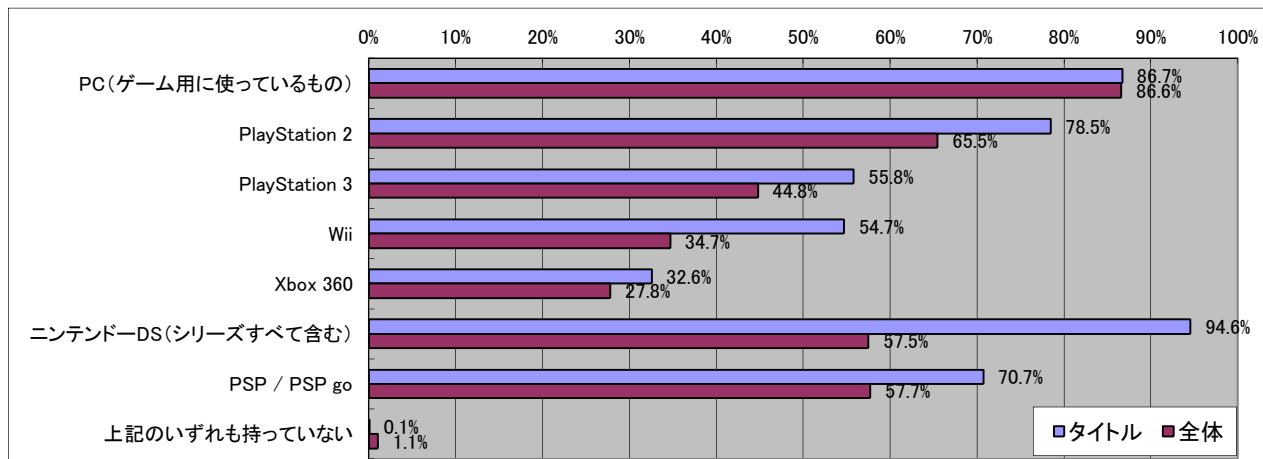

ドラゴンクエストVI 幻の大地

■基本データ

	タイトル	全体	単位
平均年齢	29.5	28.9	歳
平均プレイ時間	2.70	2.68	時間/日
消費金額(パッケージ)	8457	5595	円/月
消費金額(オンライン)	3687	3277	円/月
CPU指数	6.46	6.38	
GPU指数	5.55	5.70	

■男女比

有効回答数= 1820

■年齢比

■持っているゲーム機

■一ヶ月でコンシューマゲームに使う金額