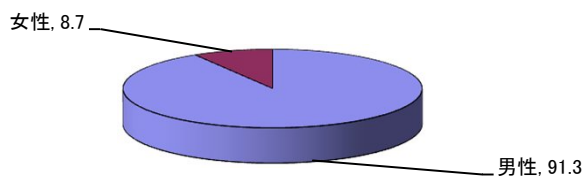

ドラゴンクエストVI 幻の大地

■基本データ

	タイトル	全体	単位
平均年齢	29.5	28.9	歳
平均プレイ時間	2.70	2.68	時間/日
消費金額(パッケージ)	8457	5595	円/月
消費金額(オンライン)	3687	3277	円/月
CPU指数	6.46	6.38	
GPU指数	5.55	5.70	

■男女比

有効回答数= 1820

■年齢比

■持っているゲーム機

■一ヶ月でコンシューマゲームに使う金額