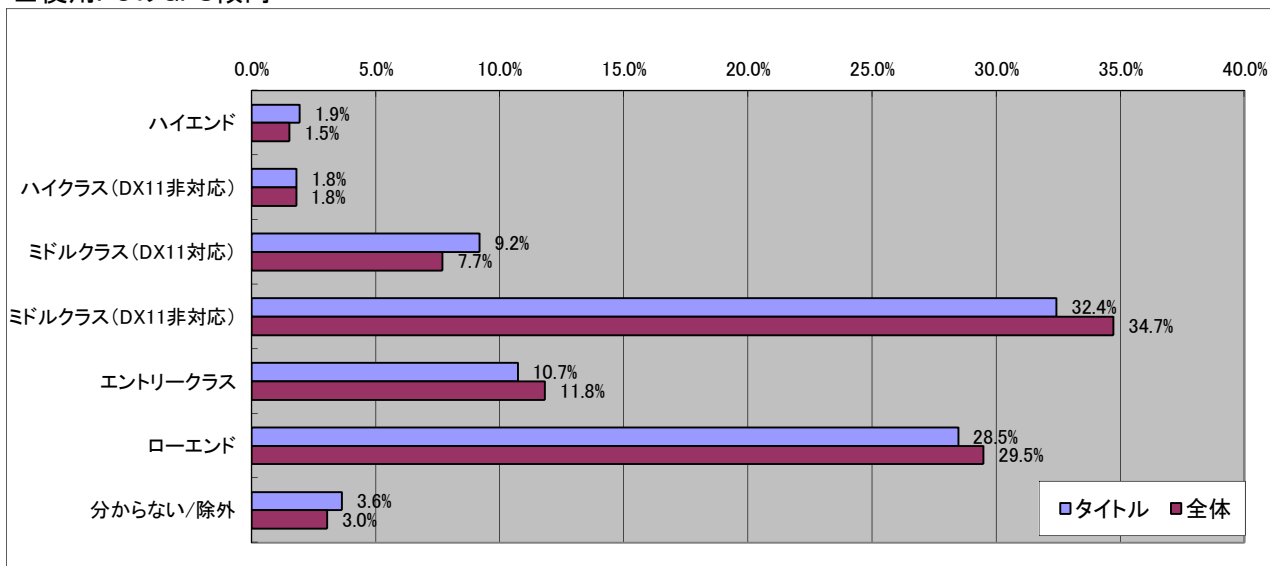

■一ヶ月でオンラインゲームに使う金額

■ゲームを購入する場所

■ゲームを遊ぶ場所

■ゲームを話題にしたコミュニケーションを行う人、場所

■ゲームに求めるもの

■4Gamerを見る頻度

■最近遊んでいるオンラインゲーム

■今後期待しているオンラインゲーム

■この1年で購入したコンシューマゲーム

■今後期待しているコンシューマゲーム

■今使ってるPC

■次を買う予定のPC

■現在使ってるPCのOS

■使用PCのCPU傾向

■使用PCのGPU傾向

■NVIDIA SLI/CrossFireを利用していますか？

■使用しているPCのCPU

■使用しているPCのGPU