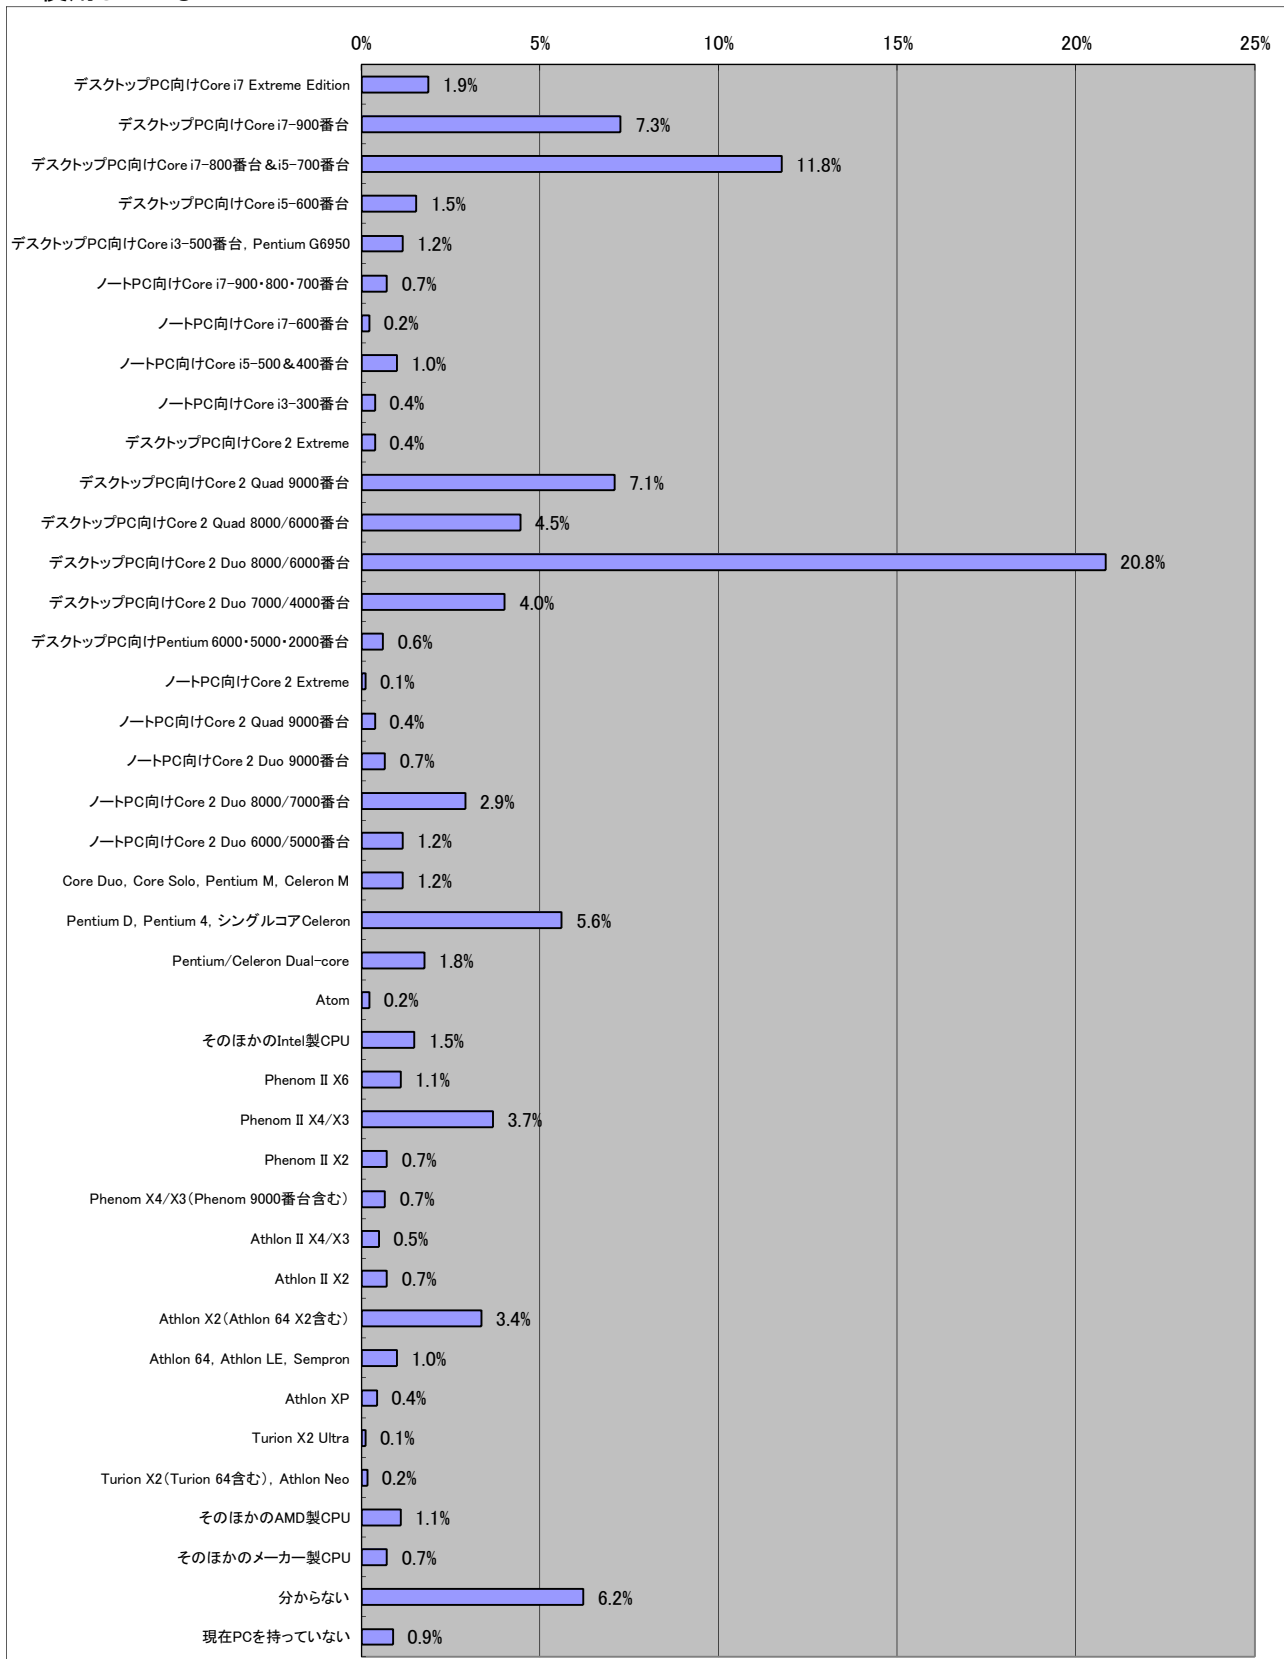

■使用しているPCのCPU