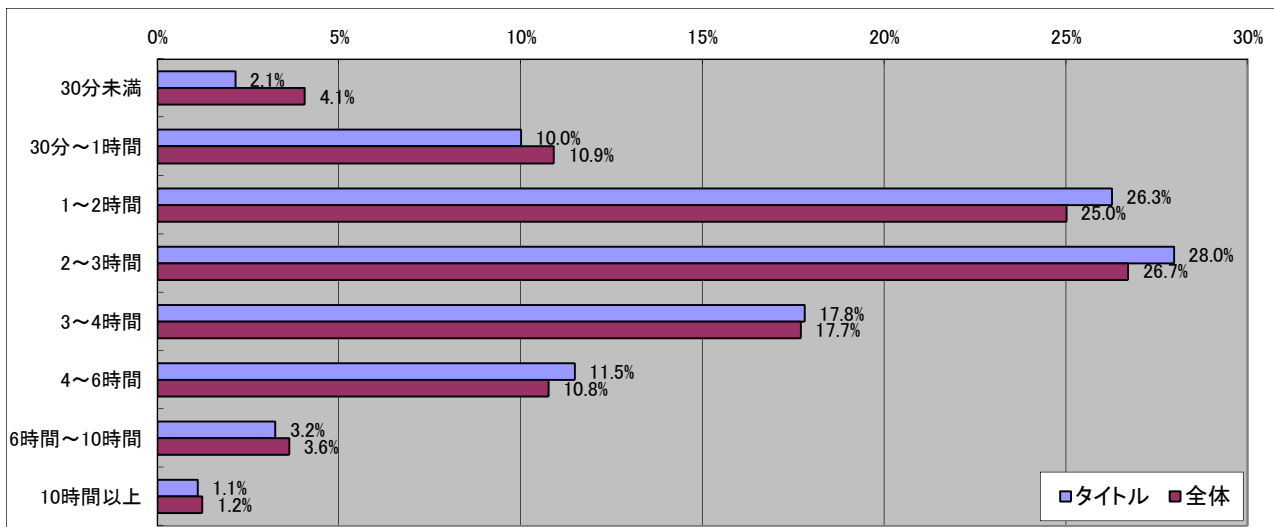

■一日に平均どのくらいゲームをプレイしますか？