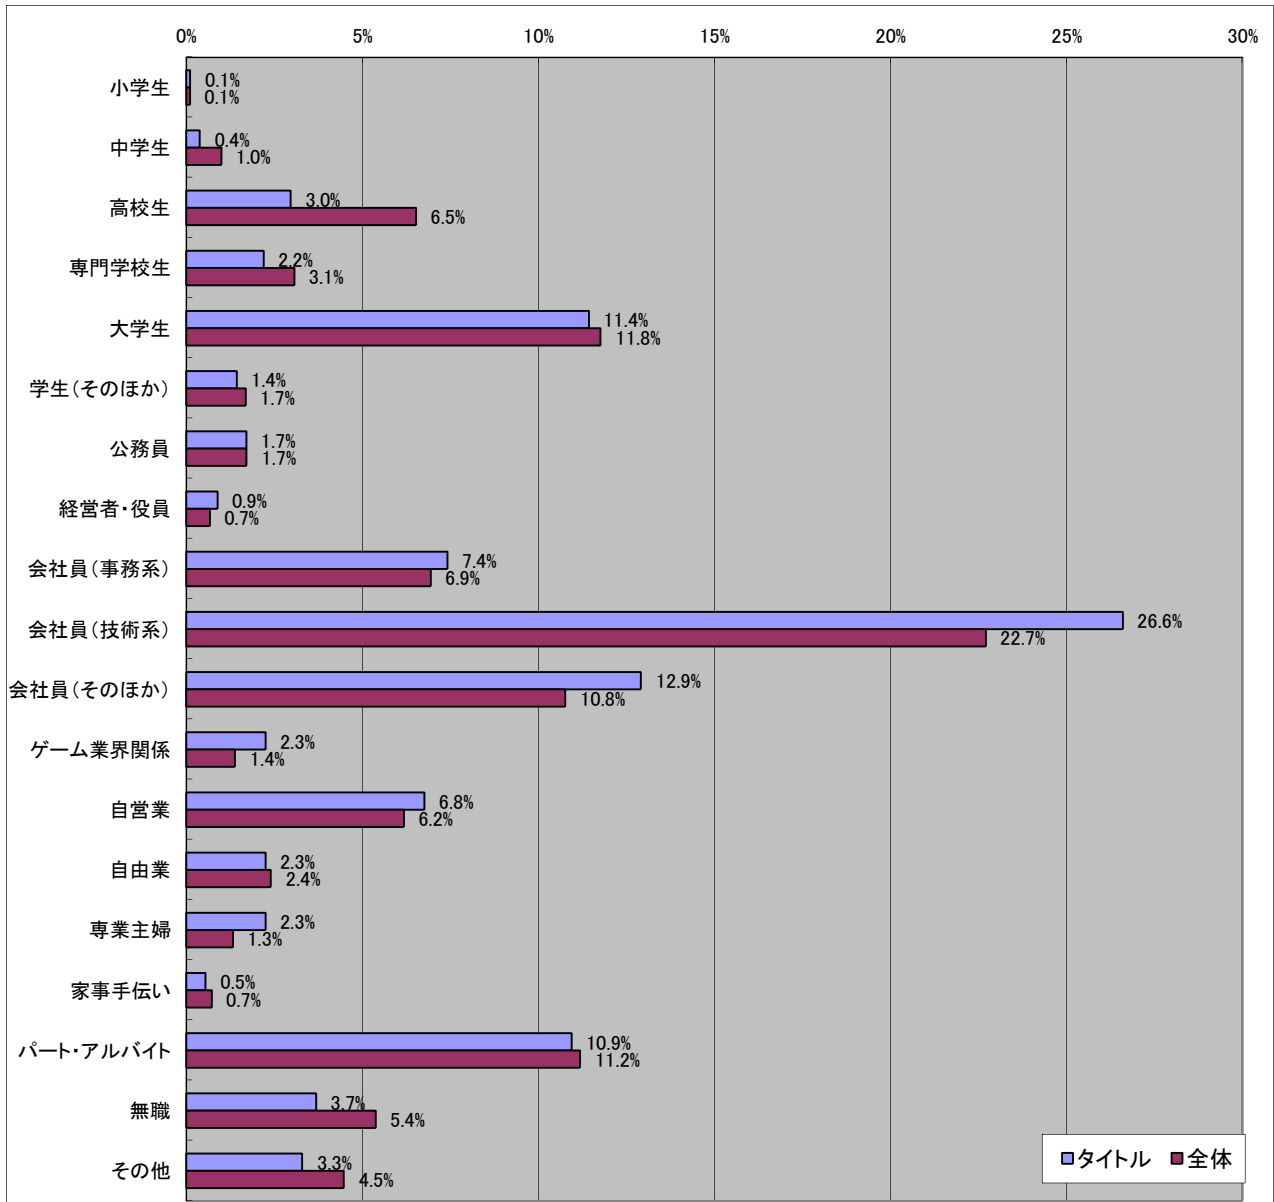

■職業別

■一日に平均どのくらいゲームをプレイしますか？