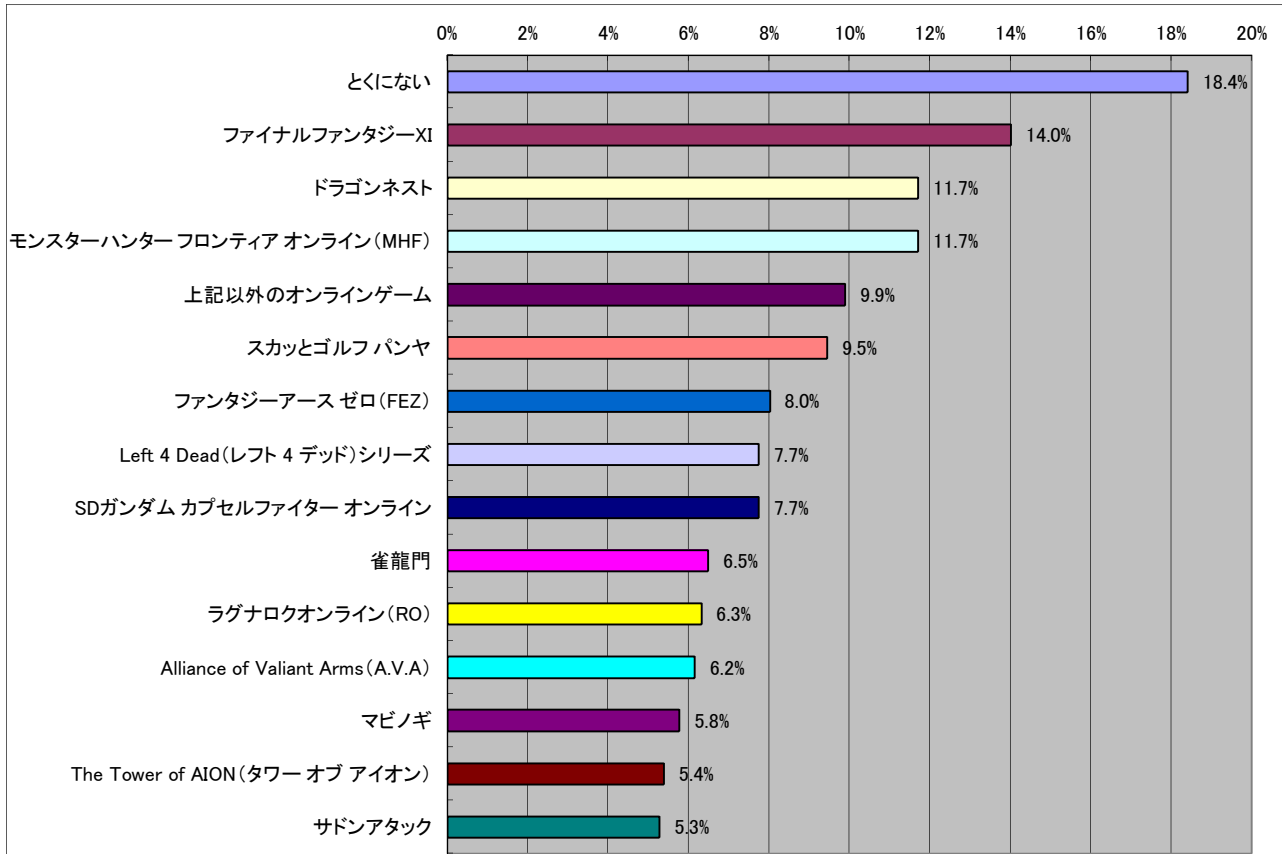

ドラゴンクエストVI 幻の大地

■基本データ

	タイトル	全体	単位
平均年齢	29.5	28.9	歳
平均プレイ時間	2.70	2.68	時間/日
消費金額(パッケージ)	8457	5595	円/月
消費金額(オンライン)	3687	3277	円/月
CPU指数	6.46	6.38	
GPU指数	5.55	5.70	

■男女比

有効回答数= 1820

■年齢比

■持っているゲーム機

■一ヶ月でコンシューマゲームに使う金額

■一ヶ月でオンラインゲームに使う金額

■ゲームを購入する場所

■ゲームを遊ぶ場所

■ゲームを話題にしたコミュニケーションを行う人、場所

■ゲームに求めるもの

■4Gamerを見る頻度

■最近遊んでいるオンラインゲーム

■今後期待しているオンラインゲーム