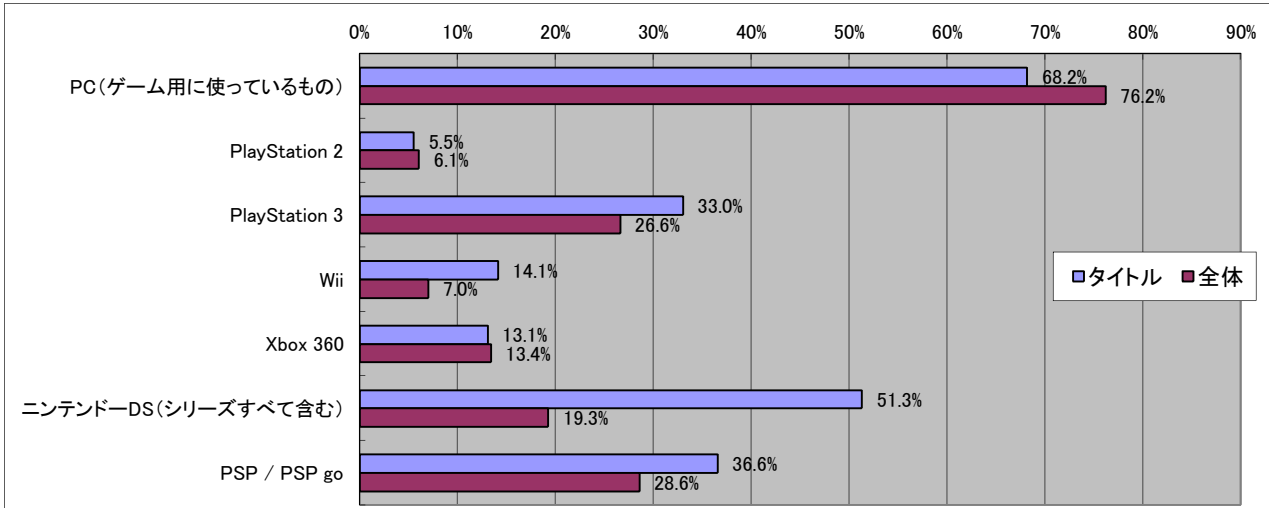

ドラゴンクエストVI 幻の大地

■基本データ

	タイトル	全体	単位
平均年齢	29.5	28.9	歳
平均プレイ時間	2.70	2.68	時間/日
消費金額(パッケージ)	8457	5595	円/月
消費金額(オンライン)	3687	3277	円/月
CPU指数	6.46	6.38	
GPU指数	5.55	5.70	

■男女比

有効回答数= 1820

■年齢比

■持っているゲーム機

■一ヶ月でコンシューマゲームに使う金額

■職業別

■一日に平均どのくらいゲームをプレイしますか？

■興味がある分野

■所持している携帯電話のキャリア

■最近よく使うゲーム機

■HDTV(ハイデフ対応TV)の所持率

■ソーシャルゲームを遊んだことがありますか？

■一ヶ月でオフラインゲーム(パッケージゲーム)に使う金額

■一ヶ月でオンラインゲームに使う金額

■ゲームを購入する場所

■ゲームを遊ぶ場所

■ゲームを話題にしたコミュニケーションを行う人、場所

■ゲームに求めるもの

■4Gamerを見る頻度

■最近遊んでいるオンラインゲーム

■今後期待しているオンラインゲーム