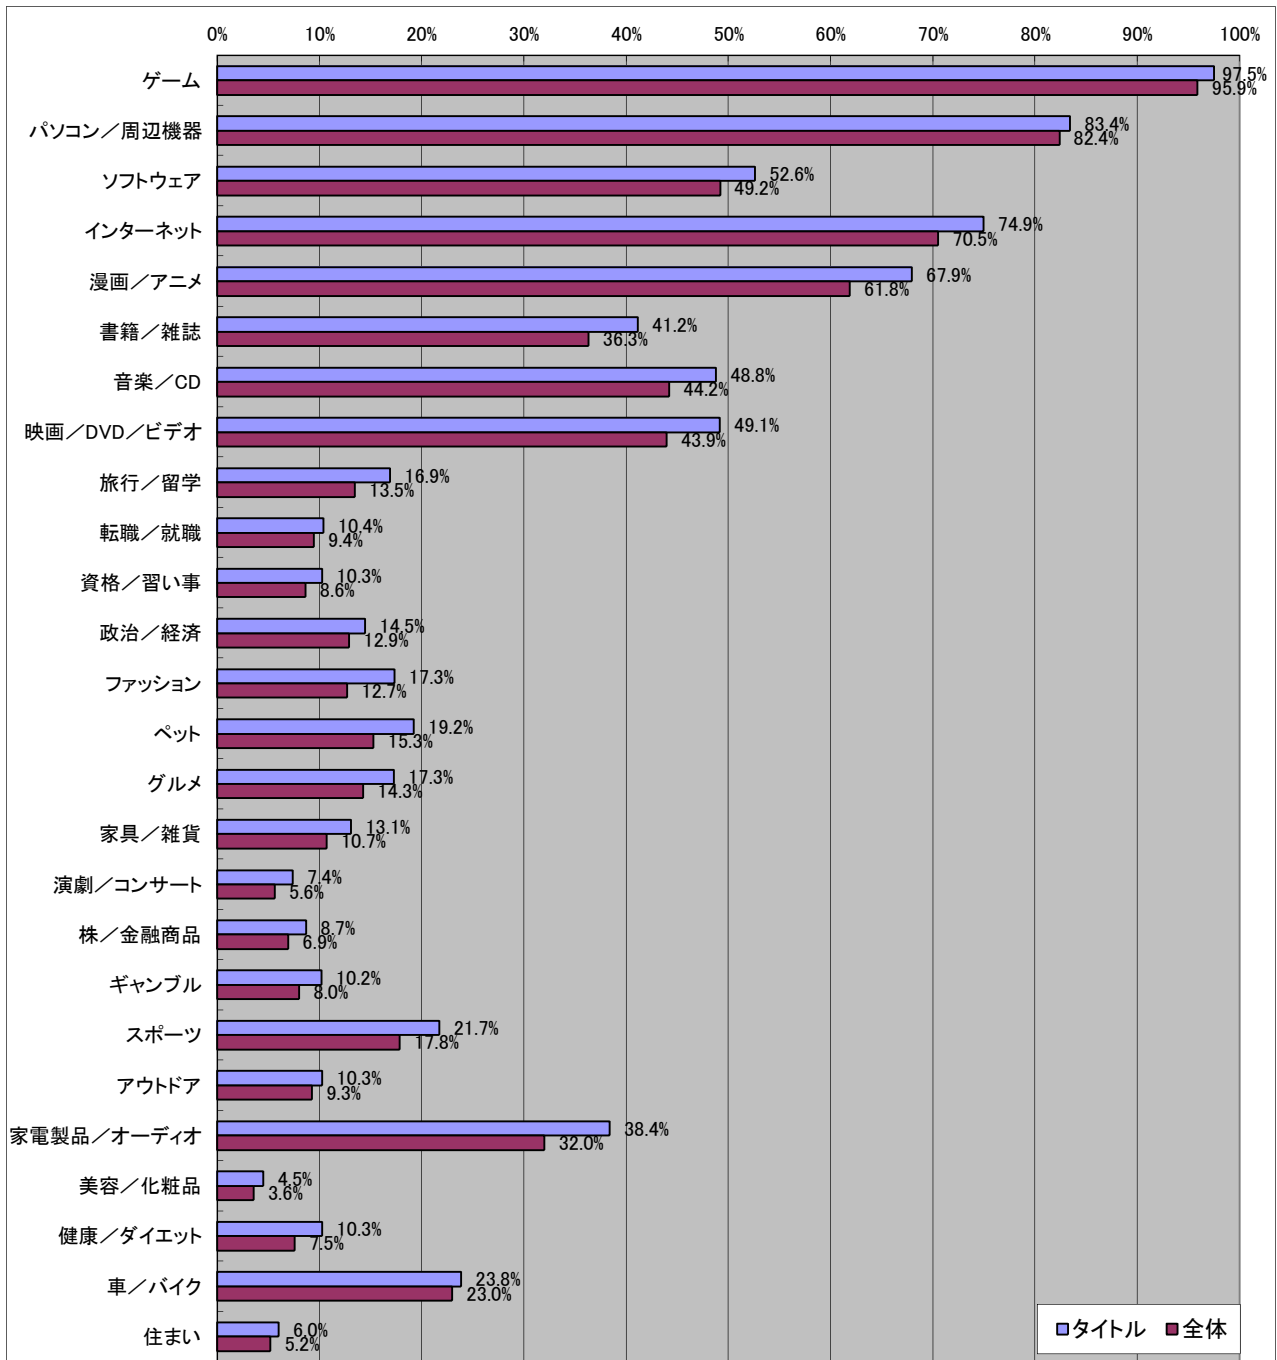

■興味がある分野

■所持している携帯電話のキャリア