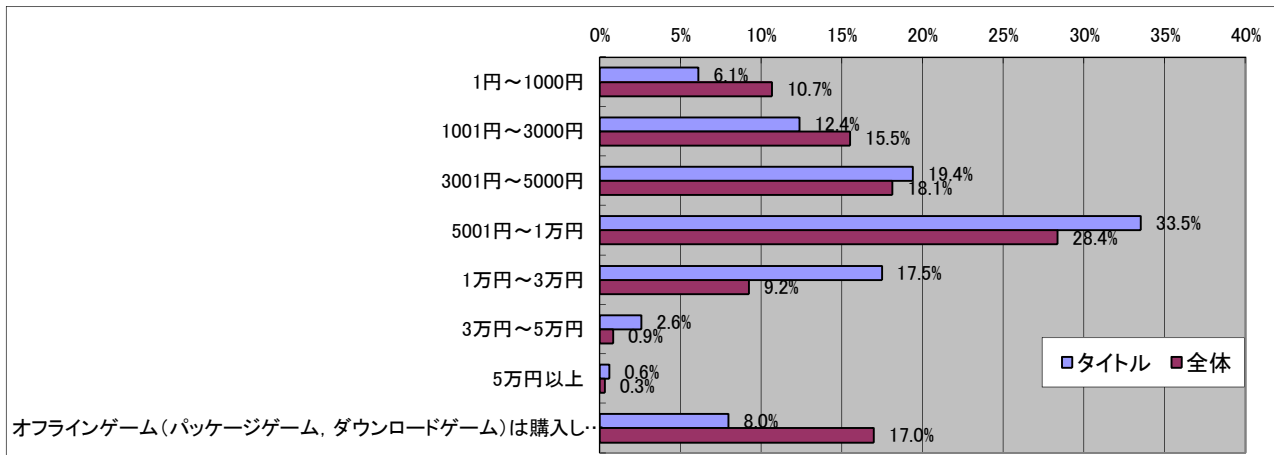

■一ヶ月でオフラインゲーム(パッケージゲーム)に使う金額