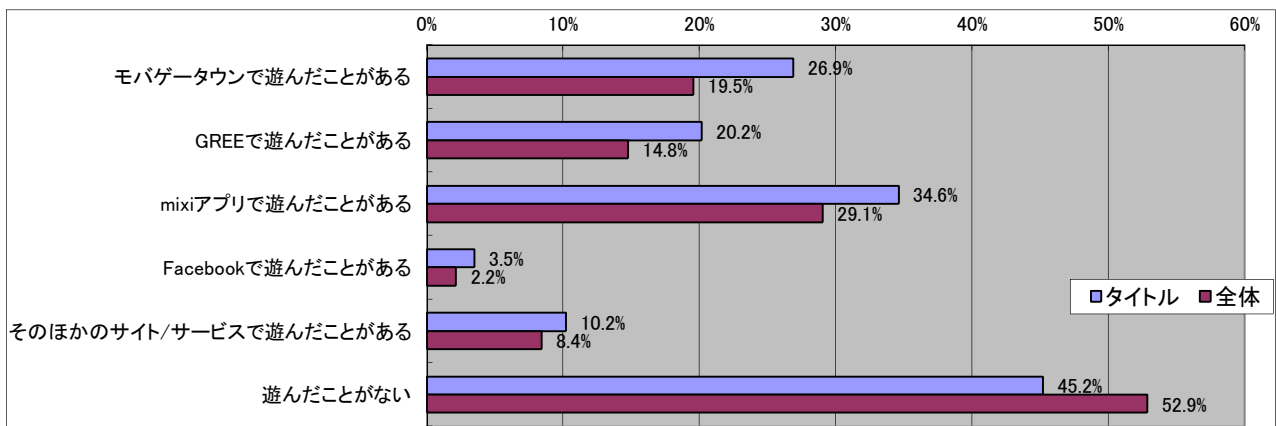

■ソーシャルゲームを遊んだことがありますか？