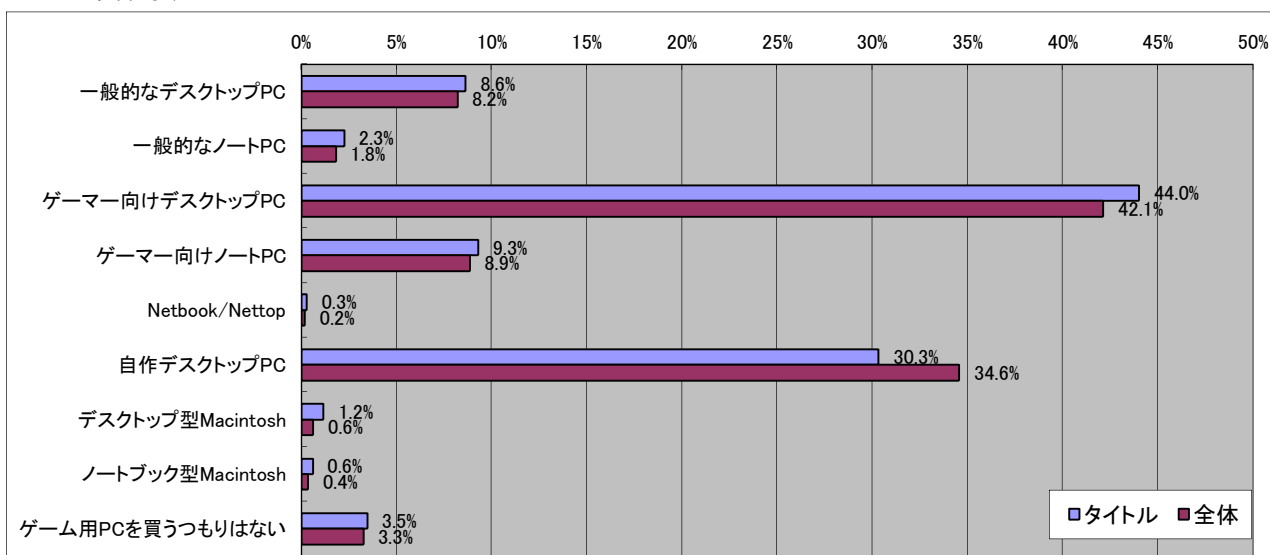

■一ヶ月でオンラインゲームに使う金額

■ゲームを購入する場所

■ゲームを遊ぶ場所

■ゲームを話題にしたコミュニケーションを行う人、場所

■ゲームに求めるもの

■4Gamerを見る頻度

■最近遊んでいるオンラインゲーム

■今後期待しているオンラインゲーム

■この1年で購入したコンシューマゲーム

■今後期待しているコンシューマゲーム

■今使ってるPC

■次を買う予定のPC

■現在使ってるPCのOS

■使用PCのCPU傾向

■使用PCのGPU傾向

■NVIDIA SLI/CrossFireを利用していますか？

■使用しているPCのCPU

■使用しているPCのGPU