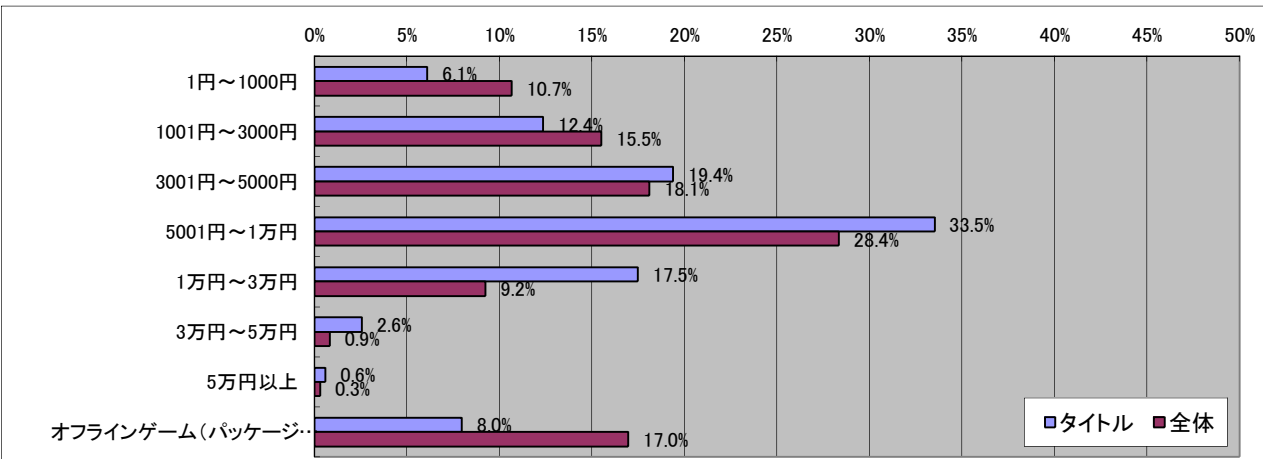

ドラゴンクエストVI 幻の大地

■基本データ

	タイトル	全体	単位
平均年齢	29.5	28.9	歳
平均プレイ時間	2.70	2.68	時間/日
消費金額(パッケージ)	8457	5595	円/月
消費金額(オンライン)	3687	3277	円/月
CPU指数	6.46	6.38	
GPU指数	5.55	5.70	

■男女比

有効回答数= 1820

■年齢比

■持っているゲーム機

■一ヶ月でコンシューマゲームに使う金額