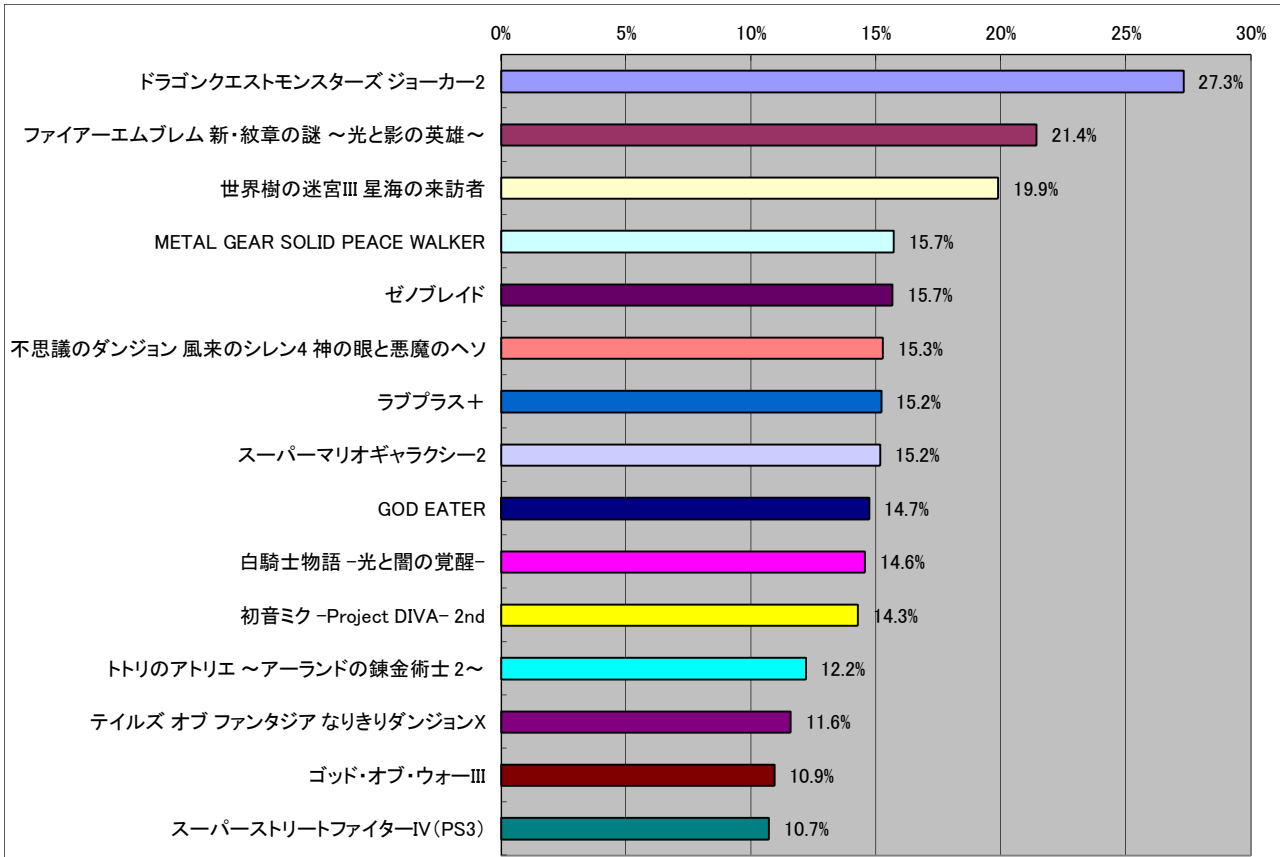

■この1年で購入したコンシューマゲーム