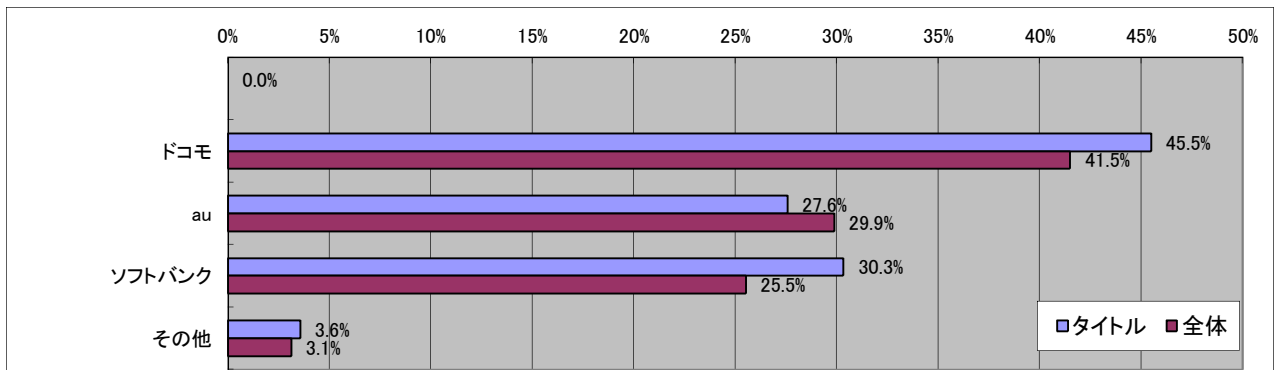

ドラゴンクエストVI 幻の大地

■基本データ

	タイトル	全体	単位
平均年齢	29.5	28.9	歳
平均プレイ時間	2.70	2.68	時間/日
消費金額(パッケージ)	8457	5595	円/月
消費金額(オンライン)	3687	3277	円/月
CPU指数	6.46	6.38	
GPU指数	5.55	5.70	

■男女比

有効回答数= 1820

■年齢比

■持っているゲーム機

■一ヶ月でコンシューマゲームに使う金額

■職業別

■一日に平均どのくらいゲームをプレイしますか？

■興味がある分野

■所持している携帯電話のキャリア

■最近よく使うゲーム機

■HDTV(ハイデフ対応TV)の所持率

■ソーシャルゲームを遊んだことがありますか？

■一ヶ月でオフラインゲーム(パッケージゲーム)に使う金額

■一ヶ月でオンラインゲームに使う金額

■ゲームを購入する場所

■ゲームを遊ぶ場所

■ゲームを話題にしたコミュニケーションを行う人、場所

■ゲームに求めるもの

■4Gamerを見る頻度

■最近遊んでいるオンラインゲーム

■今後期待しているオンラインゲーム