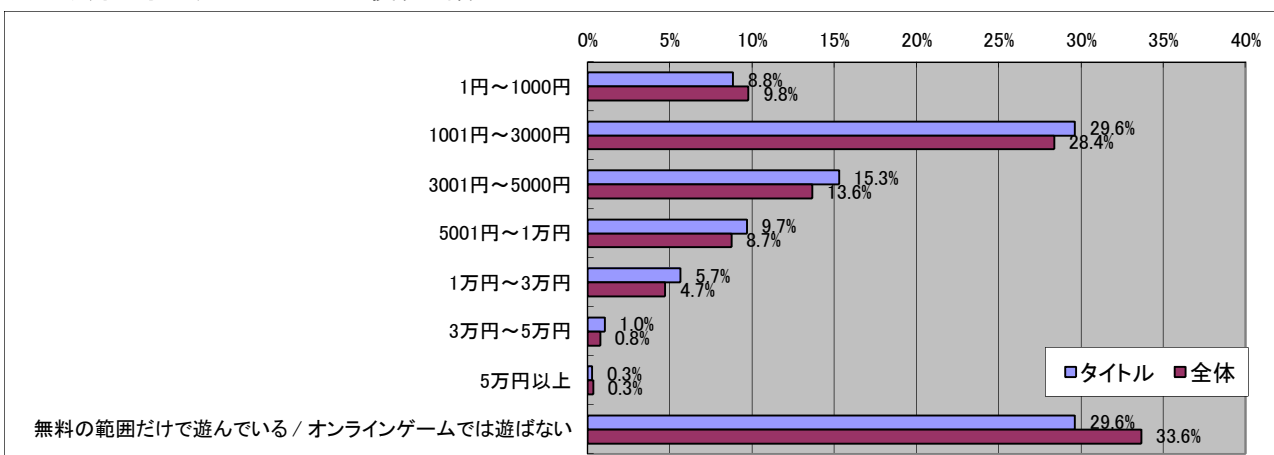

■一ヶ月でオンラインゲームに使う金額