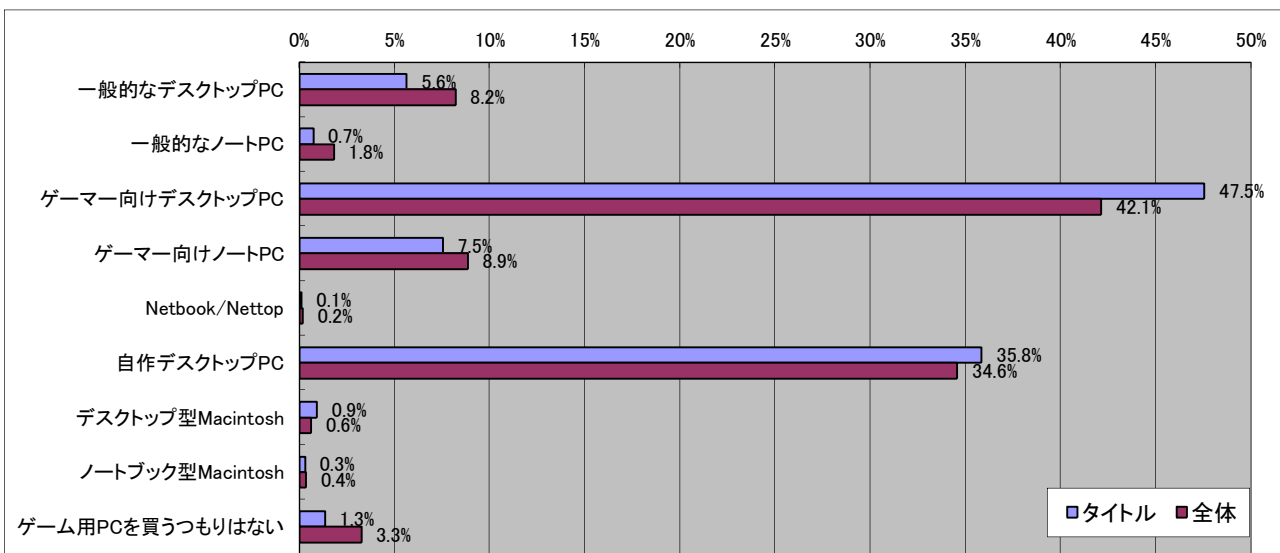

■一ヶ月でオンラインゲームに使う金額

■ゲームを購入する場所

■ゲームを遊ぶ場所

■ゲームを話題にしたコミュニケーションを行う人、場所

■ゲームに求めるもの

■4Gamerを見る頻度

■最近遊んでいるオンラインゲーム

■今後期待しているオンラインゲーム

■この1年で購入したコンシューマゲーム

■今後期待しているコンシューマゲーム

■今使ってるPC

■次を買う予定のPC

■現在使ってるPCのOS

■使用PCのCPU傾向

■使用PCのGPU傾向

■NVIDIA SLI/CrossFireを利用していますか？

■使用しているPCのCPU

■使用しているPCのGPU