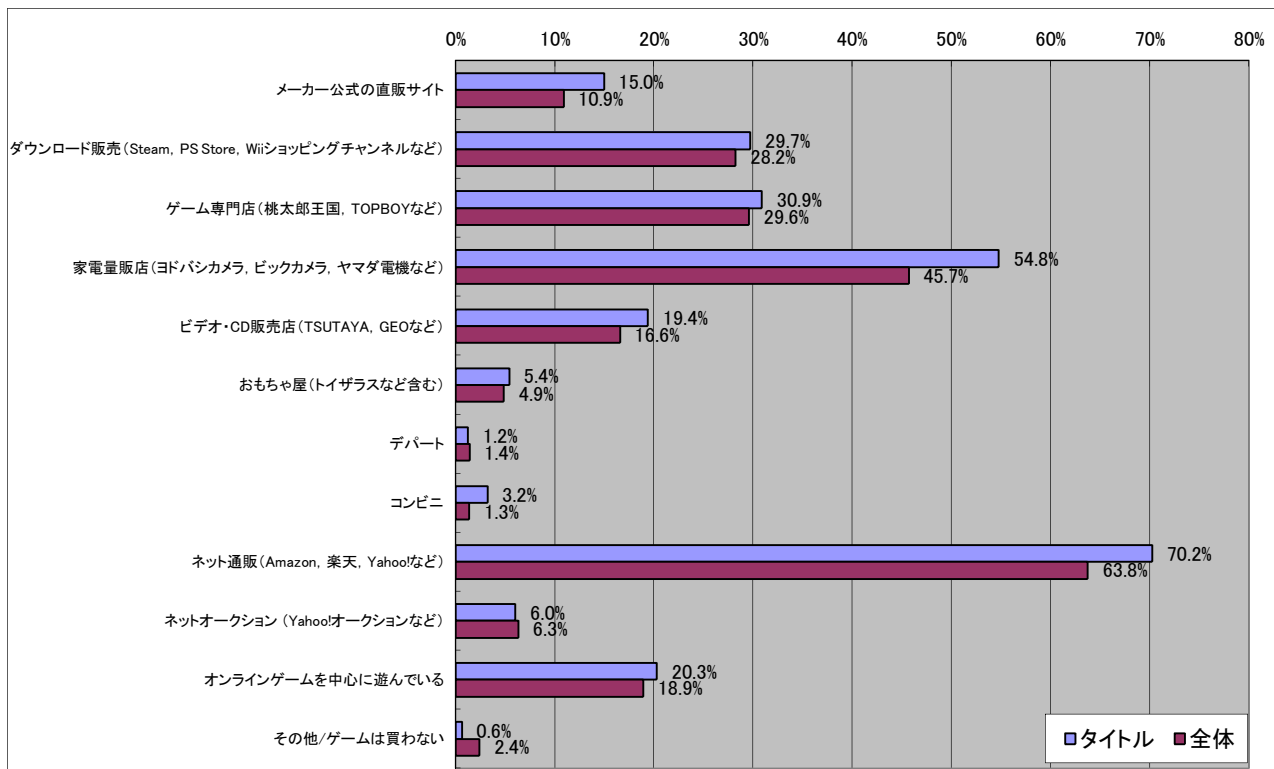

ファイナルファンタジーXI

■基本データ

	タイトル	全体	単位
平均年齢	31.1	28.9	歳
平均プレイ時間	2.99	2.68	時間/日
消費金額(パッケージ)	6753	5595	円/月
消費金額(オンライン)	4153	3277	円/月
CPU指数	7.75	6.95	
GPU指数	5.78	5.88	

■男女比

有効回答数= 1632

■年齢比

■持っているゲーム機

■一ヶ月でコンシューマゲームに使う金額

■職業別

■一日に平均どのくらいゲームをプレイしますか？

■興味がある分野

■所持している携帯電話のキャリア

■最近よく使うゲーム機

■HDTV(ハイデフ対応TV)の所持率

■ソーシャルゲームを遊んだことがありますか？

■一ヶ月でオフラインゲーム(パッケージゲーム)に使う金額

■一ヶ月でオンラインゲームに使う金額

■ゲームを購入する場所

■ゲームを遊ぶ場所

■ゲームを話題にしたコミュニケーションを行う人、場所

■ゲームに求めるもの

■4Gamerを見る頻度

■最近遊んでいるオンラインゲーム

■今後期待しているオンラインゲーム