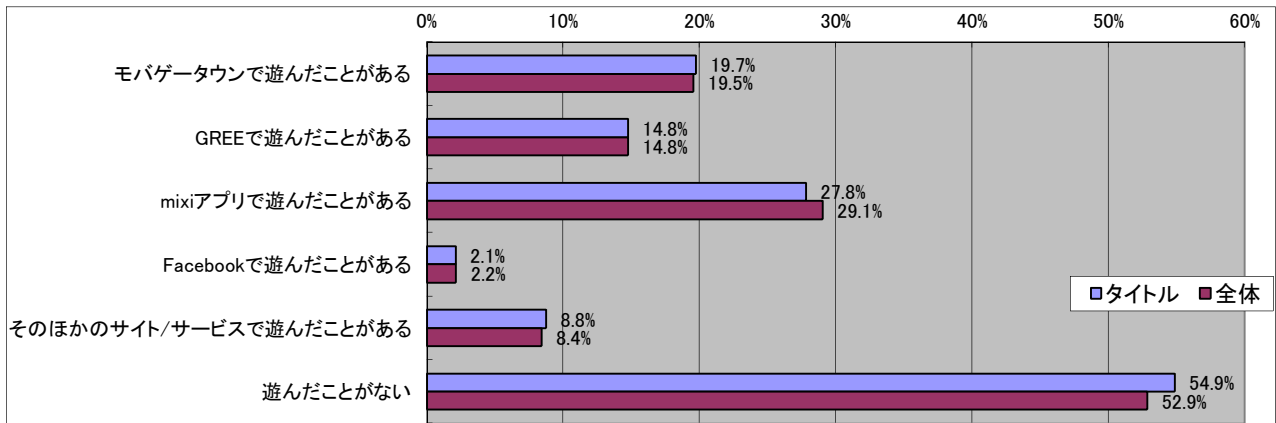

■ソーシャルゲームを遊んだことがありますか？