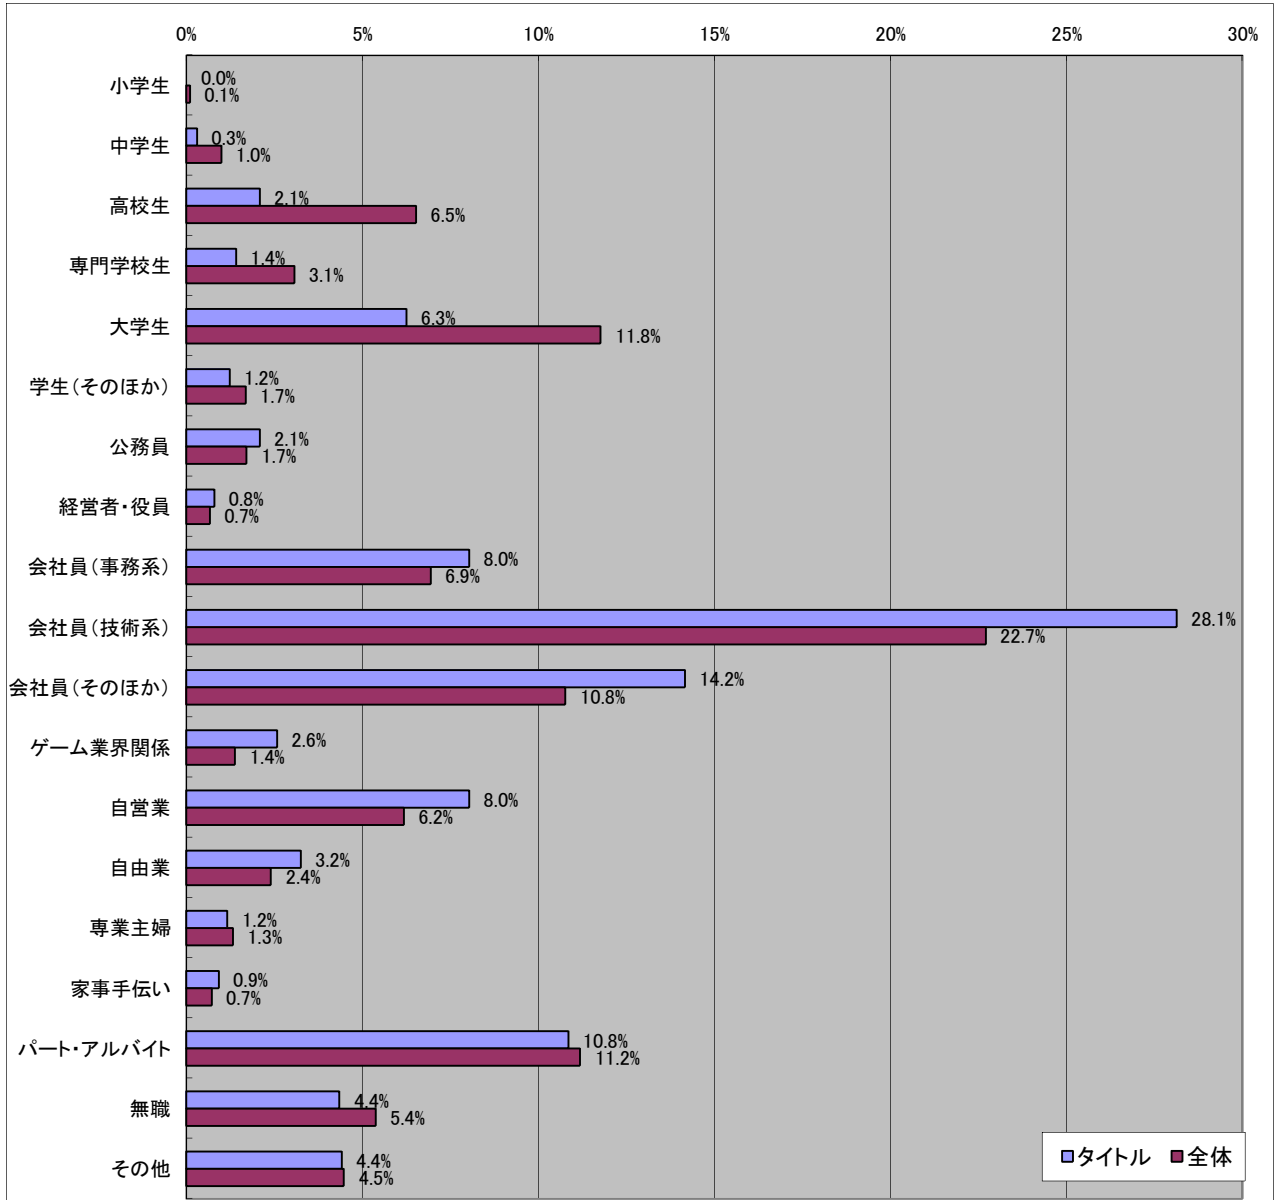

■職業別

■一日に平均どのくらいゲームをプレイしますか？