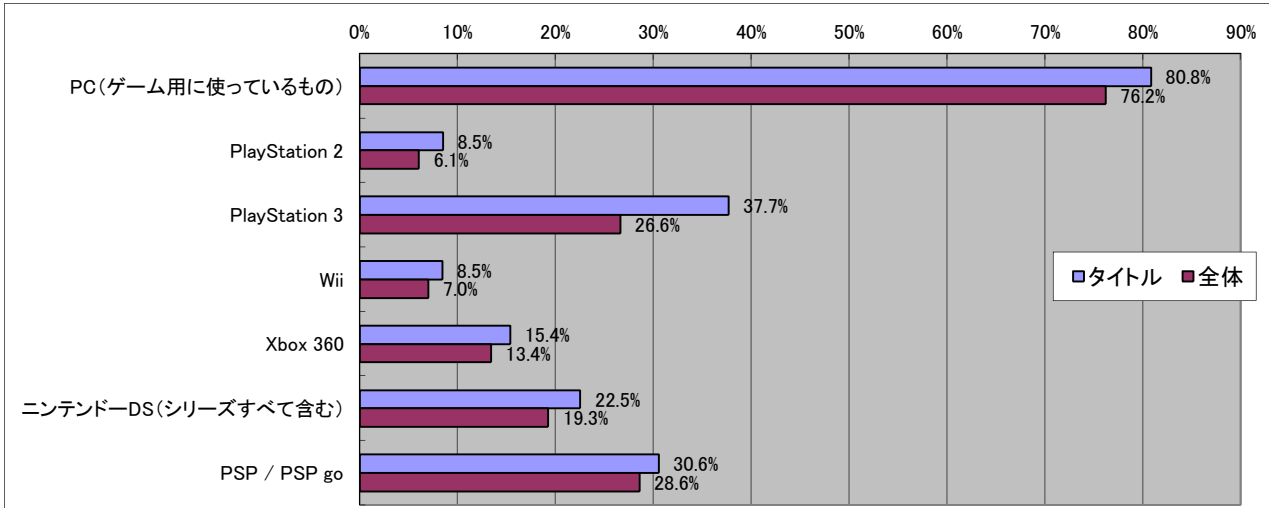

ファイナルファンタジーXI

■基本データ

	タイトル	全体	単位
平均年齢	31.1	28.9	歳
平均プレイ時間	2.99	2.68	時間/日
消費金額(パッケージ)	6753	5595	円/月
消費金額(オンライン)	4153	3277	円/月
CPU指数	7.75	6.95	
GPU指数	5.78	5.88	

■男女比

有効回答数= 1632

■年齢比

■持っているゲーム機

■一ヶ月でコンシューマゲームに使う金額

■職業別

■一日に平均どのくらいゲームをプレイしますか？

■興味がある分野

■所持している携帯電話のキャリア

■最近よく使うゲーム機

■HDTV(ハイデフ対応TV)の所持率

■ソーシャルゲームを遊んだことがありますか？

■一ヶ月でオフラインゲーム(パッケージゲーム)に使う金額

■一ヶ月でオンラインゲームに使う金額

■ゲームを購入する場所

■ゲームを遊ぶ場所

■ゲームを話題にしたコミュニケーションを行う人、場所

■ゲームに求めるもの

■4Gamerを見る頻度

■最近遊んでいるオンラインゲーム

■今後期待しているオンラインゲーム