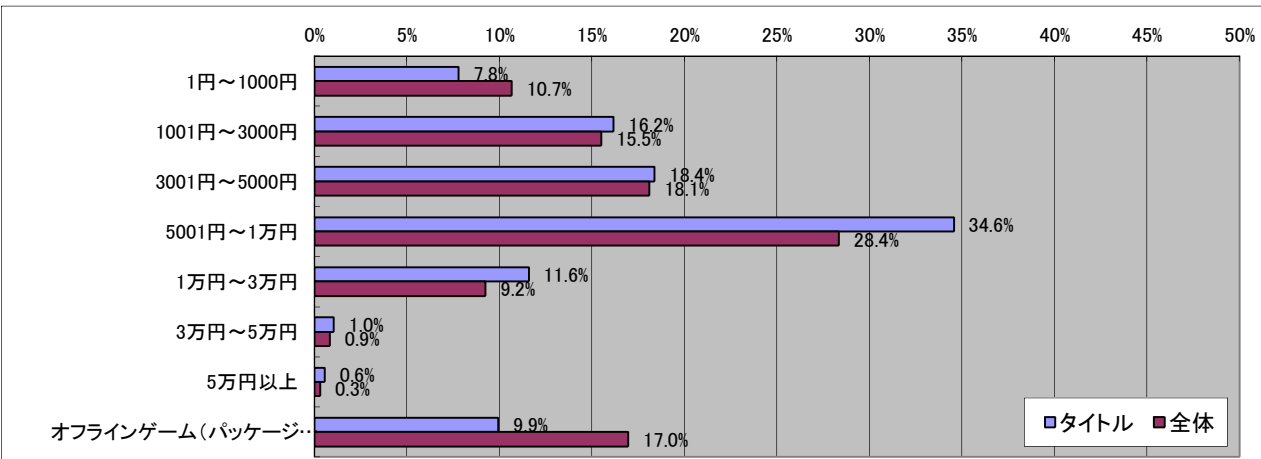

ファイナルファンタジーXI

■基本データ

	タイトル	全体	単位
平均年齢	31.1	28.9	歳
平均プレイ時間	2.99	2.68	時間/日
消費金額(パッケージ)	6753	5595	円/月
消費金額(オンライン)	4153	3277	円/月
CPU指数	7.75	6.95	
GPU指数	5.78	5.88	

■男女比

有効回答数= 1632

■年齢比

■持っているゲーム機

■一ヶ月でコンシューマゲームに使う金額