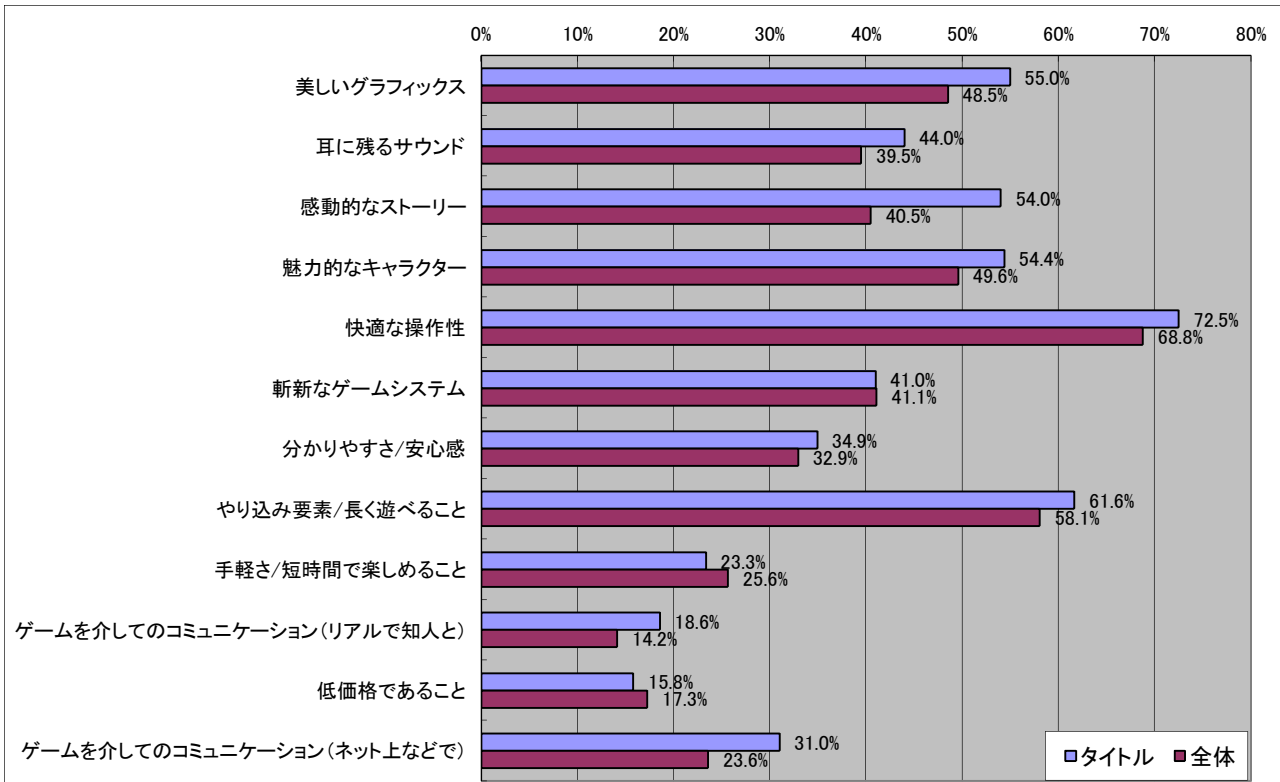

ファイナルファンタジーXI

■基本データ

	タイトル	全体	単位
平均年齢	31.1	28.9	歳
平均プレイ時間	2.99	2.68	時間/日
消費金額(パッケージ)	6753	5595	円/月
消費金額(オンライン)	4153	3277	円/月
CPU指数	7.75	6.95	
GPU指数	5.78	5.88	

■男女比

有効回答数= 1632

■年齢比

■持っているゲーム機

■一ヶ月でコンシューマゲームに使う金額

■一ヶ月でオンラインゲームに使う金額

■ゲームを購入する場所

■ゲームを遊ぶ場所

■ゲームを話題にしたコミュニケーションを行う人、場所

■ゲームに求めるもの

■4Gamerを見る頻度

■最近遊んでいるオンラインゲーム

■今後期待しているオンラインゲーム