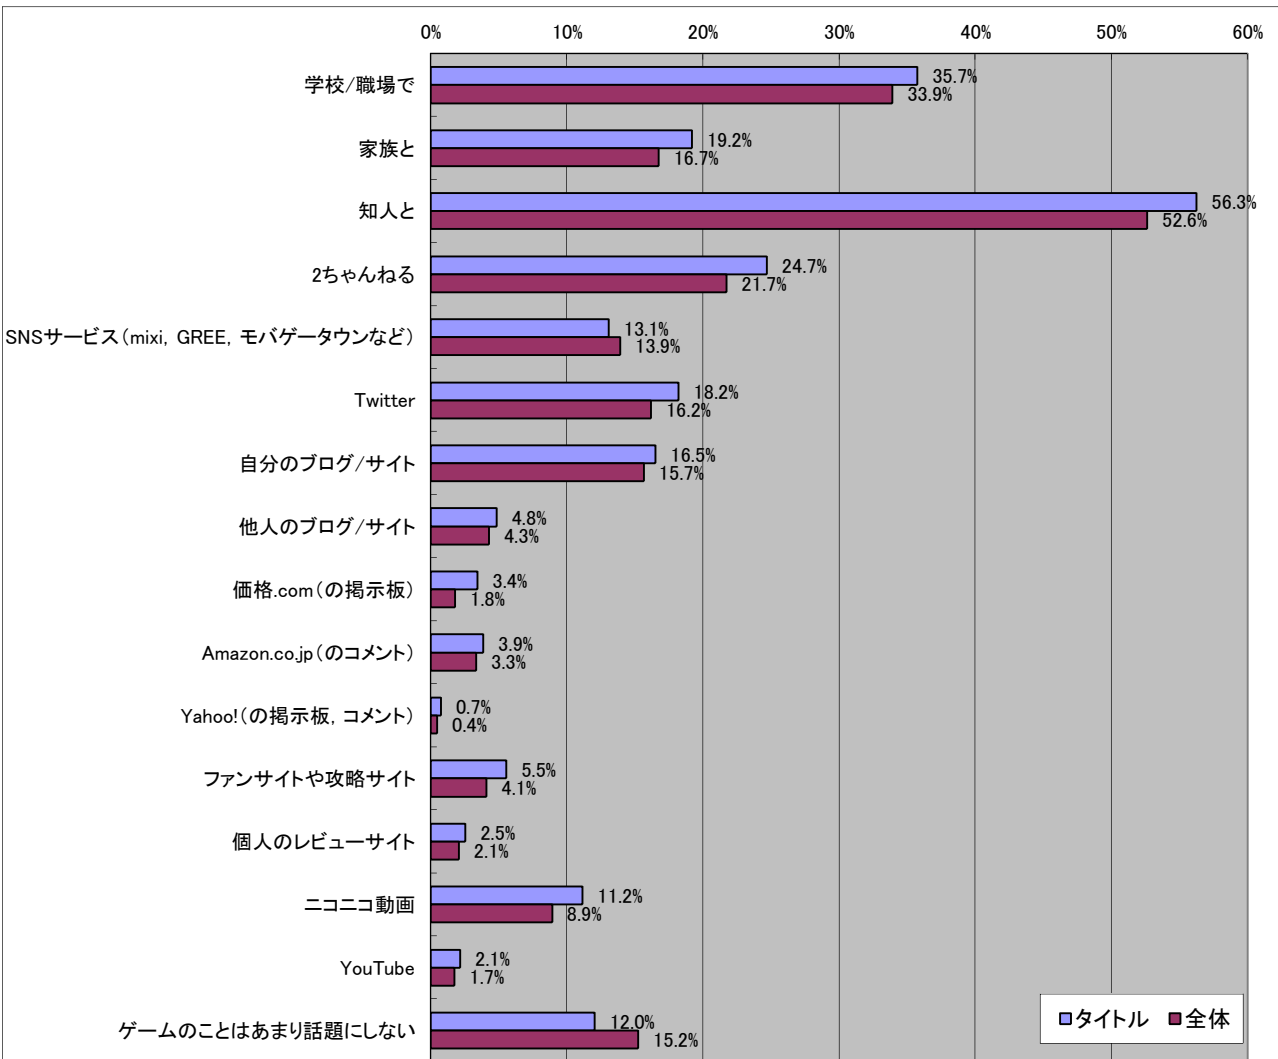

ファイナルファンタジーXI

■基本データ

	タイトル	全体	単位
平均年齢	31.1	28.9	歳
平均プレイ時間	2.99	2.68	時間/日
消費金額(パッケージ)	6753	5595	円/月
消費金額(オンライン)	4153	3277	円/月
CPU指数	7.75	6.95	
GPU指数	5.78	5.88	

■男女比

有効回答数= 1632

■年齢比

■持っているゲーム機

■一ヶ月でコンシューマゲームに使う金額

■一ヶ月でオンラインゲームに使う金額

■ゲームを購入する場所

■ゲームを遊ぶ場所

■ゲームを話題にしたコミュニケーションを行う人、場所

■ゲームに求めるもの

■4Gamerを見る頻度

■最近遊んでいるオンラインゲーム

■今後期待しているオンラインゲーム