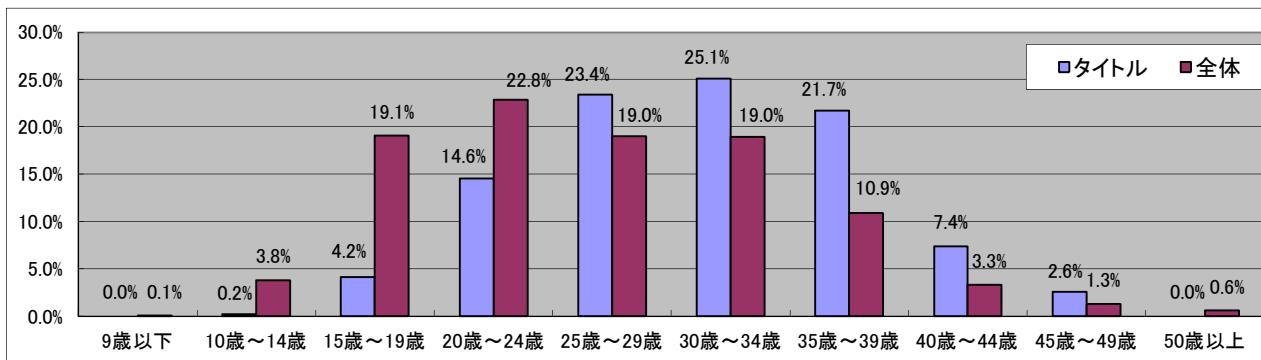

ファイナルファンタジーXI

■基本データ

	タイトル	全体	単位
平均年齢	31.1	28.9	歳
平均プレイ時間	2.99	2.68	時間/日
消費金額(パッケージ)	6753	5595	円/月
消費金額(オンライン)	4153	3277	円/月
CPU指数	7.75	6.95	
GPU指数	5.78	5.88	

■男女比

有効回答数= 1632

■年齢比

■持っているゲーム機

■一ヶ月でコンシューマゲームに使う金額