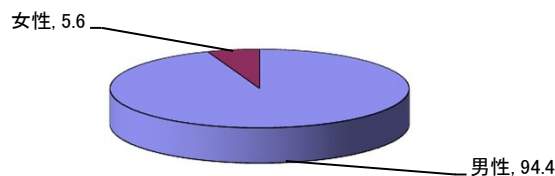

ファイナルファンタジーXI

■基本データ

	タイトル	全体	単位
平均年齢	31.1	28.9	歳
平均プレイ時間	2.99	2.68	時間/日
消費金額(パッケージ)	6753	5595	円/月
消費金額(オンライン)	4153	3277	円/月
CPU指数	7.75	6.95	
GPU指数	5.78	5.88	

■男女比

有効回答数= 1632

■年齢比

■持っているゲーム機

■一ヶ月でコンシューマゲームに使う金額