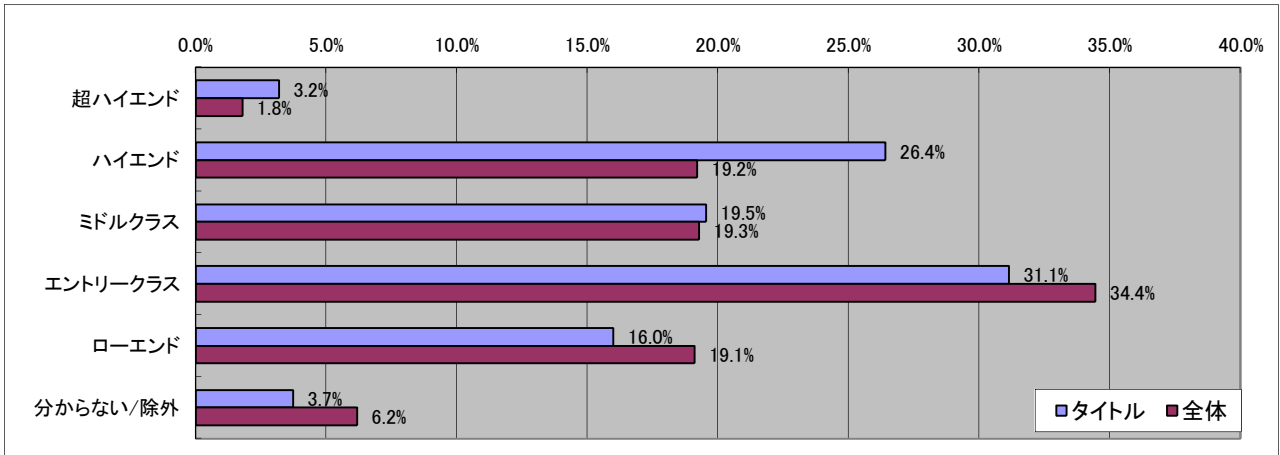

■一ヶ月でオンラインゲームに使う金額

■ゲームを購入する場所

■ゲームを遊ぶ場所

■ゲームを話題にしたコミュニケーションを行う人、場所

■ゲームに求めるもの

■4Gamerを見る頻度

■最近遊んでいるオンラインゲーム

■今後期待しているオンラインゲーム

■この1年で購入したコンシューマゲーム

■今後期待しているコンシューマゲーム

■今使ってるPC

■次を買う予定のPC

■現在使ってるPCのOS

■使用PCのCPU傾向

■使用PCのGPU傾向

■NVIDIA SLI/CrossFireを利用していますか？

■使用しているPCのCPU

■使用しているPCのGPU