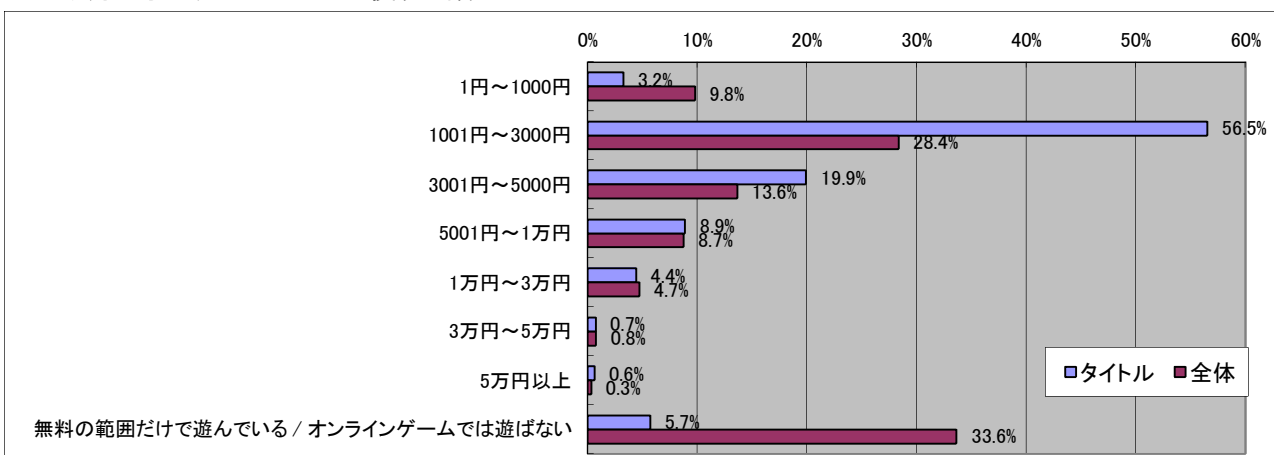

■一ヶ月でオンラインゲームに使う金額