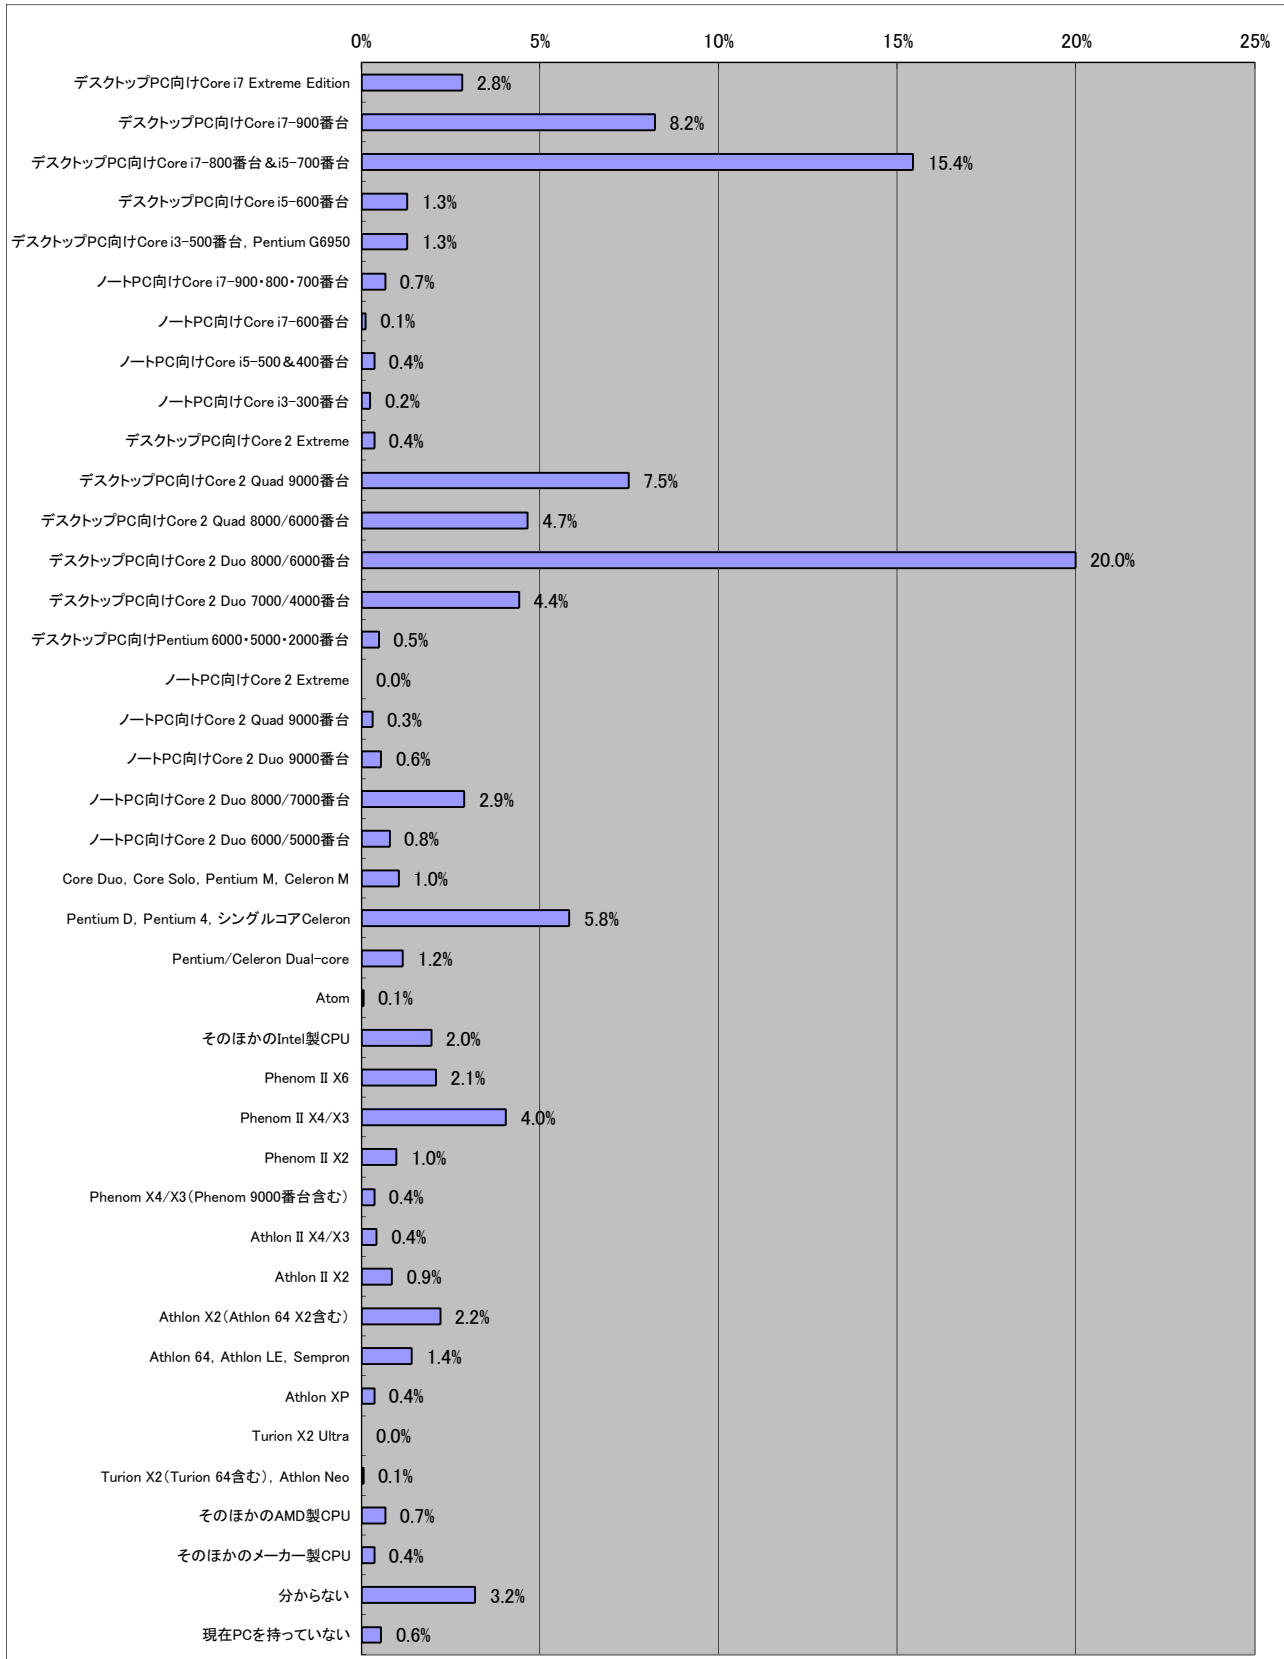

■使用しているPCのCPU