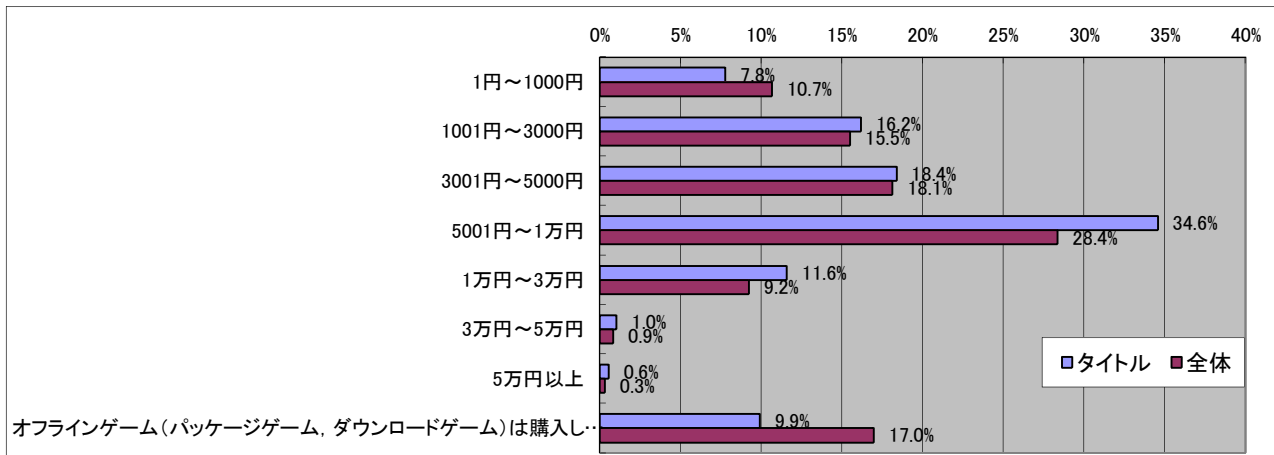

■一ヶ月でオフラインゲーム(パッケージゲーム)に使う金額