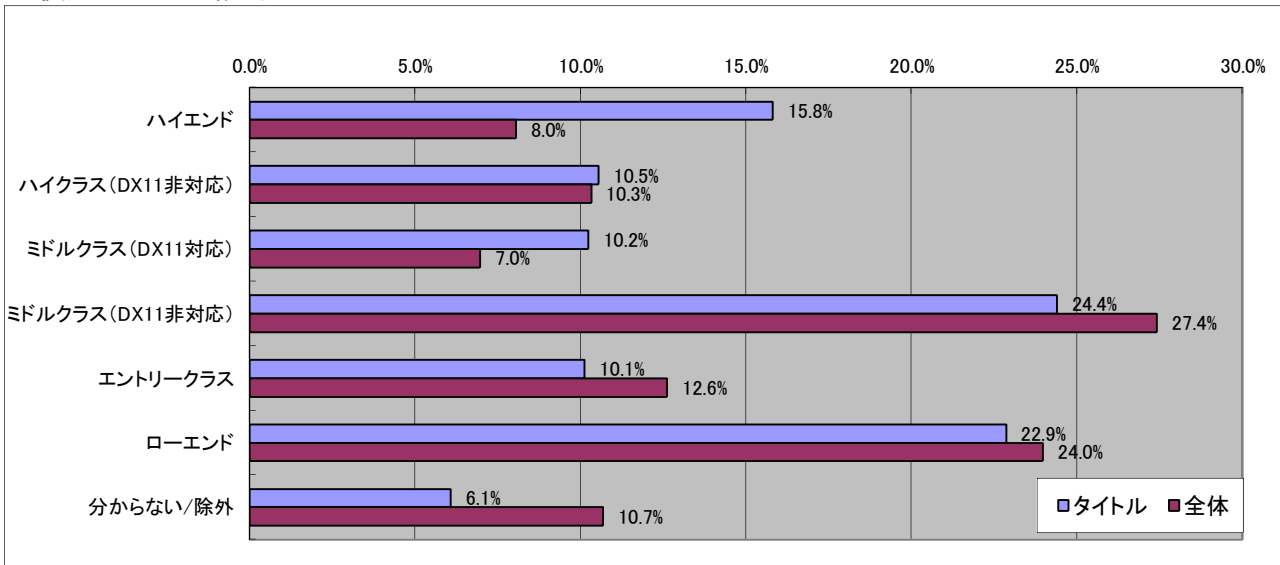

■一ヶ月でオンラインゲームに使う金額

■ゲームを購入する場所

■ゲームを遊ぶ場所

■ゲームを話題にしたコミュニケーションを行う人、場所

■ゲームに求めるもの

■4Gamerを見る頻度

■最近遊んでいるオンラインゲーム

■今後期待しているオンラインゲーム

■この1年で購入したコンシューマゲーム

■今後期待しているコンシューマゲーム

■今使ってるPC

■次を買う予定のPC

■現在使ってるPCのOS

■使用PCのCPU傾向

■使用PCのGPU傾向

■NVIDIA SLI/CrossFireを利用していますか？

■使用しているPCのCPU

■使用しているPCのGPU