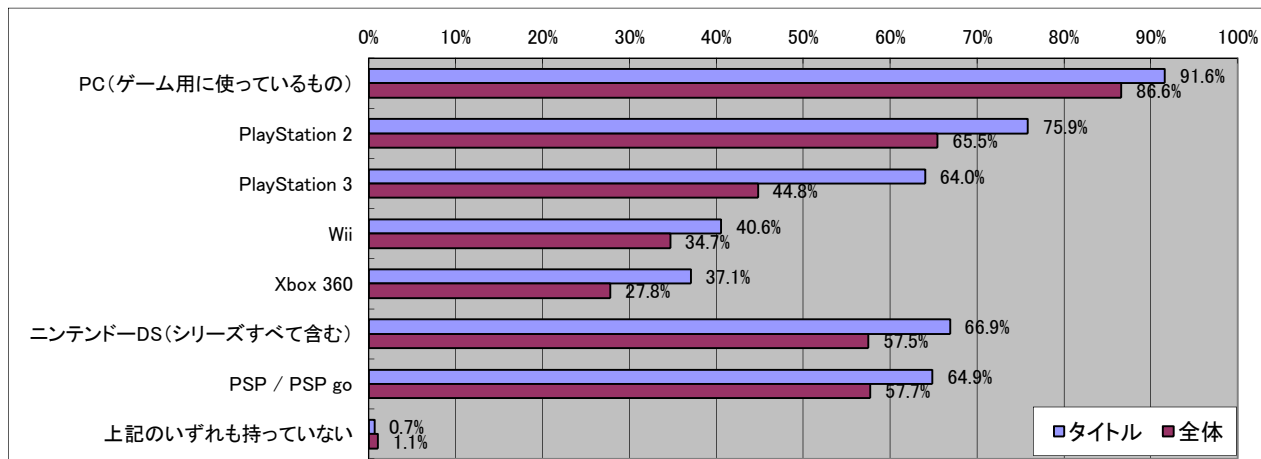

ファイナルファンタジーXI

■基本データ

	タイトル	全体	単位
平均年齢	31.1	28.9	歳
平均プレイ時間	2.99	2.68	時間/日
消費金額(パッケージ)	6753	5595	円/月
消費金額(オンライン)	4153	3277	円/月
CPU指数	7.75	6.95	
GPU指数	5.78	5.88	

■男女比

有効回答数= 1632

■年齢比

■持っているゲーム機

■一ヶ月でコンシューマゲームに使う金額