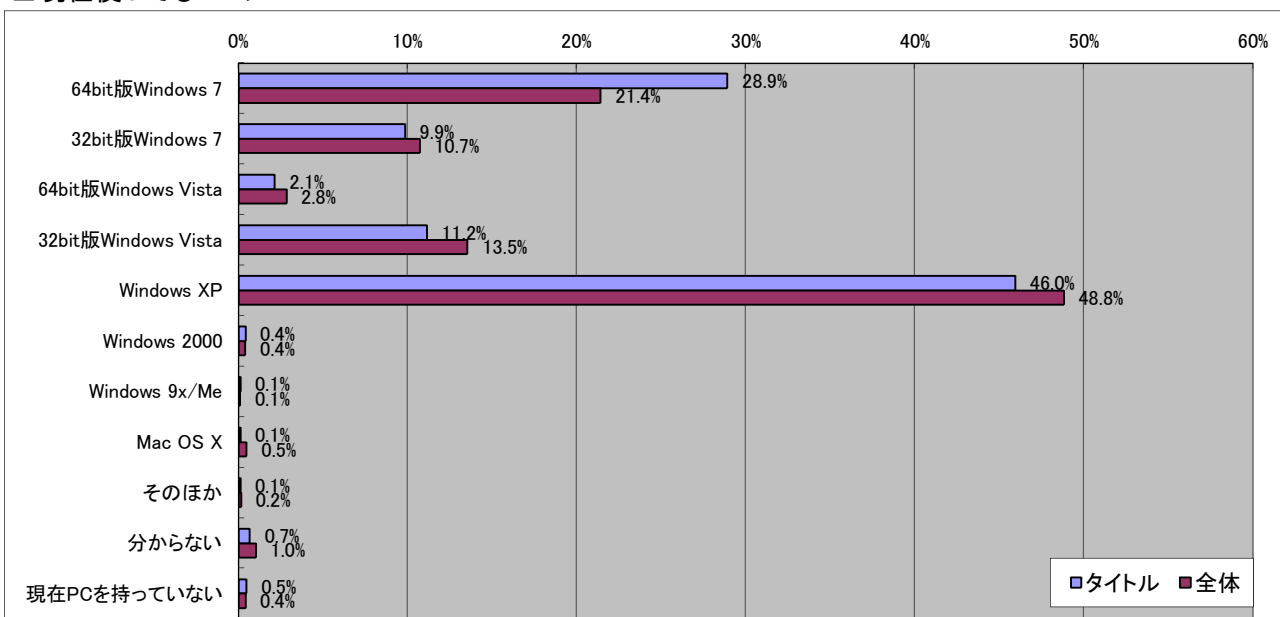

■この1年で購入したコンシューマゲーム

■今後期待しているコンシューマゲーム

■今使ってるPC

■次を買う予定のPC

■現在使ってるPCのOS

■使用PCのCPU傾向

■使用PCのGPU傾向

■NVIDIA SLI/CrossFireを利用していますか？

■使用しているPCのCPU

■使用しているPCのGPU