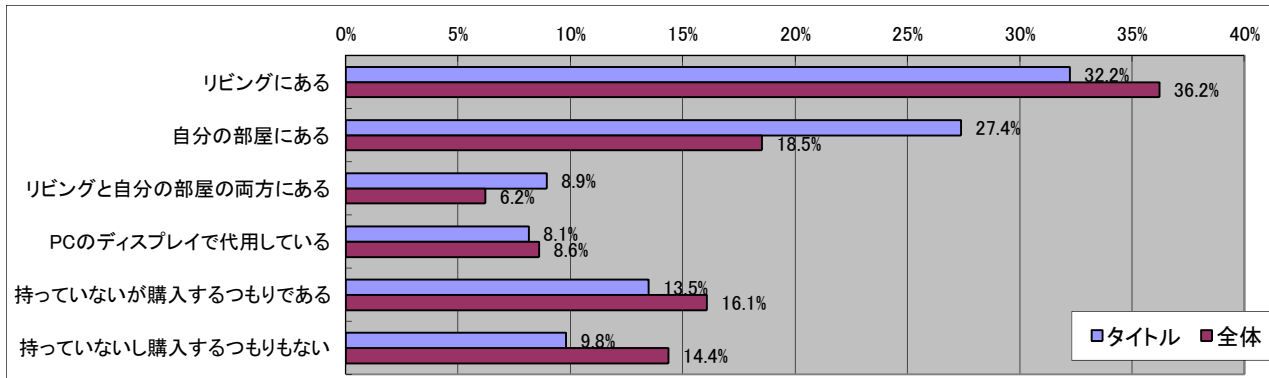

ファイナルファンタジーXI

■基本データ

	タイトル	全体	単位
平均年齢	31.1	28.9	歳
平均プレイ時間	2.99	2.68	時間/日
消費金額(パッケージ)	6753	5595	円/月
消費金額(オンライン)	4153	3277	円/月
CPU指数	7.75	6.95	
GPU指数	5.78	5.88	

■男女比

有効回答数= 1632

■年齢比

■持っているゲーム機

■一ヶ月でコンシューマゲームに使う金額

■職業別

■一日に平均どのくらいゲームをプレイしますか？

■興味がある分野

■所持している携帯電話のキャリア

■最近よく使うゲーム機

■HDTV(ハイデフ対応TV)の所持率

■ソーシャルゲームを遊んだことがありますか？

■一ヶ月でオフラインゲーム(パッケージゲーム)に使う金額

■一ヶ月でオンラインゲームに使う金額

■ゲームを購入する場所

■ゲームを遊ぶ場所

■ゲームを話題にしたコミュニケーションを行う人、場所

■ゲームに求めるもの

■4Gamerを見る頻度

■最近遊んでいるオンラインゲーム

■今後期待しているオンラインゲーム