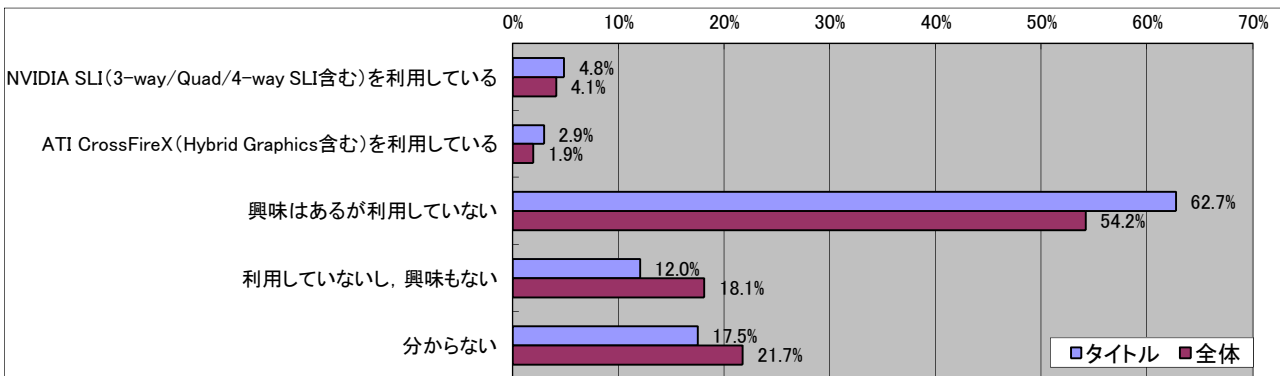

■この1年で購入したコンシューマゲーム

■今後期待しているコンシューマゲーム

■今使ってるPC

■次を買う予定のPC

■現在使ってるPCのOS

■使用PCのCPU傾向

■使用PCのGPU傾向

■NVIDIA SLI/CrossFireを利用していますか？