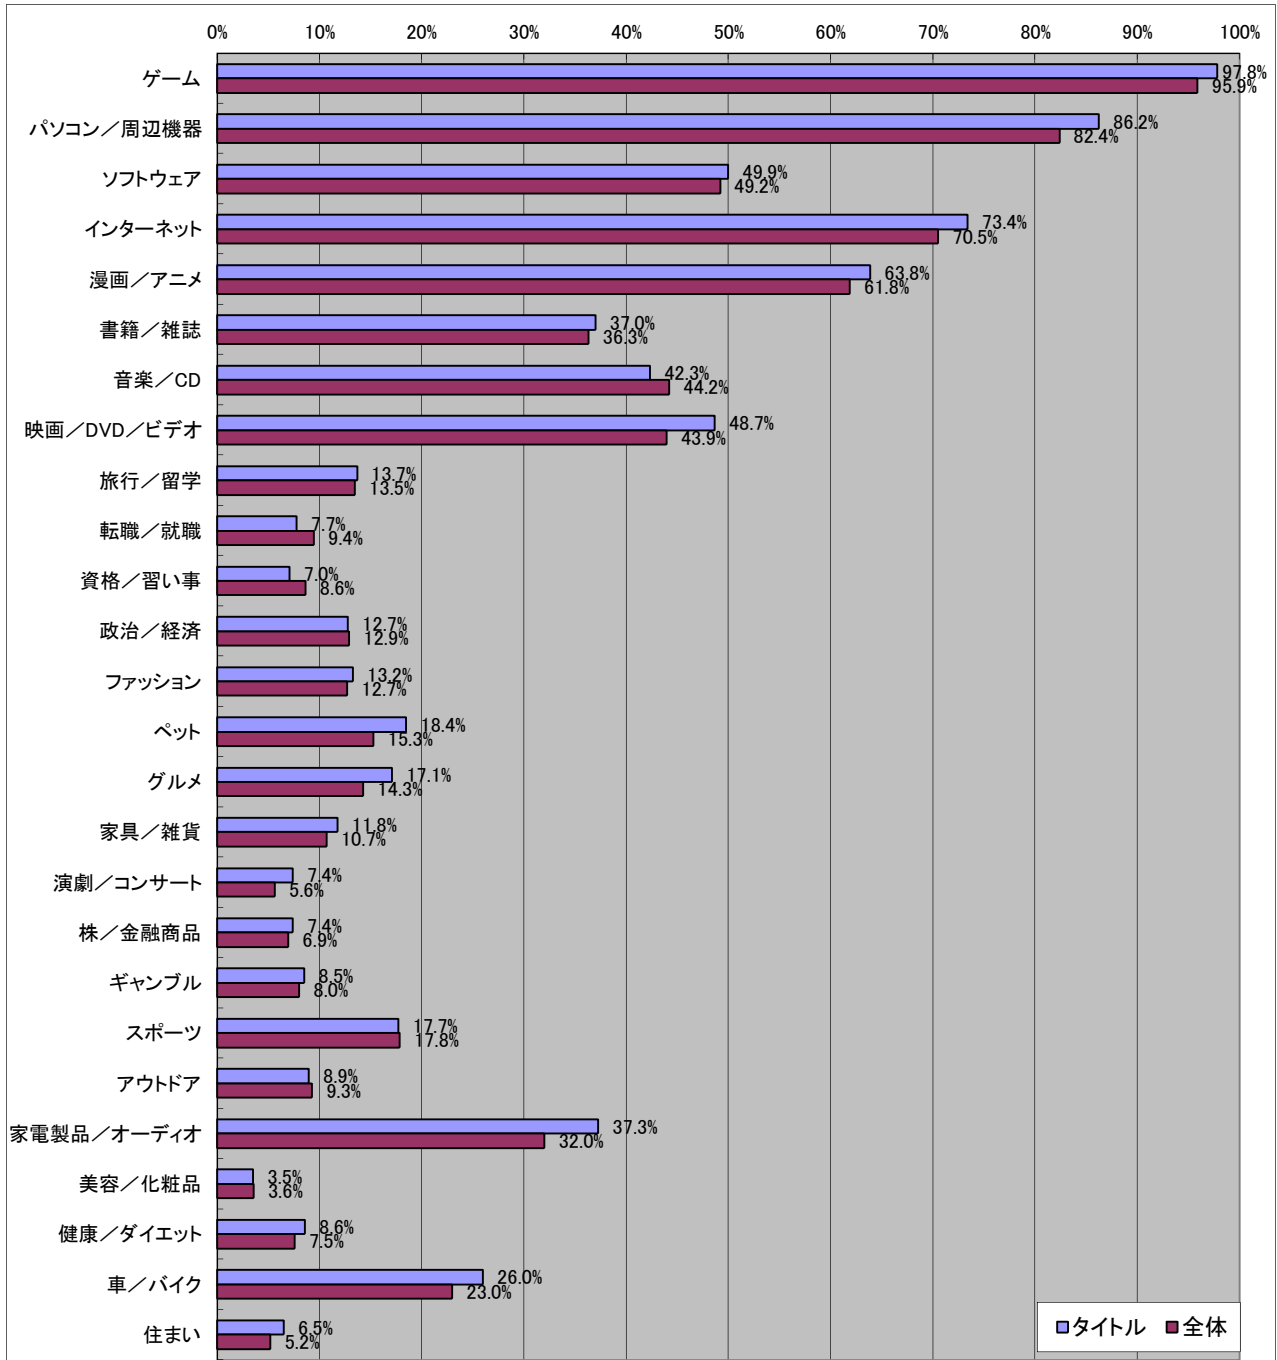

■興味がある分野

■所持している携帯電話のキャリア