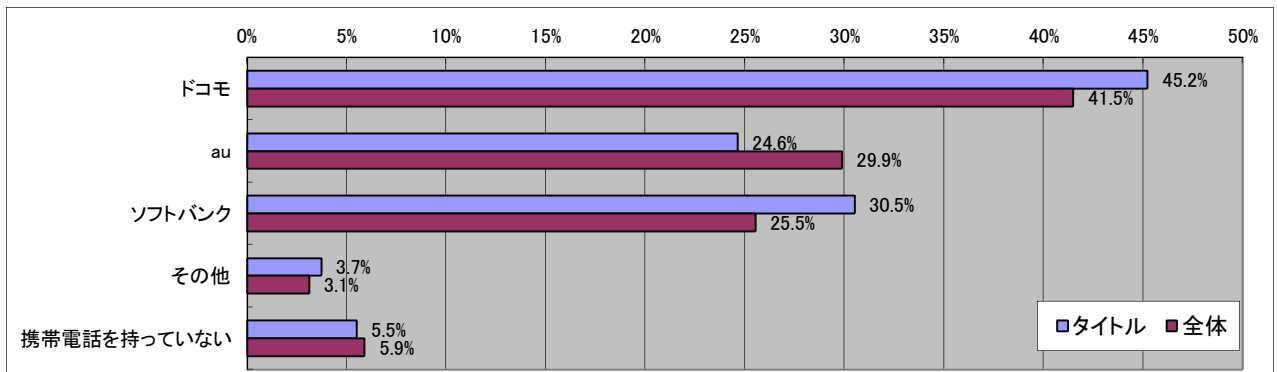

ファイナルファンタジーXI

■基本データ

	タイトル	全体	単位
平均年齢	31.1	28.9	歳
平均プレイ時間	2.99	2.68	時間/日
消費金額(パッケージ)	6753	5595	円/月
消費金額(オンライン)	4153	3277	円/月
CPU指数	7.75	6.95	
GPU指数	5.78	5.88	

■男女比

有効回答数= 1632

■年齢比

■持っているゲーム機

■一ヶ月でコンシューマゲームに使う金額

■職業別

■一日に平均どのくらいゲームをプレイしますか？

■興味がある分野

■所持している携帯電話のキャリア

■最近よく使うゲーム機

■HDTV(ハイデフ対応TV)の所持率

■ソーシャルゲームを遊んだことがありますか？

■一ヶ月でオフラインゲーム(パッケージゲーム)に使う金額

■一ヶ月でオンラインゲームに使う金額

■ゲームを購入する場所

■ゲームを遊ぶ場所

■ゲームを話題にしたコミュニケーションを行う人、場所

■ゲームに求めるもの

■4Gamerを見る頻度

■最近遊んでいるオンラインゲーム

■今後期待しているオンラインゲーム