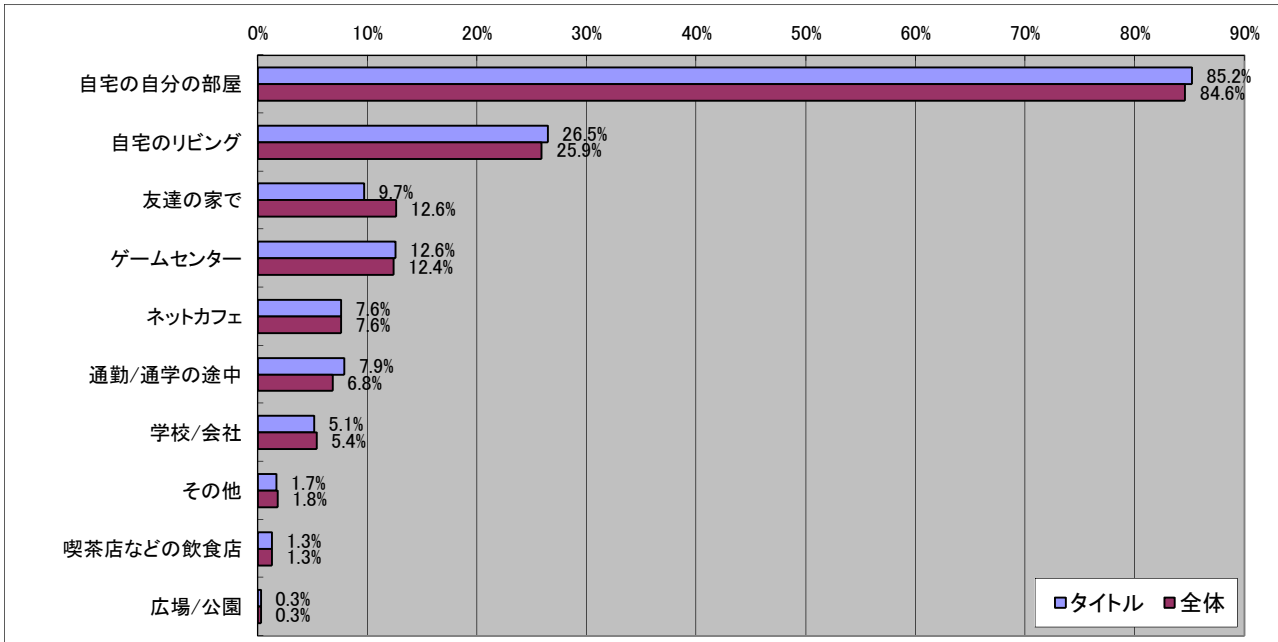

ファイナルファンタジーXI

■基本データ

	タイトル	全体	単位
平均年齢	31.1	28.9	歳
平均プレイ時間	2.99	2.68	時間/日
消費金額(パッケージ)	6753	5595	円/月
消費金額(オンライン)	4153	3277	円/月
CPU指数	7.75	6.95	
GPU指数	5.78	5.88	

■男女比

有効回答数= 1632

■年齢比

■持っているゲーム機

■一ヶ月でコンシューマゲームに使う金額

■職業別

■一日に平均どのくらいゲームをプレイしますか？

■興味がある分野

■所持している携帯電話のキャリア

■最近よく使うゲーム機

■HDTV(ハイデフ対応TV)の所持率

■ソーシャルゲームを遊んだことがありますか？

■一ヶ月でオフラインゲーム(パッケージゲーム)に使う金額

■一ヶ月でオンラインゲームに使う金額

■ゲームを購入する場所

■ゲームを遊ぶ場所

■ゲームを話題にしたコミュニケーションを行う人、場所

■ゲームに求めるもの

■4Gamerを見る頻度

■最近遊んでいるオンラインゲーム

■今後期待しているオンラインゲーム