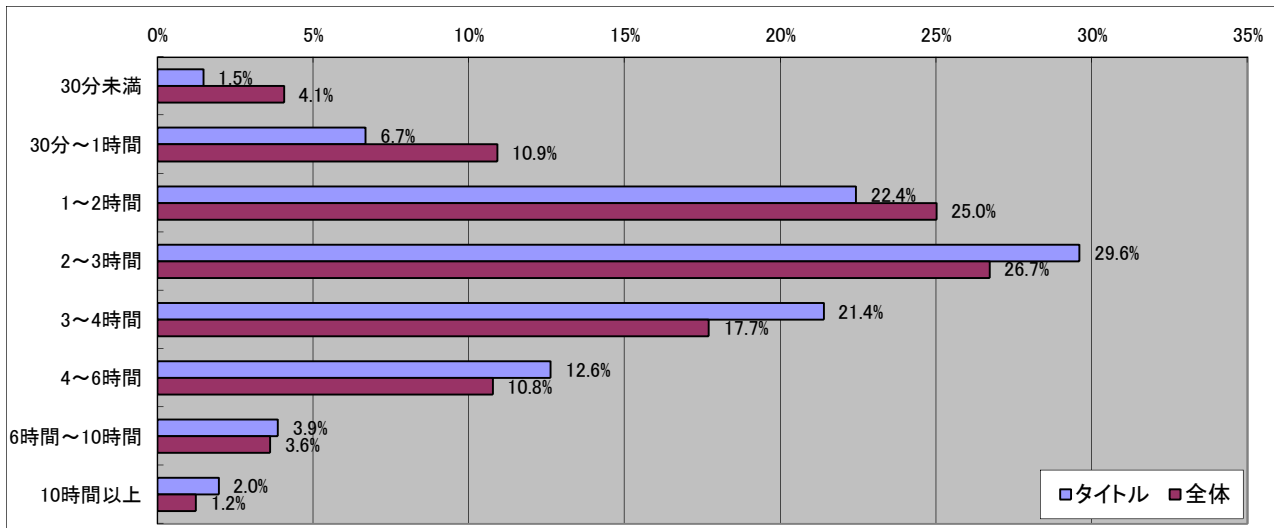

■一日に平均どのくらいゲームをプレイしますか？