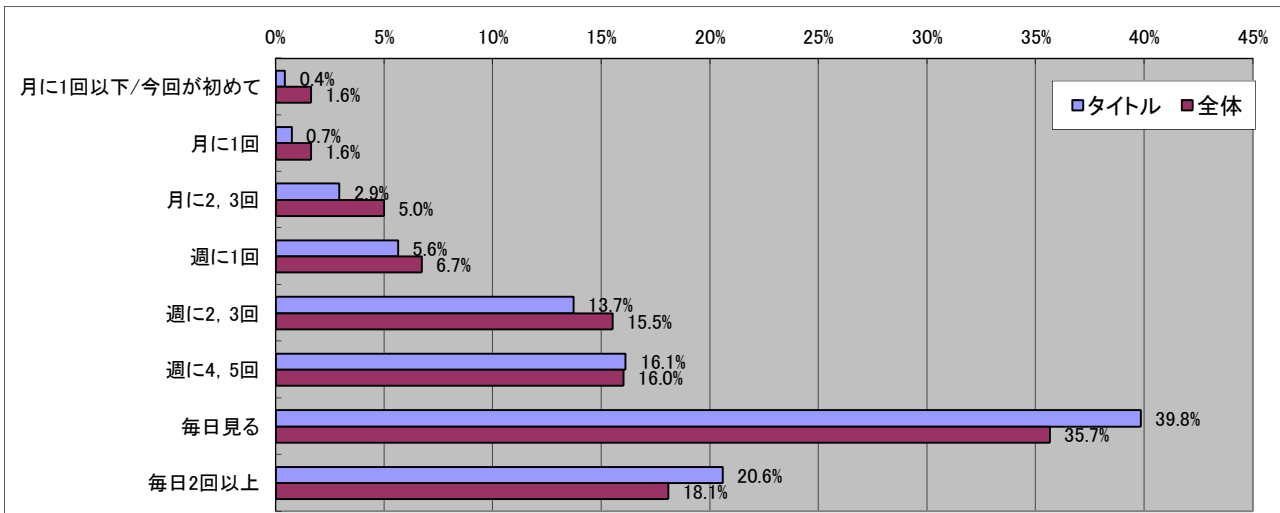

ファイナルファンタジーXI

■基本データ

	タイトル	全体	単位
平均年齢	31.1	28.9	歳
平均プレイ時間	2.99	2.68	時間/日
消費金額(パッケージ)	6753	5595	円/月
消費金額(オンライン)	4153	3277	円/月
CPU指数	7.75	6.95	
GPU指数	5.78	5.88	

■男女比

有効回答数= 1632

■年齢比

■持っているゲーム機

■一ヶ月でコンシューマゲームに使う金額

■一ヶ月でオンラインゲームに使う金額

■ゲームを購入する場所

■ゲームを遊ぶ場所

■ゲームを話題にしたコミュニケーションを行う人、場所

■ゲームに求めるもの

■4Gamerを見る頻度

■最近遊んでいるオンラインゲーム

■今後期待しているオンラインゲーム