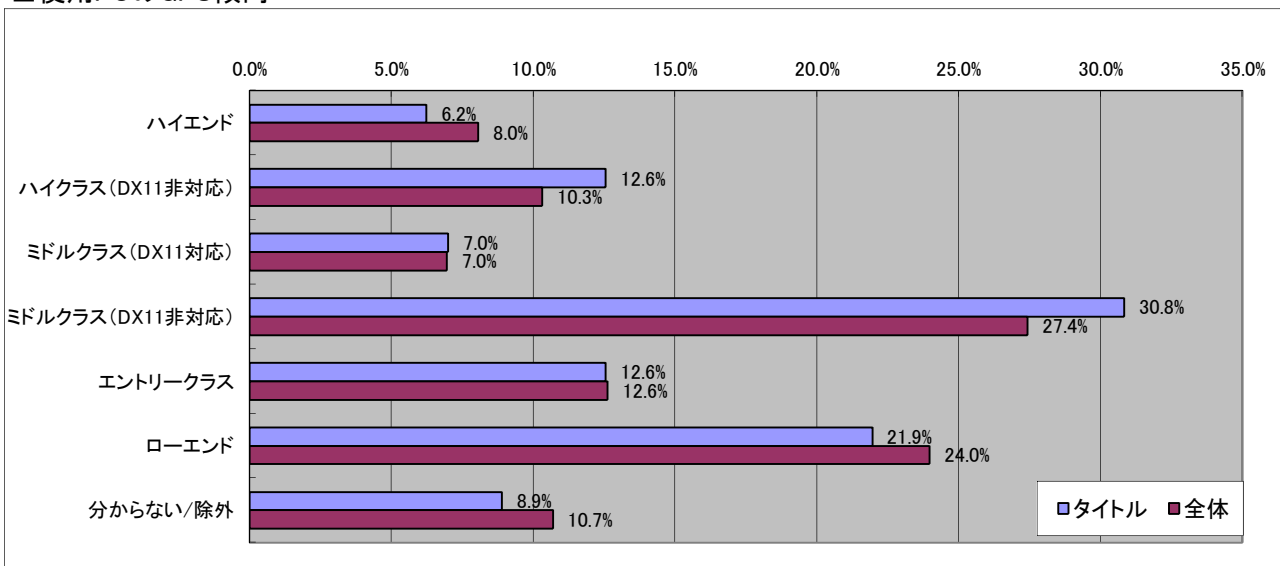

■一ヶ月でオンラインゲームに使う金額

■ゲームを購入する場所

■ゲームを遊ぶ場所

■ゲームを話題にしたコミュニケーションを行う人、場所

■ゲームに求めるもの

■4Gamerを見る頻度

■最近遊んでいるオンラインゲーム

■今後期待しているオンラインゲーム

■この1年で購入したコンシューマゲーム

■今後期待しているコンシューマゲーム

■今使ってるPC

■次に買う予定のPC

■現在使ってるPCのOS

■使用PCのCPU傾向

■使用PCのGPU傾向

■ ■ NVIDIA SLI/CrossFireを利用していますか？

■使用しているPCのCPU

■使用しているPCのGPU