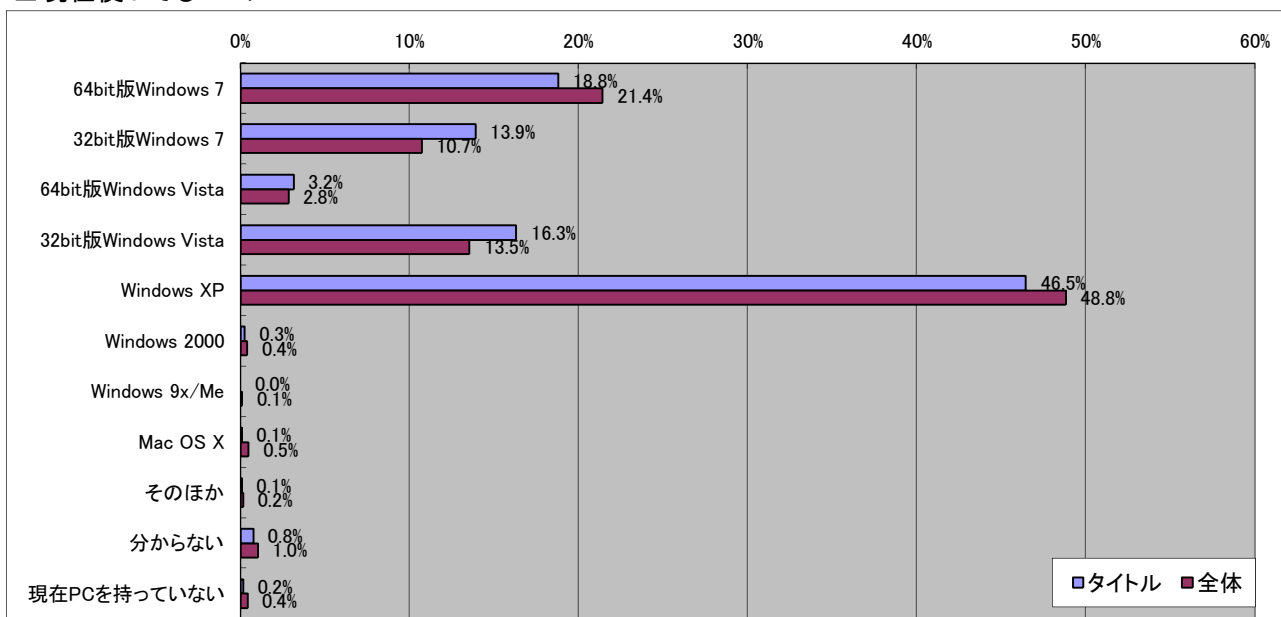

■この1年で購入したコンシューマゲーム

■今後期待しているコンシューマゲーム

■今使ってるPC

■次に買う予定のPC

■現在使ってるPCのOS

■使用PCのCPU傾向

■使用PCのGPU傾向

■ ■ NVIDIA SLI/CrossFireを利用していますか？

■使用しているPCのCPU

■使用しているPCのGPU