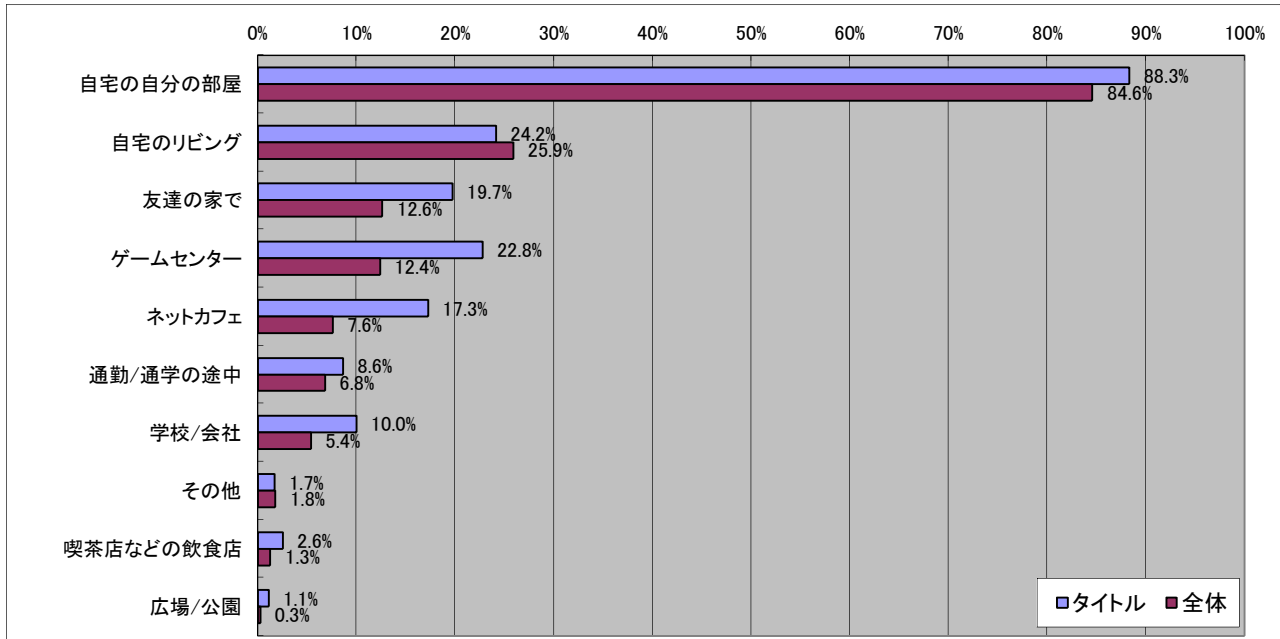

サドンアタック

■基本データ

	タイトル	全体	単位
平均年齢	22.7	28.9	歳
平均プレイ時間	3.73	2.68	時間/日
消費金額(パッケージ)	5865	5595	円/月
消費金額(オンライン)	4642	3277	円/月
CPU指数	7.50	6.95	
GPU指数	6.39	5.88	

■男女比

有効回答数= 1171

■年齢比

■持っているゲーム機

■一ヶ月でコンシューマゲームに使う金額

■職業別

■一日に平均どのくらいゲームをプレイしますか？

■興味がある分野

■所持している携帯電話のキャリア

■最近よく使うゲーム機

■HDTV(ハイデフ対応TV)の所持率

■ソーシャルゲームを遊んだことがありますか？

■一ヶ月でオフラインゲーム(パッケージゲーム)に使う金額

■一ヶ月でオンラインゲームに使う金額

■ゲームを購入する場所

■ゲームを遊ぶ場所

■ゲームを話題にしたコミュニケーションを行う人、場所

■ゲームに求めるもの

■4Gamerを見る頻度

■最近遊んでいるオンラインゲーム

■今後期待しているオンラインゲーム