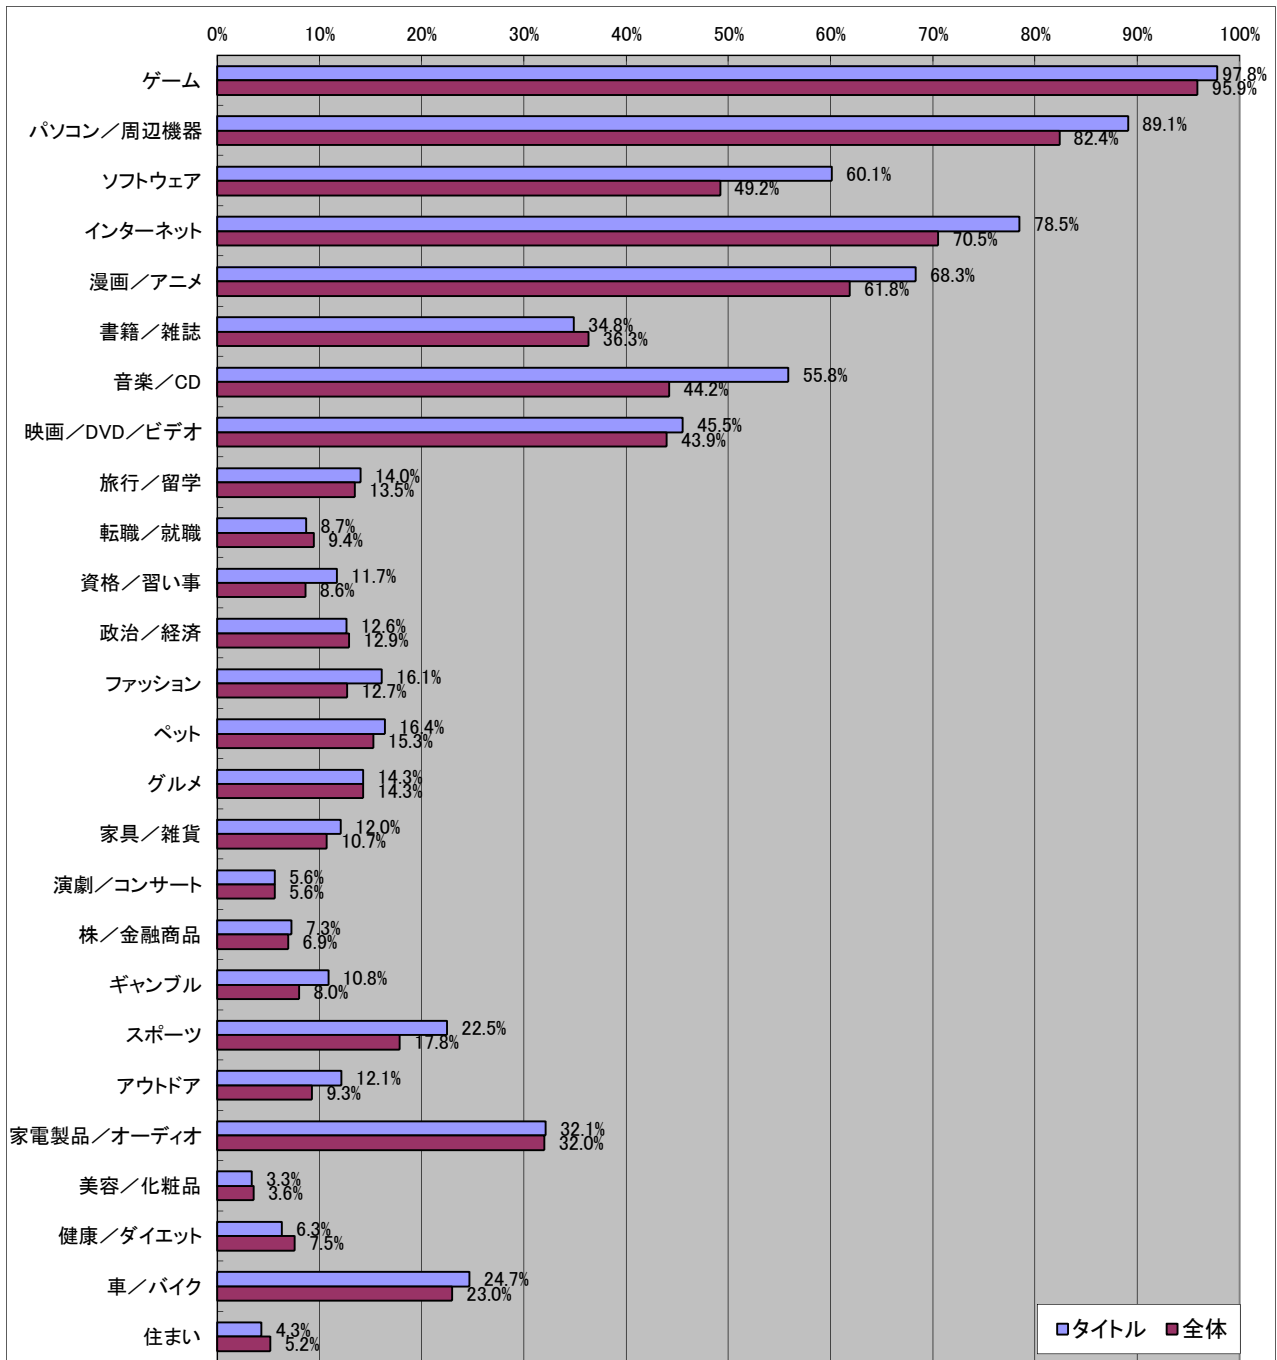

■興味がある分野

■所持している携帯電話のキャリア