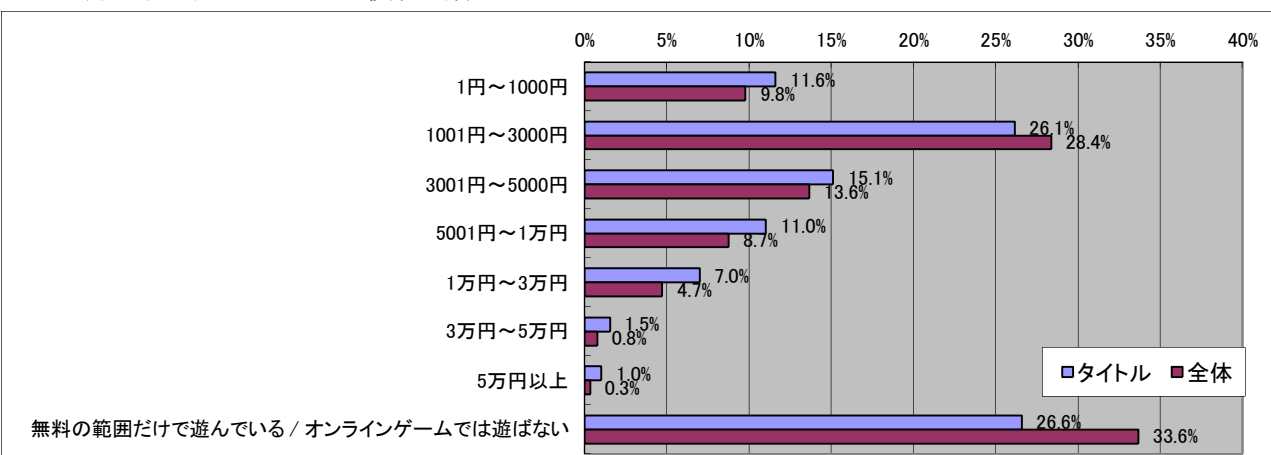

■一ヶ月でオンラインゲームに使う金額