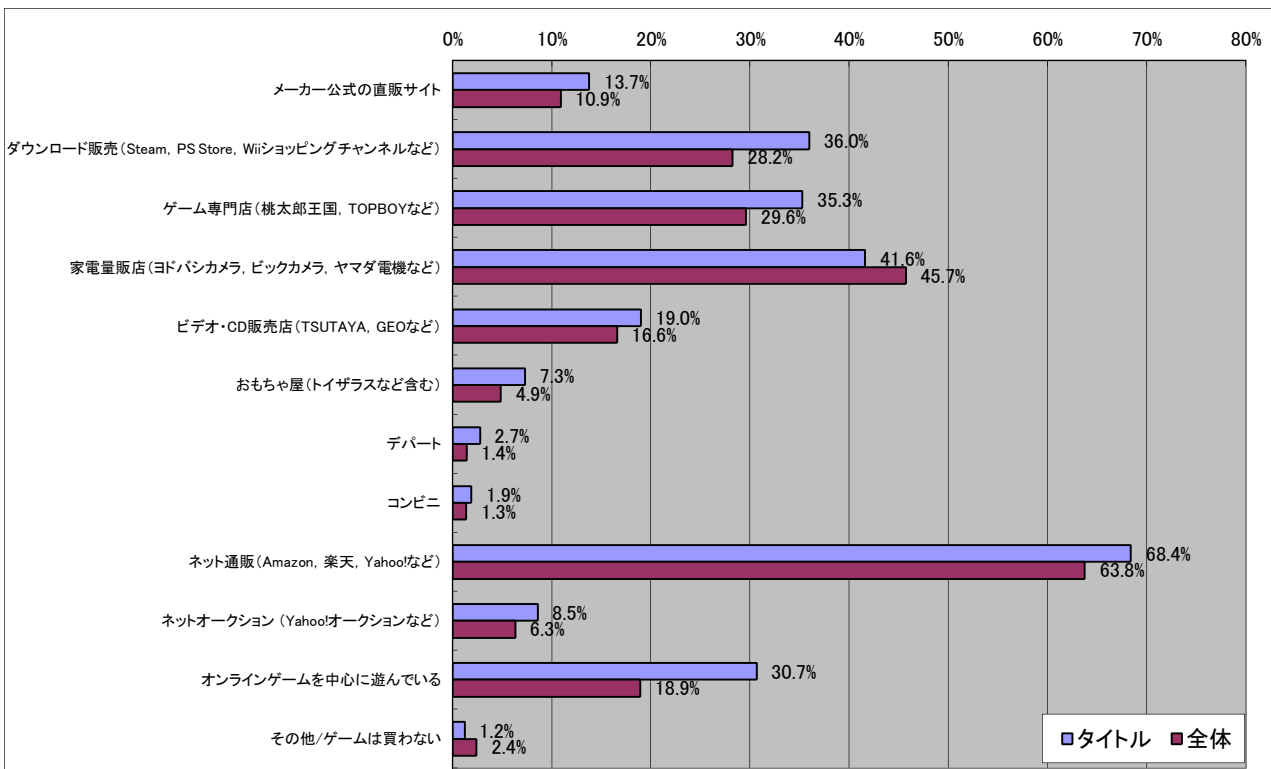

サドンアタック

■基本データ

	タイトル	全体	単位
平均年齢	22.7	28.9	歳
平均プレイ時間	3.73	2.68	時間/日
消費金額(パッケージ)	5865	5595	円/月
消費金額(オンライン)	4642	3277	円/月
CPU指数	7.50	6.95	
GPU指数	6.39	5.88	

■男女比

有効回答数= 1171

■年齢比

■持っているゲーム機

■一ヶ月でコンシューマゲームに使う金額

■職業別

■一日に平均どのくらいゲームをプレイしますか？

■興味がある分野

■所持している携帯電話のキャリア

■最近よく使うゲーム機

■HDTV(ハイデフ対応TV)の所持率

■ソーシャルゲームを遊んだことがありますか？

■一ヶ月でオフラインゲーム(パッケージゲーム)に使う金額

■一ヶ月でオンラインゲームに使う金額

■ゲームを購入する場所

■ゲームを遊ぶ場所

■ゲームを話題にしたコミュニケーションを行う人、場所

■ゲームに求めるもの

■4Gamerを見る頻度

■最近遊んでいるオンラインゲーム

■今後期待しているオンラインゲーム