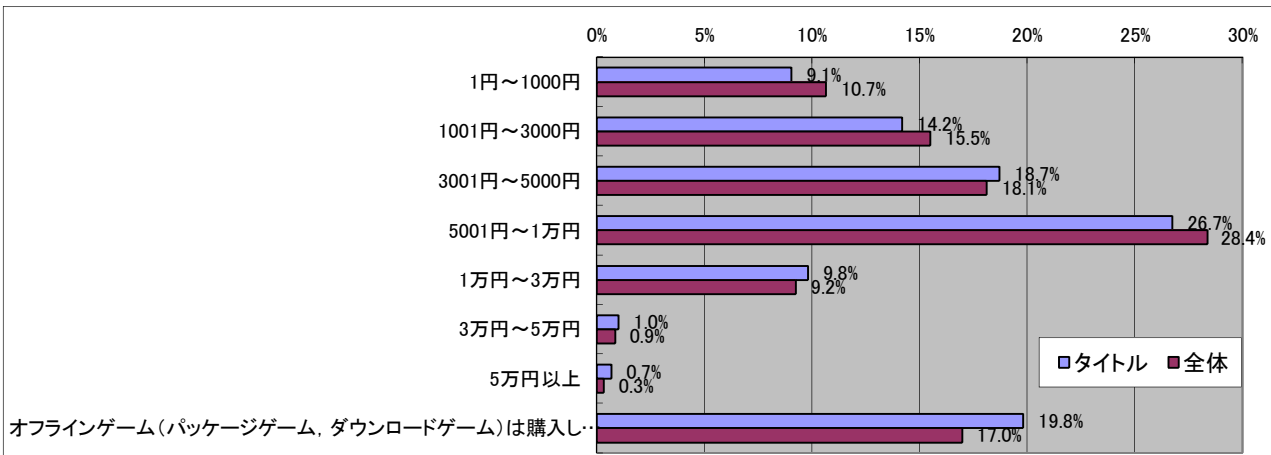

■一ヶ月でオフラインゲーム(パッケージゲーム)に使う金額