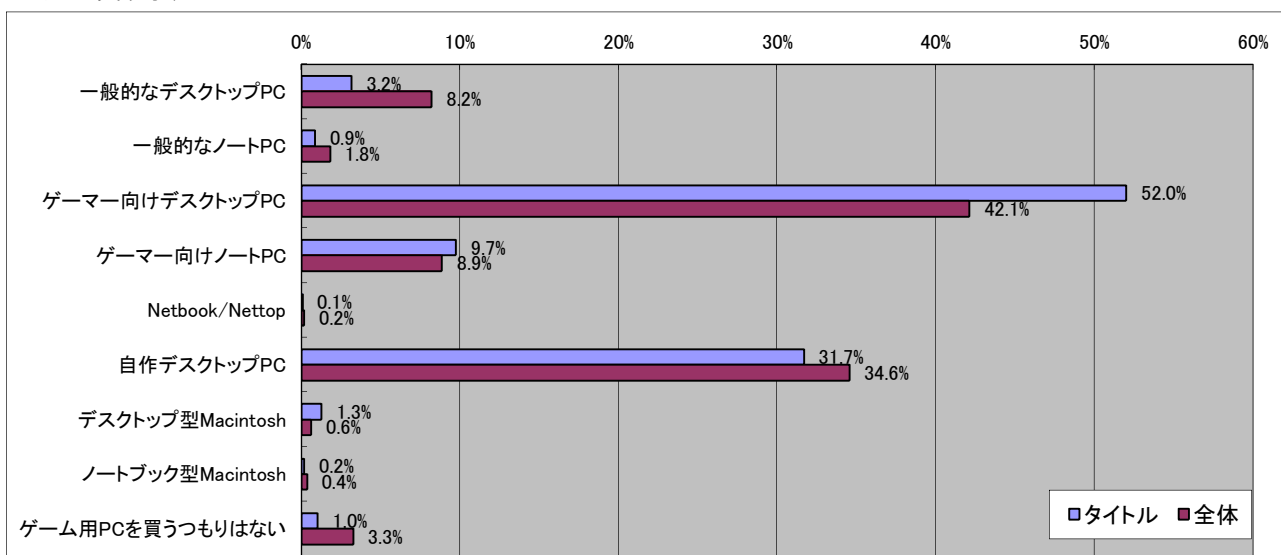

■一ヶ月でオンラインゲームに使う金額

■ゲームを購入する場所

■ゲームを遊ぶ場所

■ゲームを話題にしたコミュニケーションを行う人、場所

■ゲームに求めるもの

■4Gamerを見る頻度

■最近遊んでいるオンラインゲーム

■今後期待しているオンラインゲーム

■この1年で購入したコンシューマゲーム

■今後期待しているコンシューマゲーム

■今使ってるPC

■次に買う予定のPC

■現在使ってるPCのOS

■使用PCのCPU傾向

■使用PCのGPU傾向

■ ■ NVIDIA SLI/CrossFireを利用していますか？

■使用しているPCのCPU

■使用しているPCのGPU