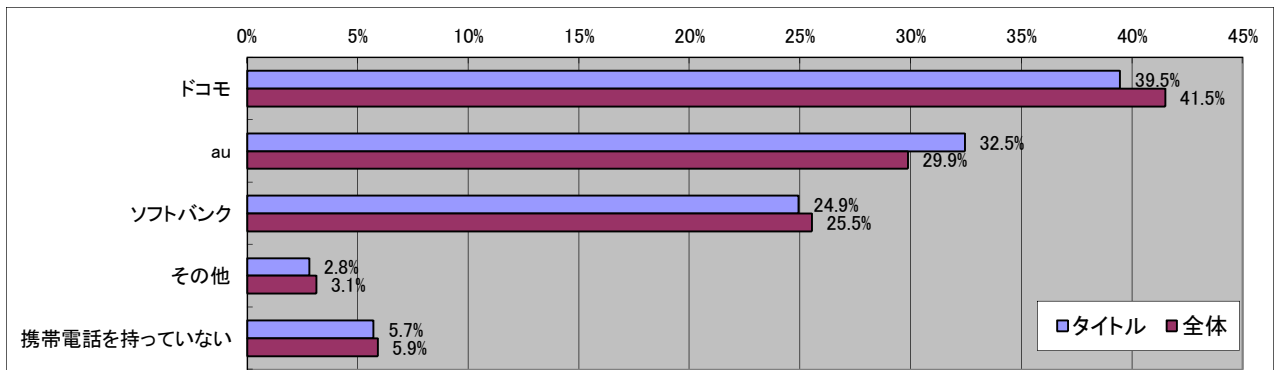

サドンアタック

■基本データ

	タイトル	全体	単位
平均年齢	22.7	28.9	歳
平均プレイ時間	3.73	2.68	時間/日
消費金額(パッケージ)	5865	5595	円/月
消費金額(オンライン)	4642	3277	円/月
CPU指数	7.50	6.95	
GPU指数	6.39	5.88	

■男女比

有効回答数= 1171

■年齢比

■持っているゲーム機

■一ヶ月でコンシューマゲームに使う金額

■職業別

■一日に平均どのくらいゲームをプレイしますか？

■興味がある分野

■所持している携帯電話のキャリア

■最近よく使うゲーム機

■HDTV(ハイデフ対応TV)の所持率

■ソーシャルゲームを遊んだことがありますか？

■一ヶ月でオフラインゲーム(パッケージゲーム)に使う金額

■一ヶ月でオンラインゲームに使う金額

■ゲームを購入する場所

■ゲームを遊ぶ場所

■ゲームを話題にしたコミュニケーションを行う人、場所

■ゲームに求めるもの

■4Gamerを見る頻度

■最近遊んでいるオンラインゲーム

■今後期待しているオンラインゲーム