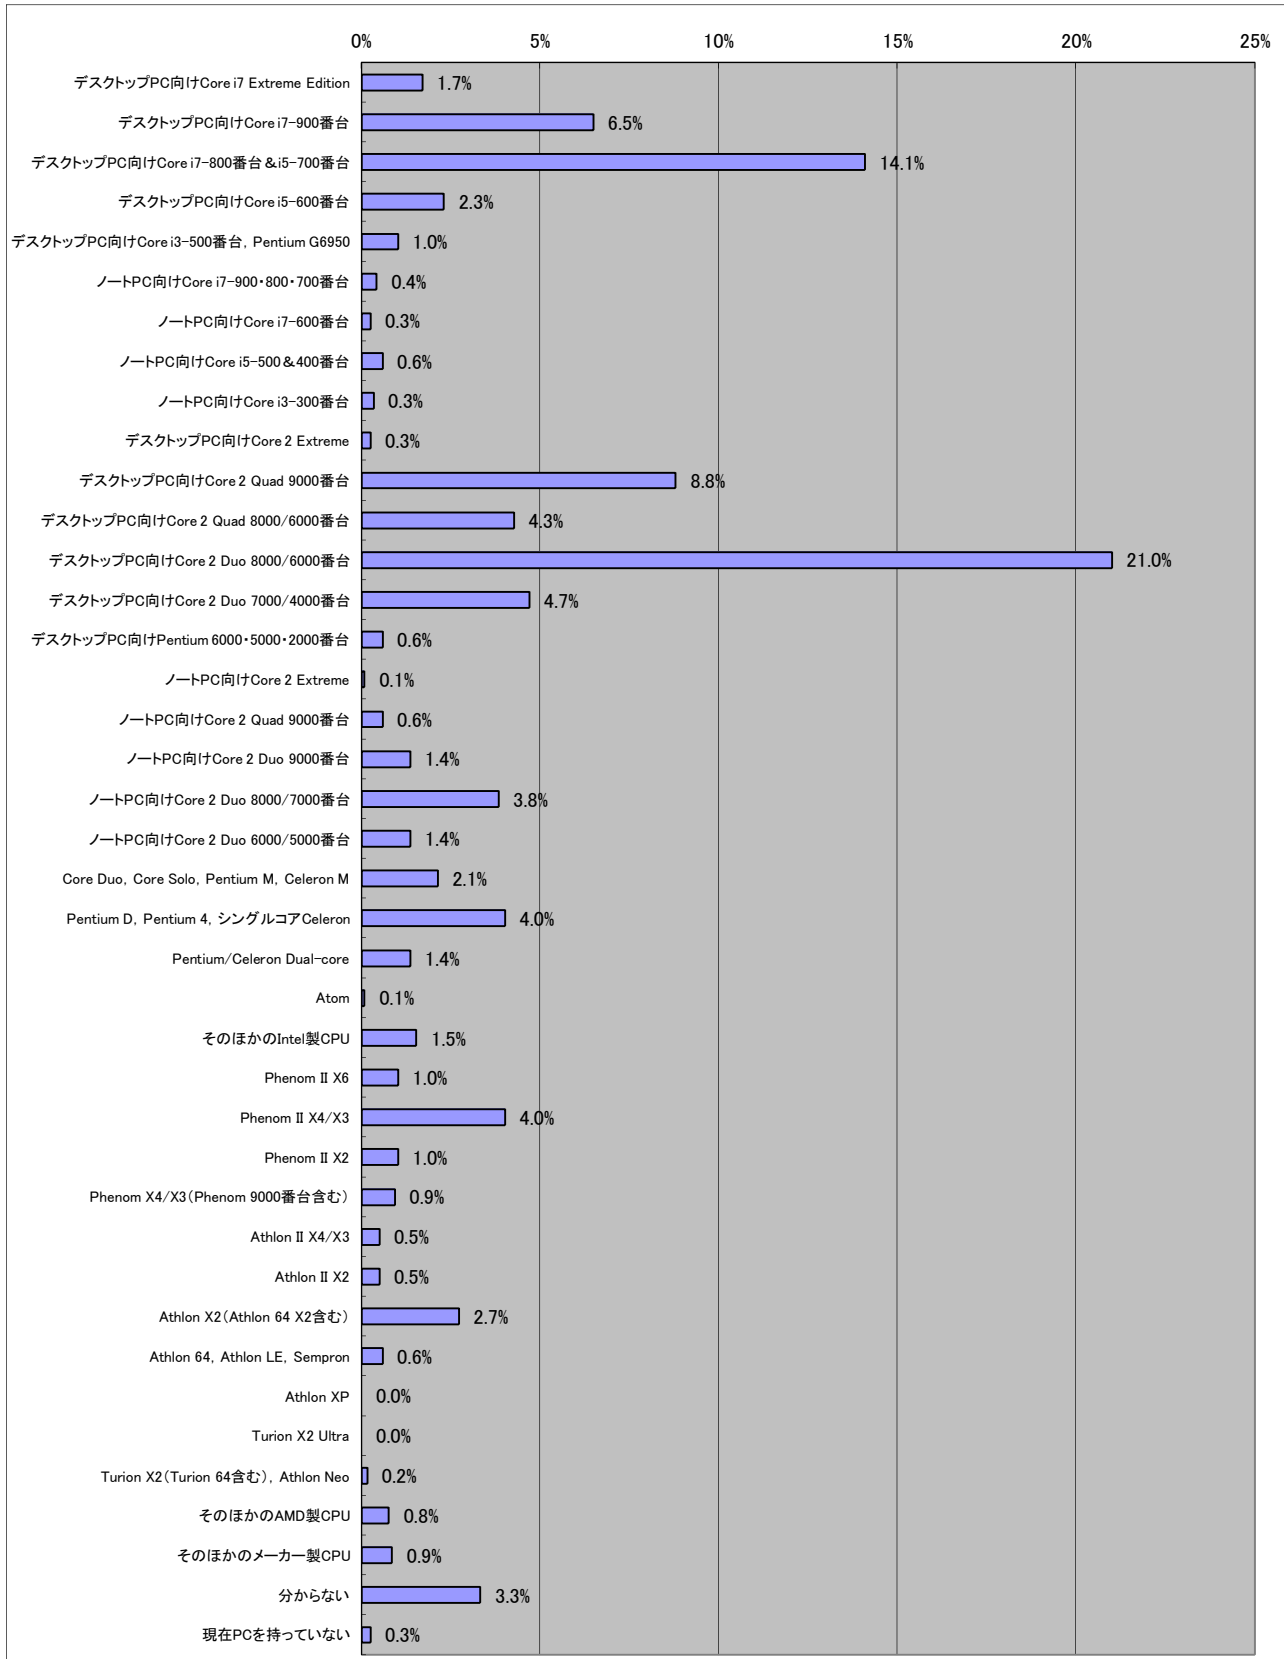

■使用しているPCのCPU