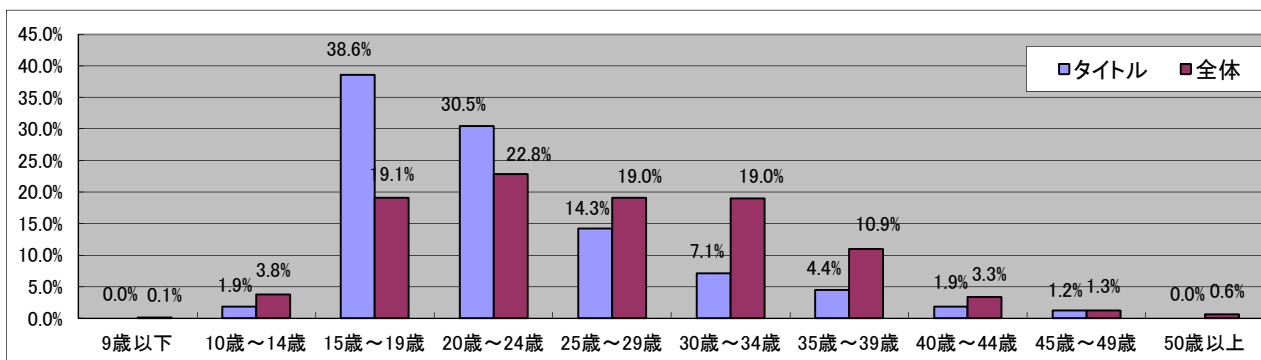

サドンアタック

■基本データ

	タイトル	全体	単位
平均年齢	22.7	28.9	歳
平均プレイ時間	3.73	2.68	時間/日
消費金額(パッケージ)	5865	5595	円/月
消費金額(オンライン)	4642	3277	円/月
CPU指数	7.50	6.95	
GPU指数	6.39	5.88	

■男女比

有効回答数= 1171

■年齢比

■持っているゲーム機

■一ヶ月でコンシューマゲームに使う金額