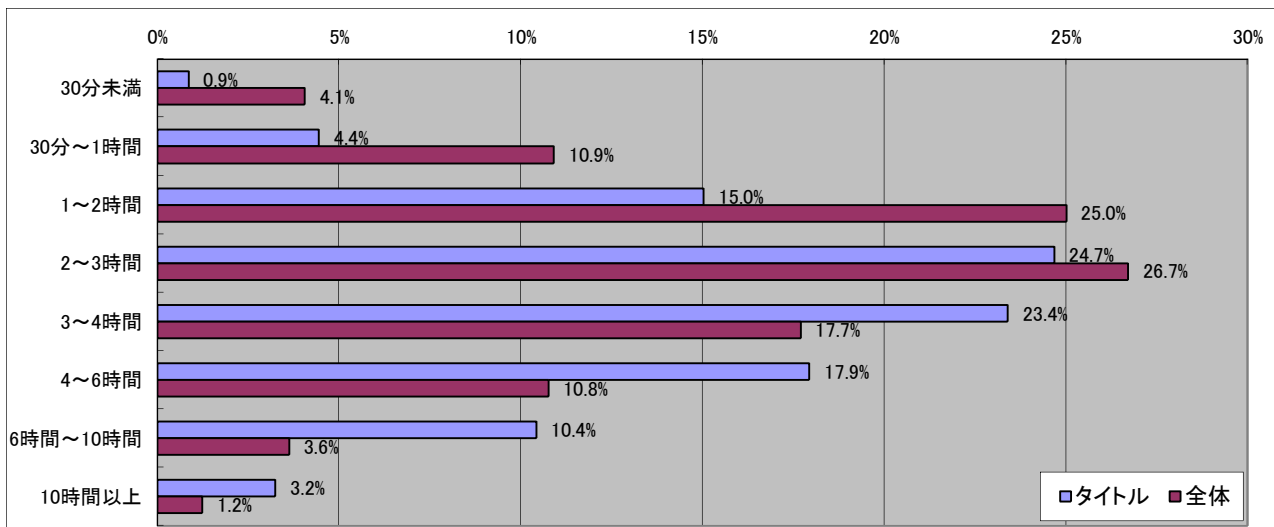

■一日に平均どのくらいゲームをプレイしますか？