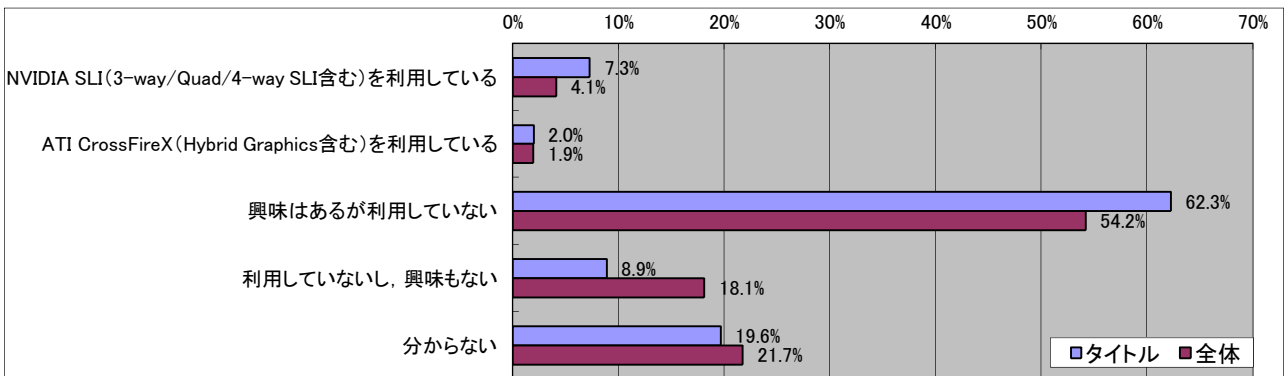

■この1年で購入したコンシューマゲーム

■今後期待しているコンシューマゲーム

■今使ってるPC

■次に買う予定のPC

■現在使ってるPCのOS

■使用PCのCPU傾向

■使用PCのGPU傾向

■ ■ NVIDIA SLI/CrossFireを利用していますか？