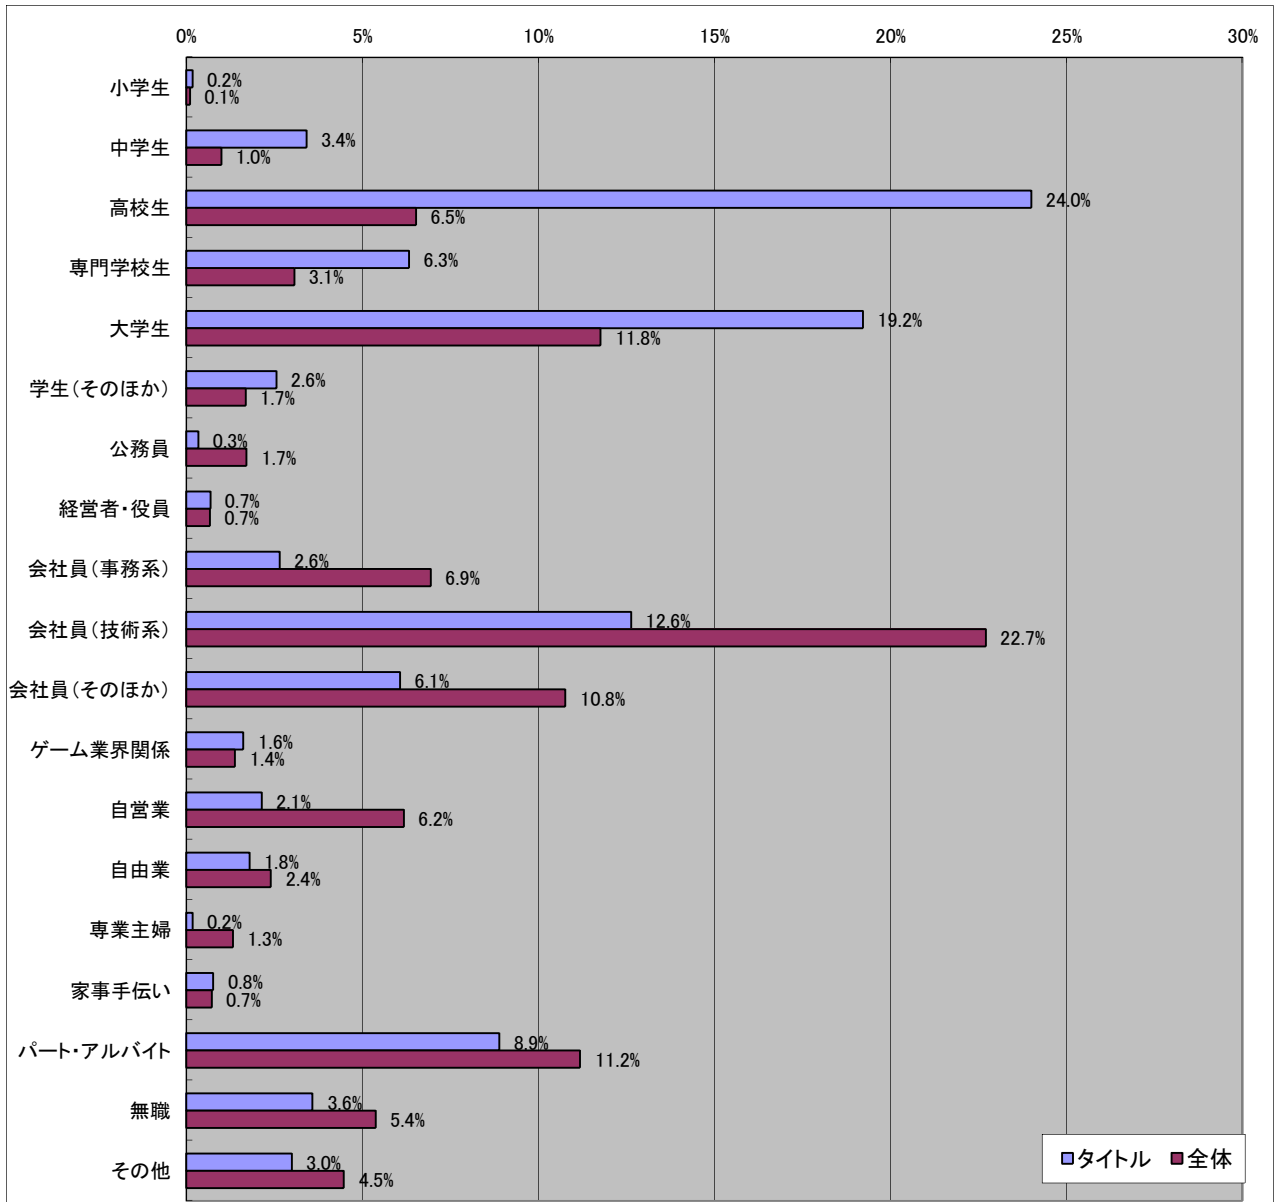

■職業別

■一日に平均どのくらいゲームをプレイしますか？