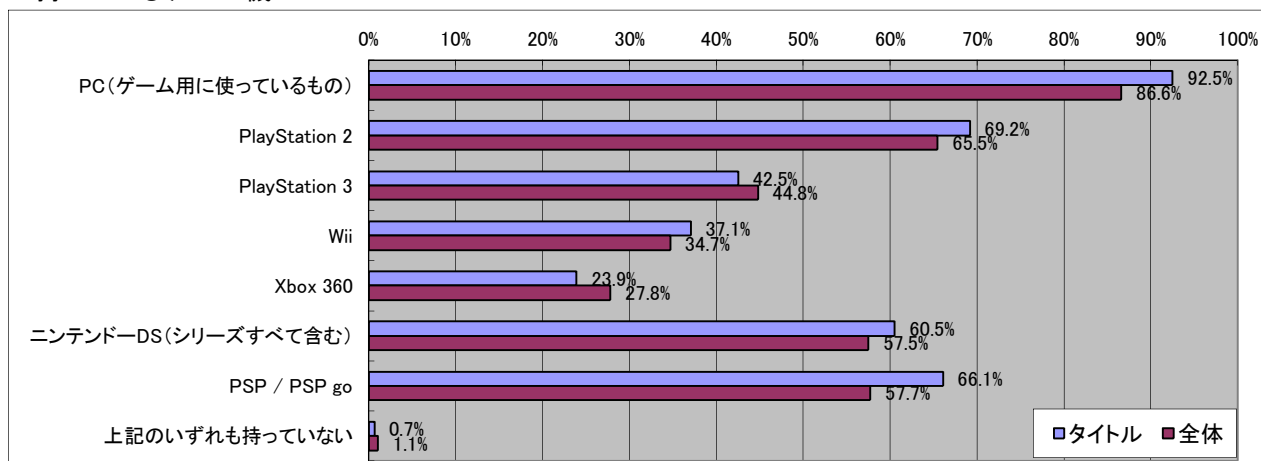

サドンアタック

■基本データ

	タイトル	全体	単位
平均年齢	22.7	28.9	歳
平均プレイ時間	3.73	2.68	時間/日
消費金額(パッケージ)	5865	5595	円/月
消費金額(オンライン)	4642	3277	円/月
CPU指数	7.50	6.95	
GPU指数	6.39	5.88	

■男女比

有効回答数= 1171

■年齢比

■持っているゲーム機

■一ヶ月でコンシューマゲームに使う金額