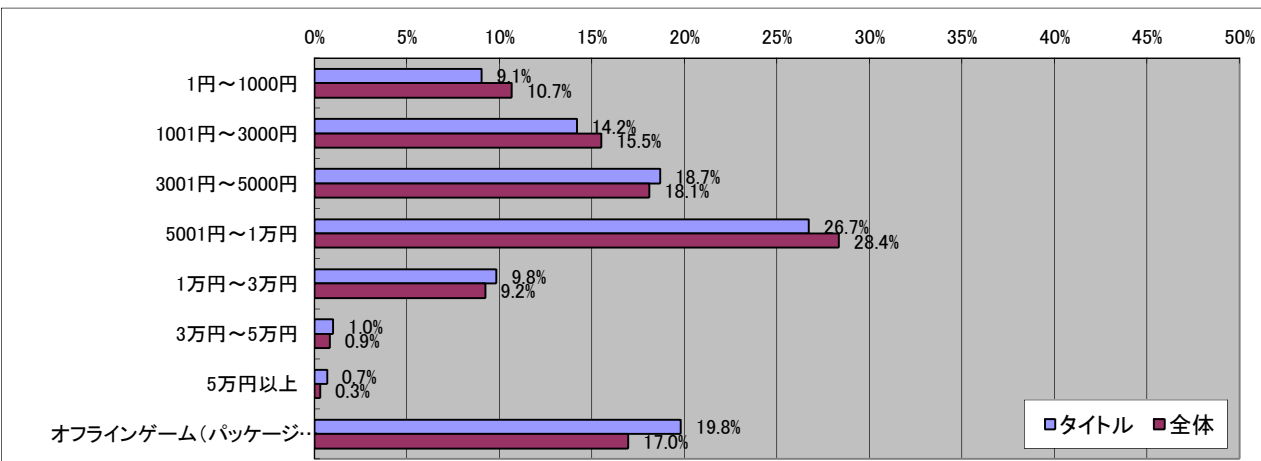

サドンアタック

■基本データ

	タイトル	全体	単位
平均年齢	22.7	28.9	歳
平均プレイ時間	3.73	2.68	時間/日
消費金額(パッケージ)	5865	5595	円/月
消費金額(オンライン)	4642	3277	円/月
CPU指数	7.50	6.95	
GPU指数	6.39	5.88	

■男女比

有効回答数= 1171

■年齢比

■持っているゲーム機

■一ヶ月でコンシューマゲームに使う金額