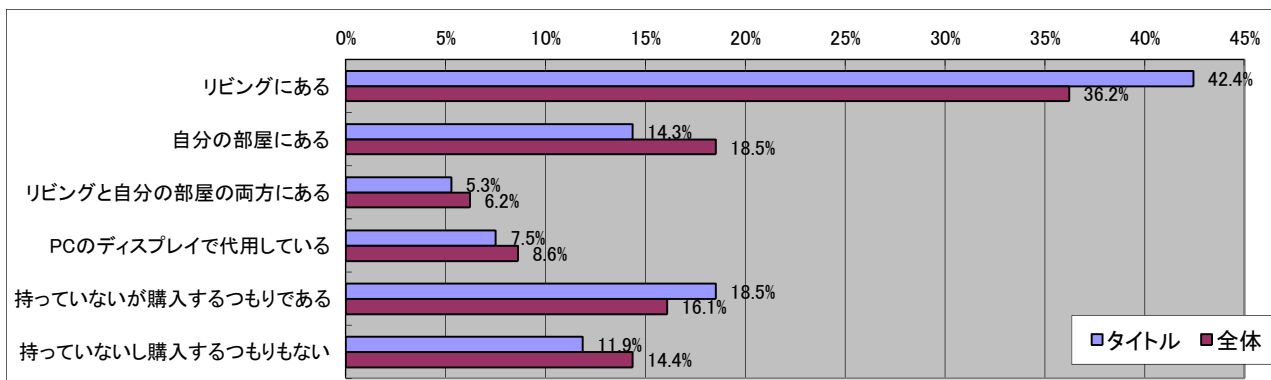

サドンアタック

■基本データ

	タイトル	全体	単位
平均年齢	22.7	28.9	歳
平均プレイ時間	3.73	2.68	時間/日
消費金額(パッケージ)	5865	5595	円/月
消費金額(オンライン)	4642	3277	円/月
CPU指数	7.50	6.95	
GPU指数	6.39	5.88	

■男女比

有効回答数= 1171

■年齢比

■持っているゲーム機

■一ヶ月でコンシューマゲームに使う金額

■職業別

■一日に平均どのくらいゲームをプレイしますか？

■興味がある分野

■所持している携帯電話のキャリア

■最近よく使うゲーム機

■HDTV(ハイデフ対応TV)の所持率

■ソーシャルゲームを遊んだことがありますか？

■一ヶ月でオフラインゲーム(パッケージゲーム)に使う金額

■一ヶ月でオンラインゲームに使う金額

■ゲームを購入する場所

■ゲームを遊ぶ場所

■ゲームを話題にしたコミュニケーションを行う人、場所

■ゲームに求めるもの

■4Gamerを見る頻度

■最近遊んでいるオンラインゲーム

■今後期待しているオンラインゲーム