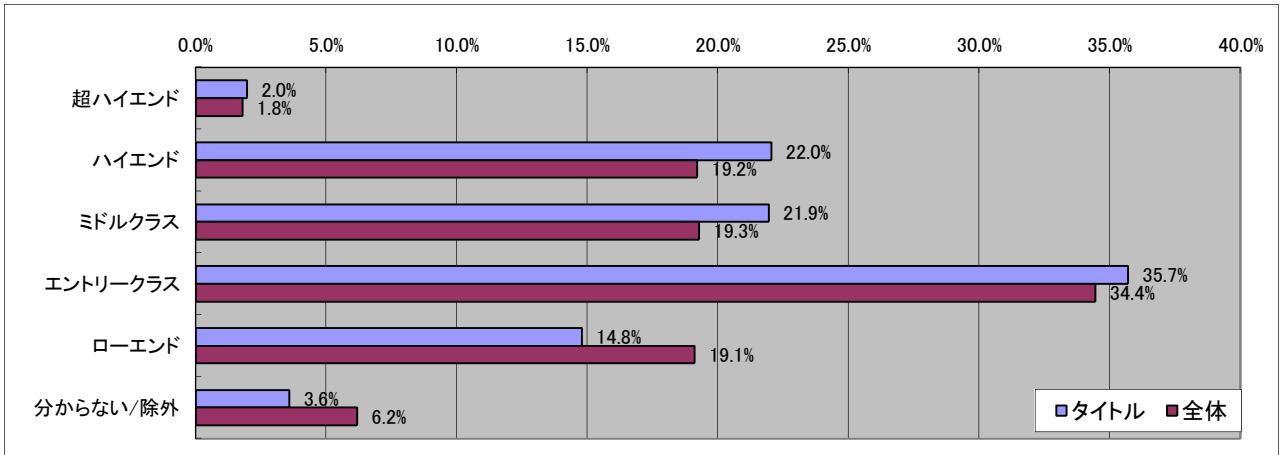

■一ヶ月でオンラインゲームに使う金額

■ゲームを購入する場所

■ゲームを遊ぶ場所

■ゲームを話題にしたコミュニケーションを行う人、場所

■ゲームに求めるもの

■4Gamerを見る頻度

■最近遊んでいるオンラインゲーム

■今後期待しているオンラインゲーム

■この1年で購入したコンシューマゲーム

■今後期待しているコンシューマゲーム

■今使ってるPC

■次に買う予定のPC

■現在使ってるPCのOS

■使用PCのCPU傾向

■使用PCのGPU傾向

■ ■ NVIDIA SLI/CrossFireを利用していますか？

■使用しているPCのCPU

■使用しているPCのGPU