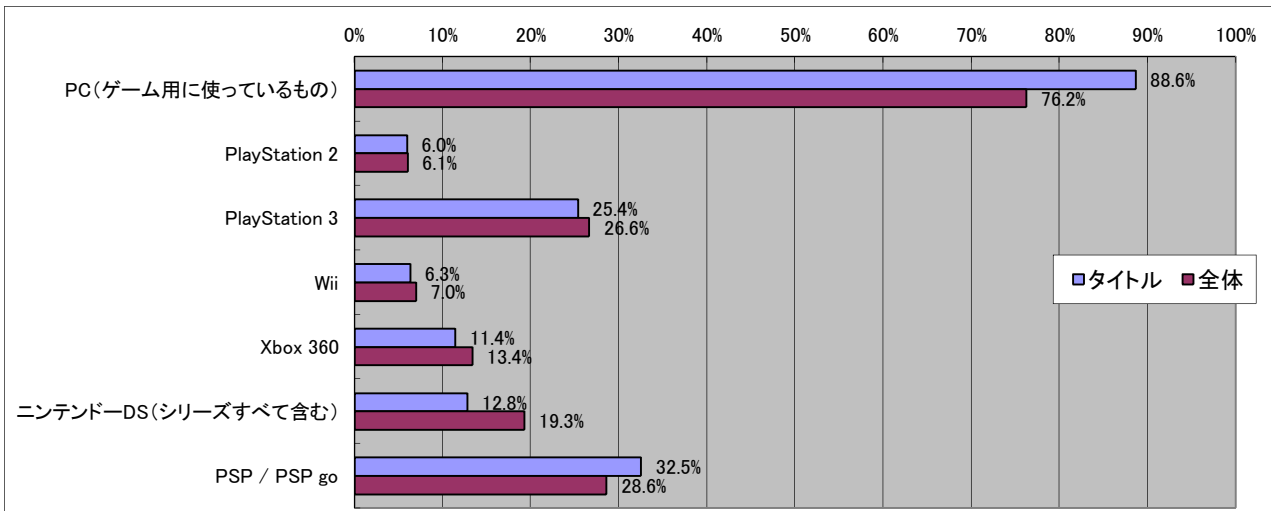

■最近よく使うゲーム機