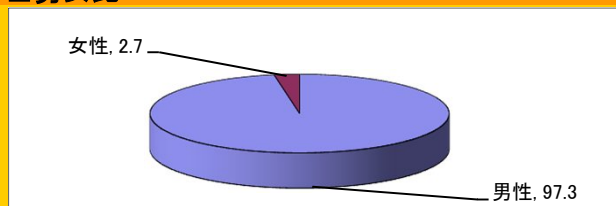

サドンアタック

■基本データ

	タイトル	全体	単位
平均年齢	22.7	28.9	歳
平均プレイ時間	3.73	2.68	時間/日
消費金額(パッケージ)	5865	5595	円/月
消費金額(オンライン)	4642	3277	円/月
CPU指数	7.50	6.95	
GPU指数	6.39	5.88	

■男女比

有効回答数= 1171

■年齢比

■持っているゲーム機

■一ヶ月でコンシューマゲームに使う金額