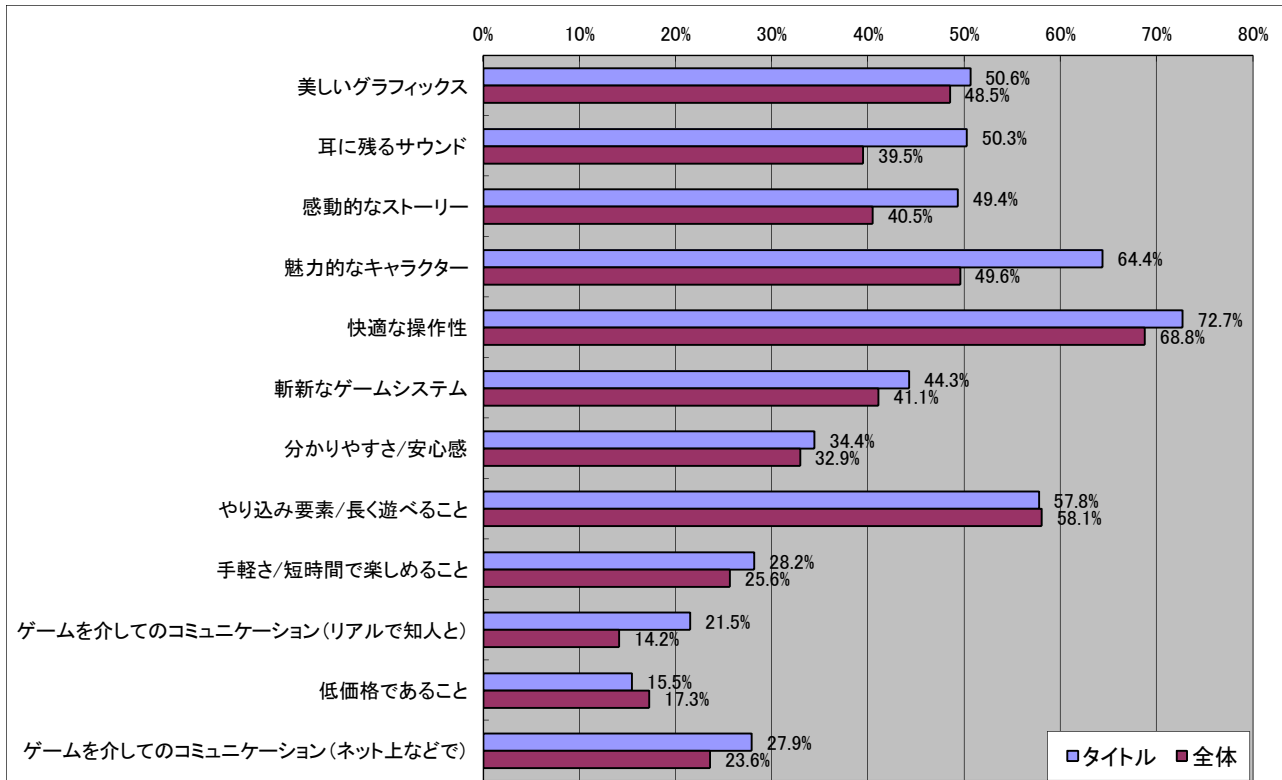

■一ヶ月でオフラインゲーム(パッケージゲーム)に使う金額

■一ヶ月でオンラインゲームに使う金額

■ゲームを購入する場所

■ゲームを遊ぶ場所

■ゲームを話題にしたコミュニケーションを行う人、場所

■ゲームに求めるもの

■4Gamerを見る頻度

■最近遊んでいるオンラインゲーム