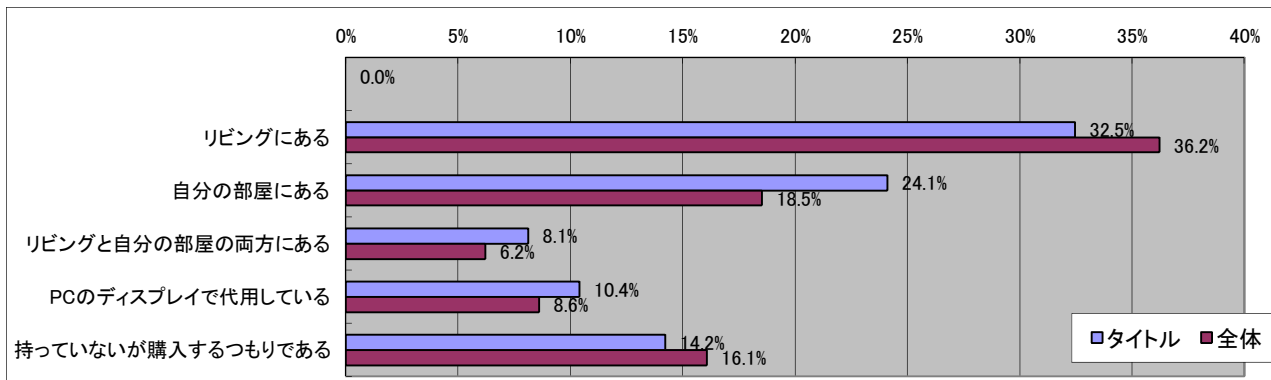

## ■年齢比

## ■持っているゲーム機

## ■一ヶ月でコンシューマゲームに使う金額

■職業別

■一日に平均どのくらいゲームをプレイしますか？

■興味がある分野

■所持している携帯電話のキャリア

■最近よく使うゲーム機

■HDTV(ハイデフ対応TV)の所持率

■ソーシャルゲームを遊んだことがありますか？

■一ヶ月でオフラインゲーム(パッケージゲーム)に使う金額

■一ヶ月でオンラインゲームに使う金額

■ゲームを購入する場所

■ゲームを遊ぶ場所

■ゲームを話題にしたコミュニケーションを行う人、場所

■ゲームに求めるもの

■4Gamerを見る頻度

■最近遊んでいるオンラインゲーム