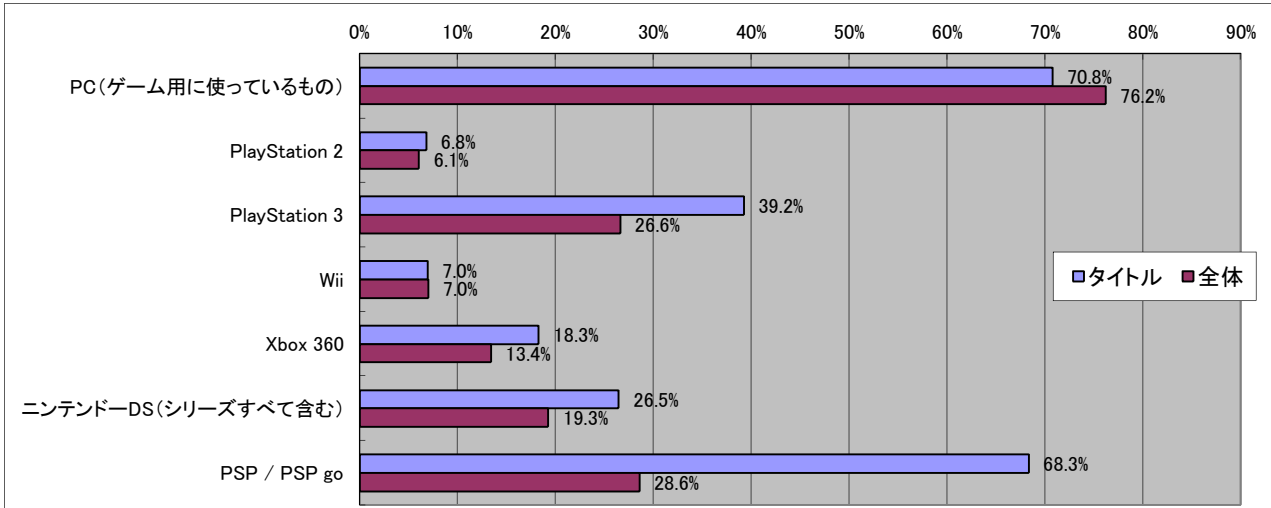

## ■年齢比

## ■持っているゲーム機

## ■一ヶ月でコンシューマゲームに使う金額

■職業別

■一日に平均どのくらいゲームをプレイしますか？

■興味がある分野

■所持している携帯電話のキャリア

■最近よく使うゲーム機

■HDTV(ハイデフ対応TV)の所持率

■ソーシャルゲームを遊んだことがありますか？

■一ヶ月でオフラインゲーム(パッケージゲーム)に使う金額

■一ヶ月でオンラインゲームに使う金額

■ゲームを購入する場所

■ゲームを遊ぶ場所

■ゲームを話題にしたコミュニケーションを行う人、場所

■ゲームに求めるもの

■4Gamerを見る頻度

■最近遊んでいるオンラインゲーム