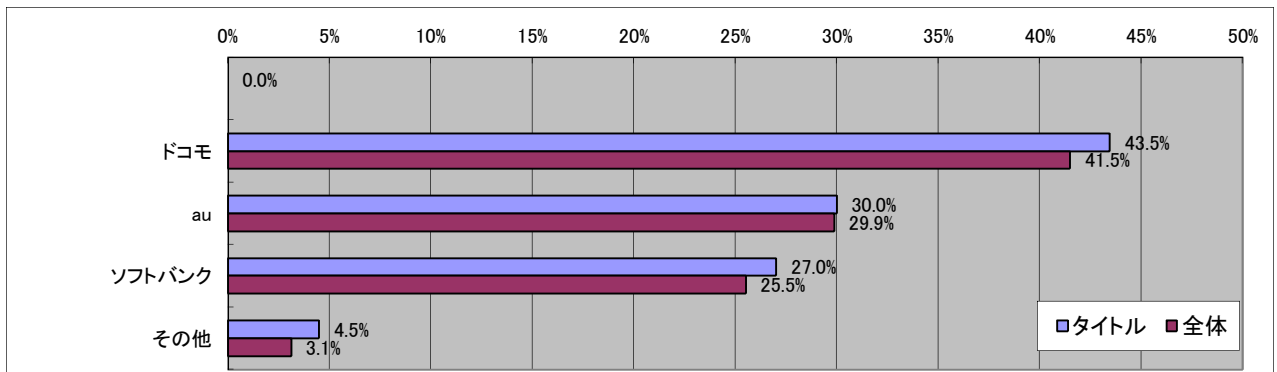

## ■年齢比

## ■持っているゲーム機

## ■一ヶ月でコンシューマゲームに使う金額

■職業別

■一日に平均どのくらいゲームをプレイしますか？

■興味がある分野

■所持している携帯電話のキャリア

■最近よく使うゲーム機

■HDTV(ハイデフ対応TV)の所持率

■ソーシャルゲームを遊んだことがありますか？

■一ヶ月でオフラインゲーム(パッケージゲーム)に使う金額

■一ヶ月でオンラインゲームに使う金額

■ゲームを購入する場所

■ゲームを遊ぶ場所

■ゲームを話題にしたコミュニケーションを行う人、場所

■ゲームに求めるもの

■4Gamerを見る頻度

■最近遊んでいるオンラインゲーム