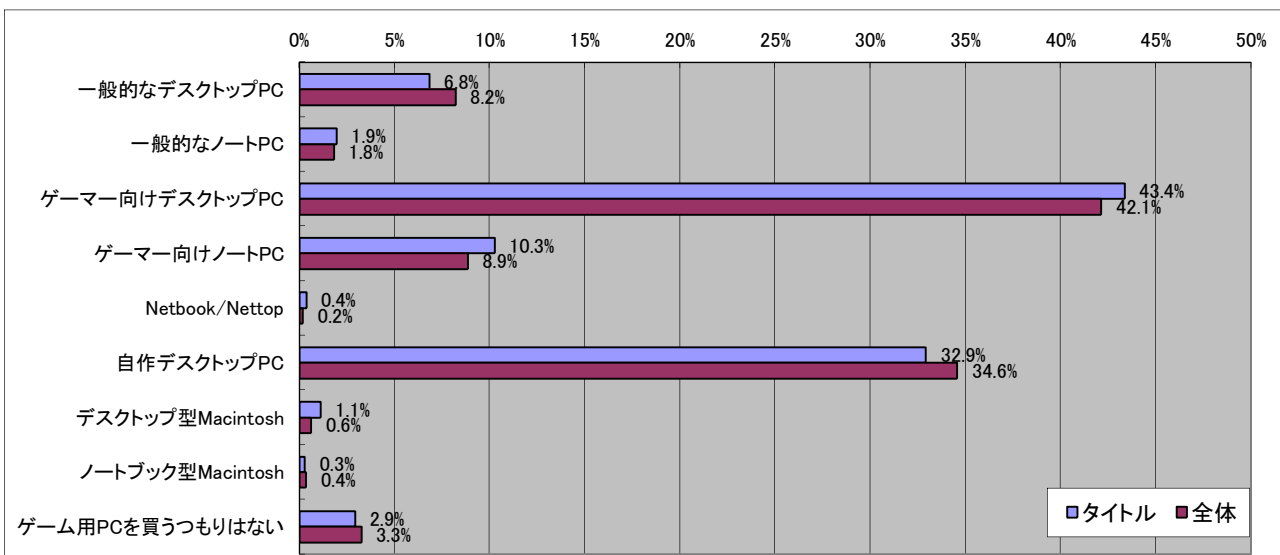

■一ヶ月でオフラインゲーム(パッケージゲーム)に使う金額

■一ヶ月でオンラインゲームに使う金額

■ゲームを購入する場所

■ゲームを遊ぶ場所

■ゲームを話題にしたコミュニケーションを行う人、場所

■ゲームに求めるもの

■4Gamerを見る頻度

■最近遊んでいるオンラインゲーム

■今後期待しているオンラインゲーム

■この1年で購入したコンシューマゲーム

■今後期待しているコンシューマゲーム

■今使ってるPC

■次を買う予定のPC

■現在使ってるPCのOS

■使用PCのCPU傾向

■使用PCのGPU傾向

■NVIDIA SLI/CrossFireを利用していますか？

■使用しているPCのCPU

■使用しているPCのGPU