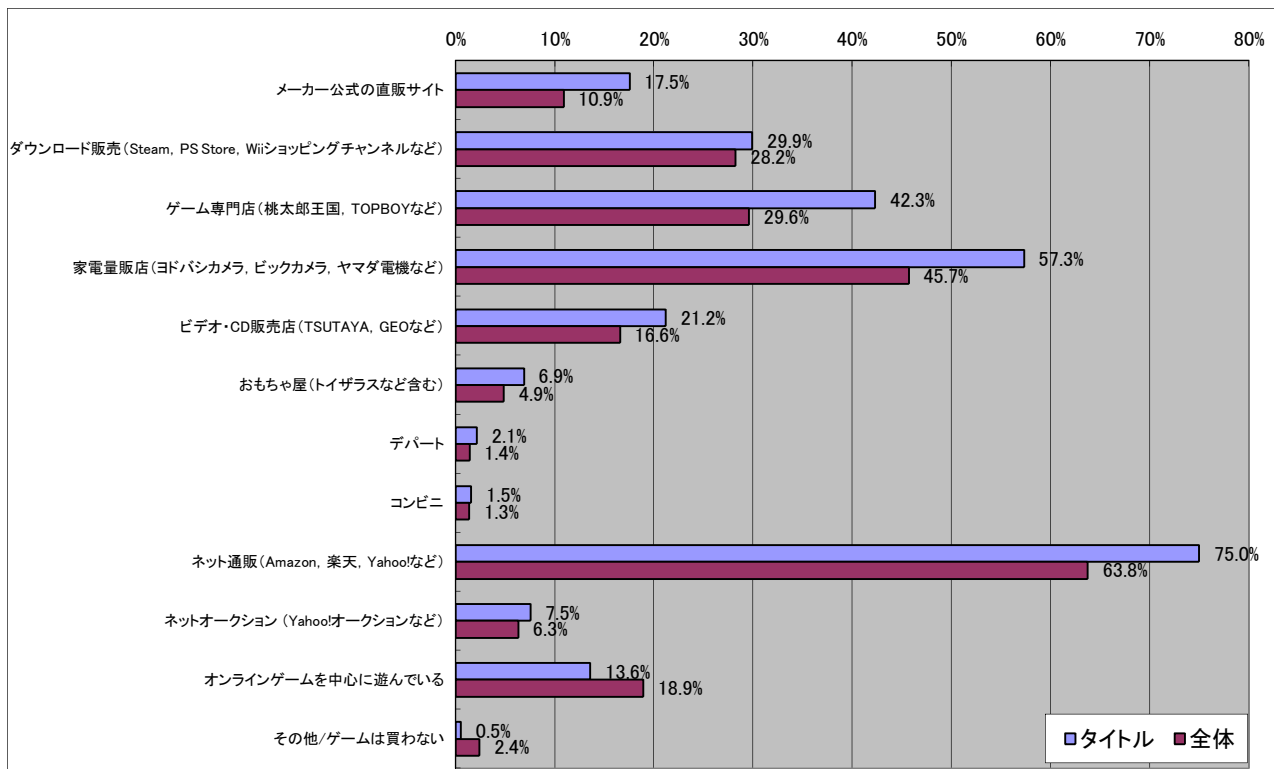

## ■年齢比

## ■持っているゲーム機

## ■一ヶ月でコンシューマゲームに使う金額

■職業別

■一日に平均どのくらいゲームをプレイしますか？

■興味がある分野

■所持している携帯電話のキャリア

■最近よく使うゲーム機

■HDTV(ハイデフ対応TV)の所持率

■ソーシャルゲームを遊んだことがありますか？

■一ヶ月でオフラインゲーム(パッケージゲーム)に使う金額

■一ヶ月でオンラインゲームに使う金額

■ゲームを購入する場所

■ゲームを遊ぶ場所

■ゲームを話題にしたコミュニケーションを行う人、場所

■ゲームに求めるもの

■4Gamerを見る頻度

■最近遊んでいるオンラインゲーム