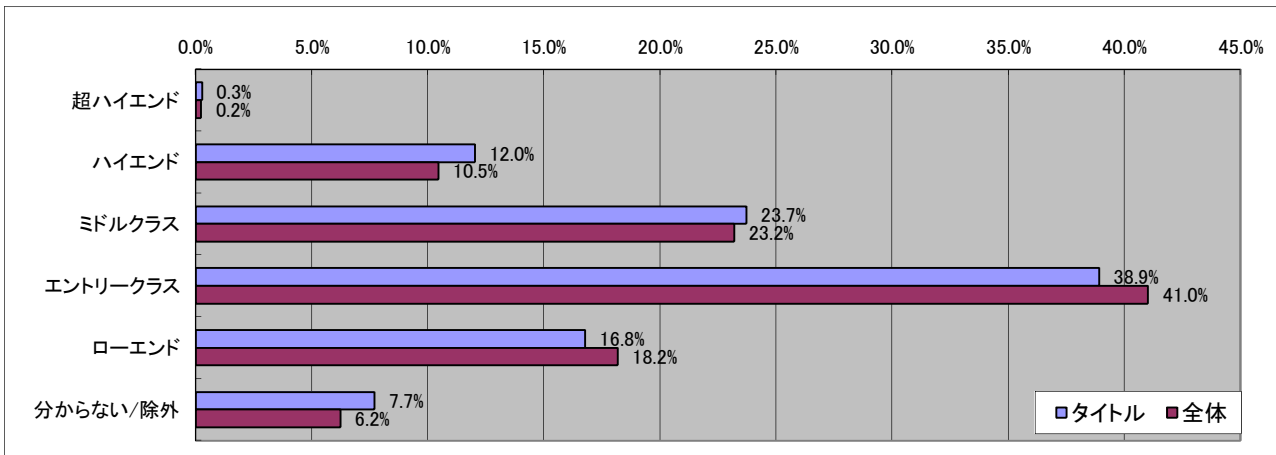

■一ヶ月でオフラインゲーム(パッケージゲーム)に使う金額

■一ヶ月でオンラインゲームに使う金額

■ゲームを購入する場所

■ゲームを遊ぶ場所

■ゲームを話題にしたコミュニケーションを行う人、場所

■ゲームに求めるもの

■4Gamerを見る頻度

■最近遊んでいるオンラインゲーム

■今後期待しているオンラインゲーム

■この1年で購入したコンシューマゲーム

■今後期待しているコンシューマゲーム

■今使ってるPC

■次を買う予定のPC

■現在使ってるPCのOS

■使用PCのCPU傾向

■使用PCのGPU傾向