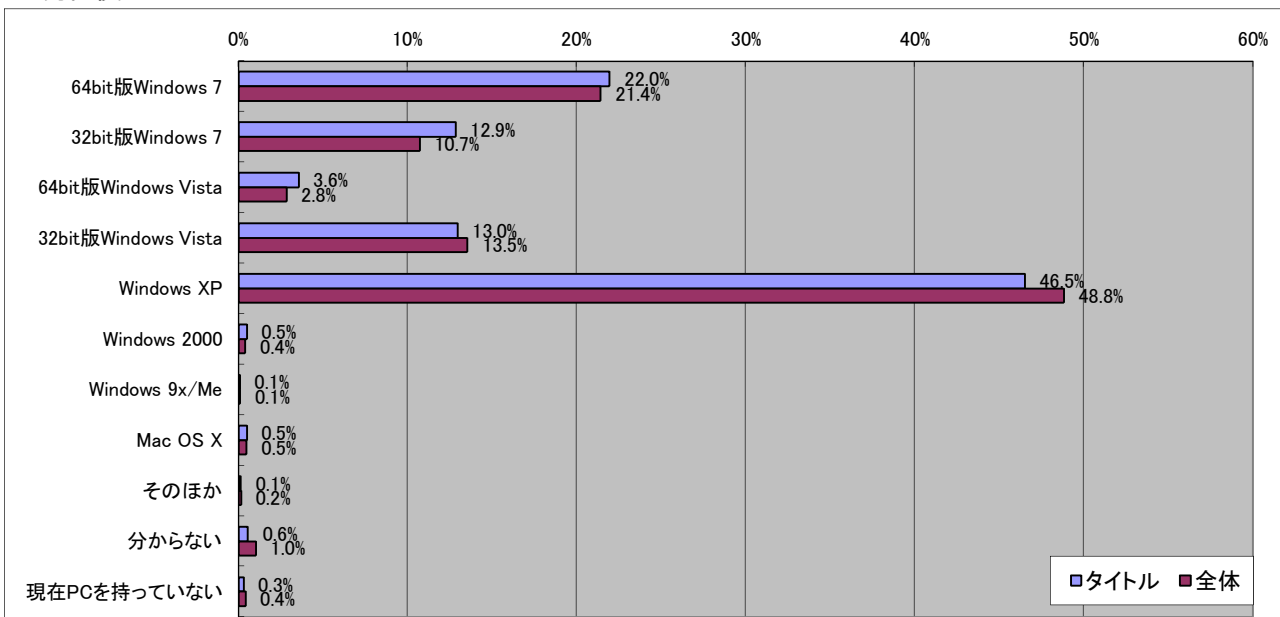

■今後期待しているオンラインゲーム

■この1年で購入したコンシューマゲーム

■今後期待しているコンシューマゲーム

■今使ってるPC

■次を買う予定のPC

■現在使ってるPCのOS

■使用PCのCPU傾向

■使用PCのGPU傾向