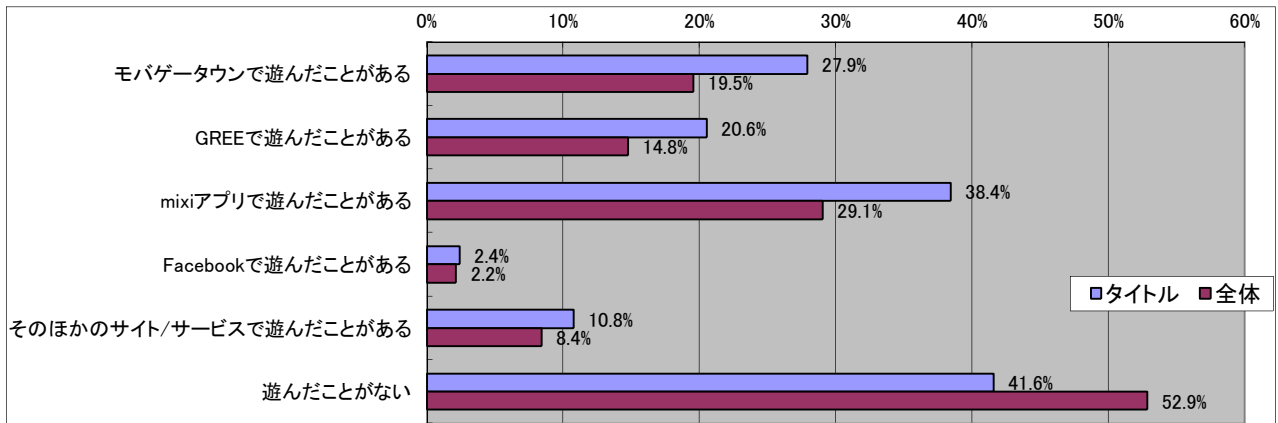

## ■持っているゲーム機

## ■一ヶ月でコンシューマゲームに使う金額

■職業別

■一日に平均どのくらいゲームをプレイしますか？

■興味がある分野

■所持している携帯電話のキャリア

■最近よく使うゲーム機

■HDTV(ハイデフ対応TV)の所持率

■ソーシャルゲームを遊んだことがありますか？

■一ヶ月でオフラインゲーム(パッケージゲーム)に使う金額

■一ヶ月でオンラインゲームに使う金額

■ゲームを購入する場所

■ゲームを遊ぶ場所

■ゲームを話題にしたコミュニケーションを行う人、場所

■ゲームに求めるもの

■4Gamerを見る頻度

■最近遊んでいるオンラインゲーム