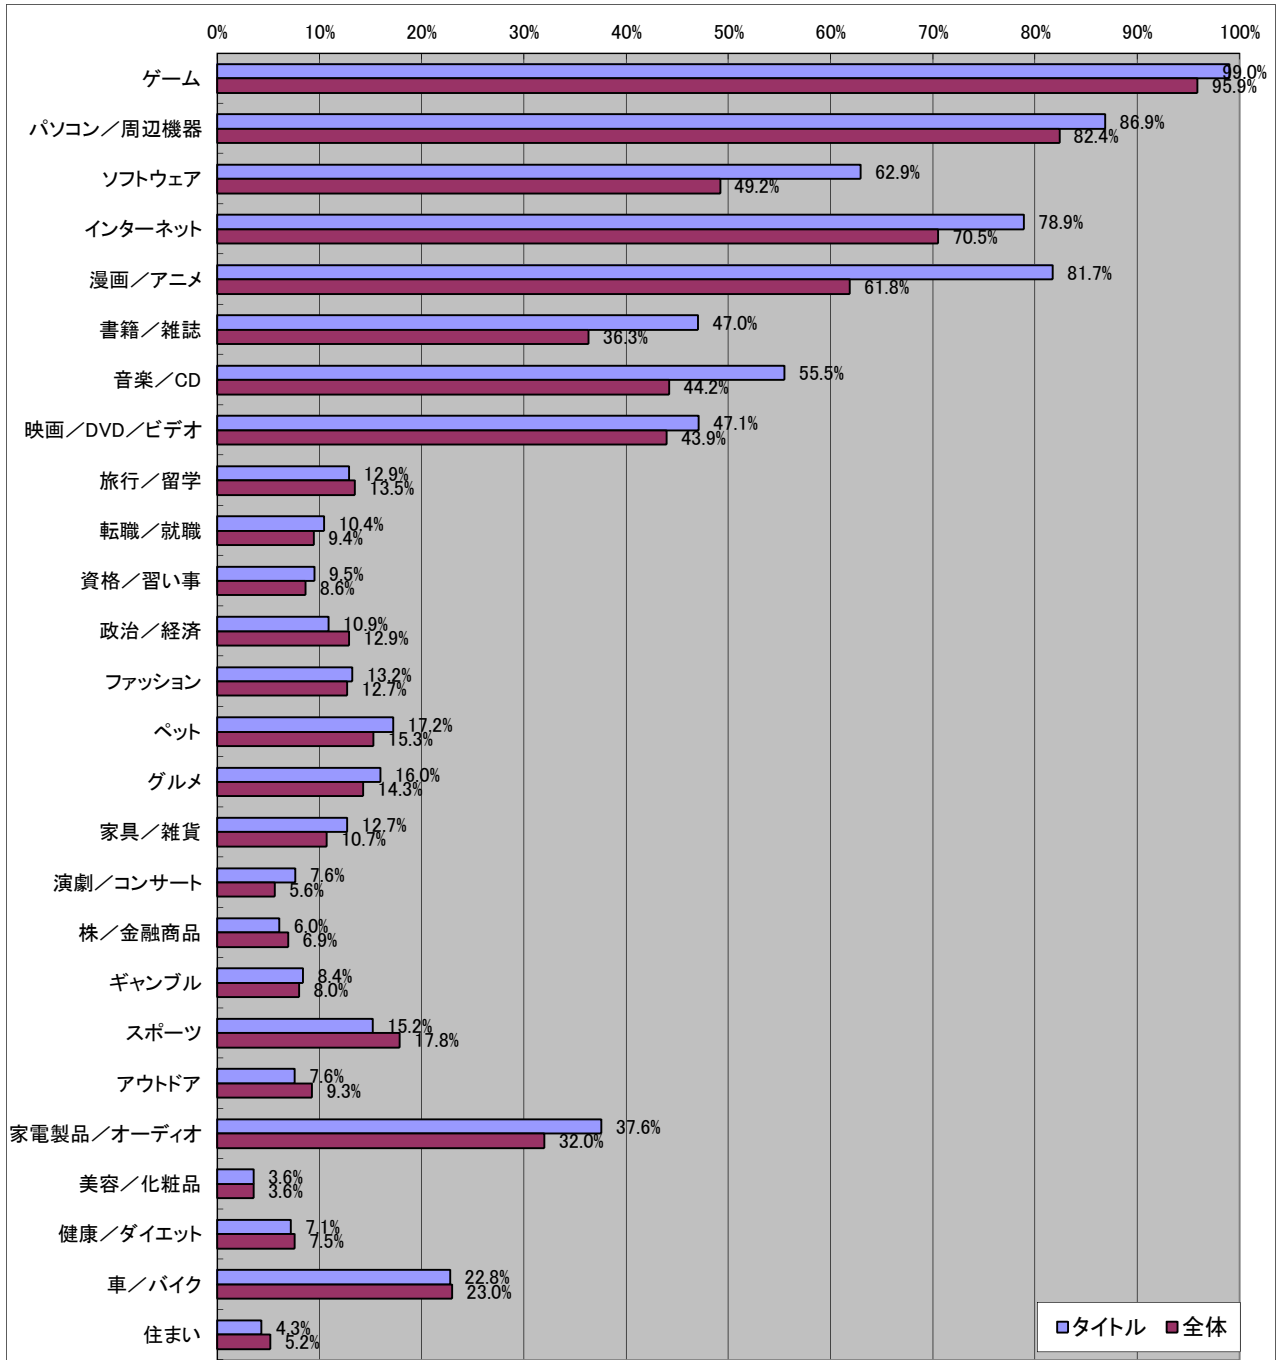

## ■年齢比

## ■持っているゲーム機

## ■一ヶ月でコンシューマゲームに使う金額

■職業別

■一日に平均どのくらいゲームをプレイしますか？

■興味がある分野

■所持している携帯電話のキャリア

■最近よく使うゲーム機

■HDTV(ハイデフ対応TV)の所持率

■ソーシャルゲームを遊んだことがありますか？

■一ヶ月でオフラインゲーム(パッケージゲーム)に使う金額

■一ヶ月でオンラインゲームに使う金額

■ゲームを購入する場所

■ゲームを遊ぶ場所

■ゲームを話題にしたコミュニケーションを行う人、場所

■ゲームに求めるもの

■4Gamerを見る頻度

■最近遊んでいるオンラインゲーム