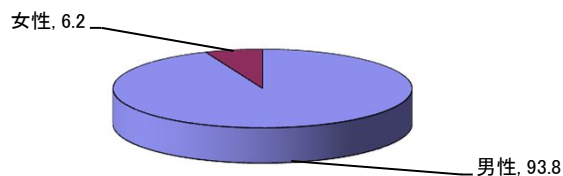

初音ミク -Project DIVA- 2nd

■基本データ

	タイトル	全体	単位
平均年齢	25.9	28.9	歳
平均プレイ時間	3.07	2.68	時間/日
消費金額(パッケージ)	9350	5595	円/月
消費金額(オンライン)	3927	3277	円/月
CPU指数	6.46	6.38	
GPU指数	5.49	5.70	

■男女比