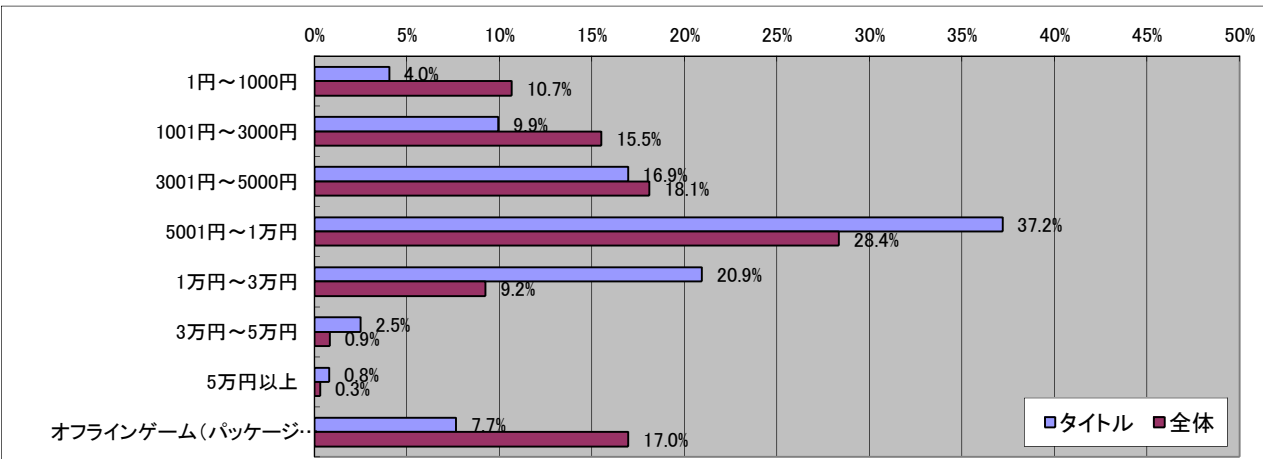

■一ヶ月でコンシューマゲームに使う金額