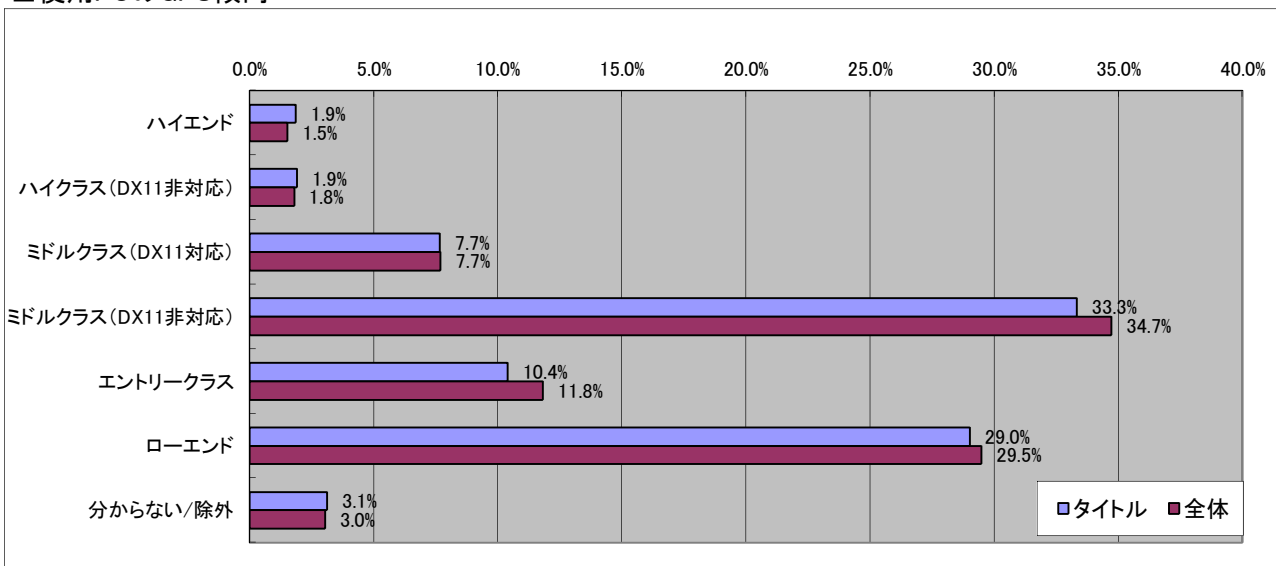

■一ヶ月でオフラインゲーム(パッケージゲーム)に使う金額

■一ヶ月でオンラインゲームに使う金額

■ゲームを購入する場所

■ゲームを遊ぶ場所

■ゲームを話題にしたコミュニケーションを行う人、場所

■ゲームに求めるもの

■4Gamerを見る頻度

■最近遊んでいるオンラインゲーム

■今後期待しているオンラインゲーム

■この1年で購入したコンシューマゲーム

■今後期待しているコンシューマゲーム

■今使ってるPC

■次を買う予定のPC

■現在使ってるPCのOS

■使用PCのCPU傾向

■使用PCのGPU傾向