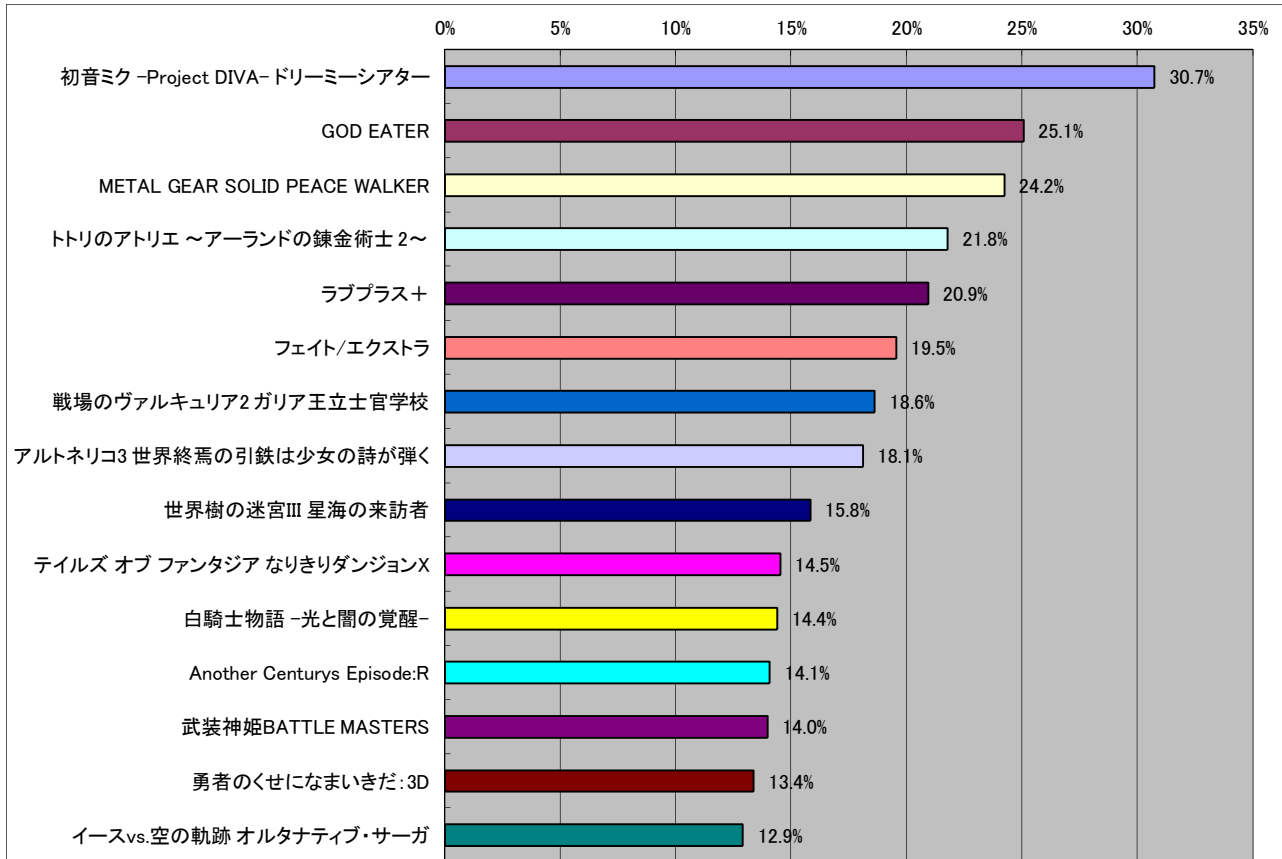

■この1年で購入したコンシューマゲーム