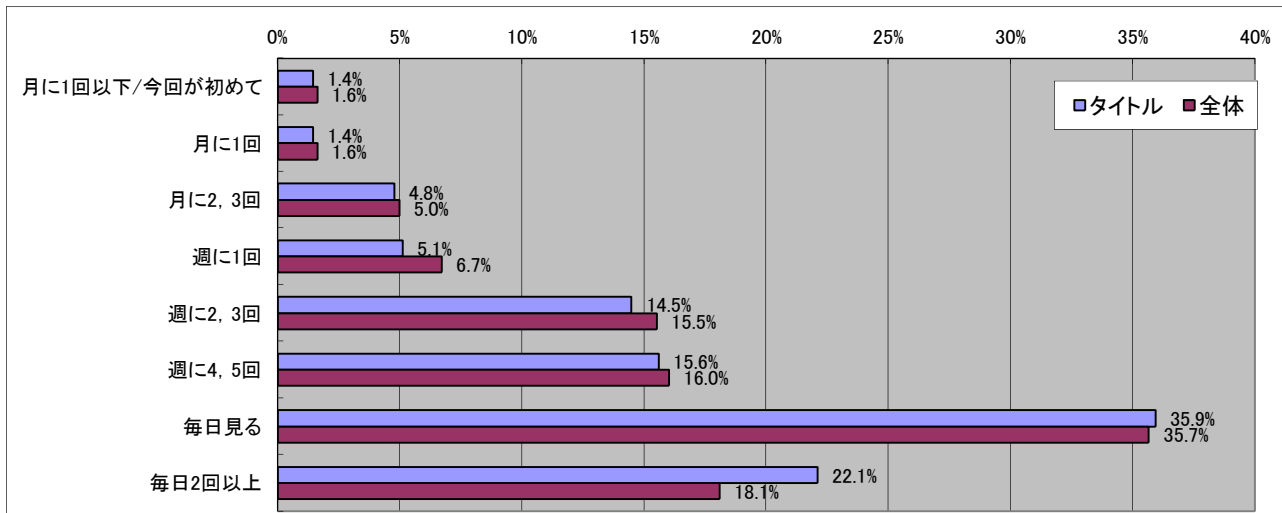

■一ヶ月でオフラインゲーム(パッケージゲーム)に使う金額

■一ヶ月でオンラインゲームに使う金額

■ゲームを購入する場所

■ゲームを遊ぶ場所

■ゲームを話題にしたコミュニケーションを行う人、場所

■ゲームに求めるもの

■4Gamerを見る頻度

■最近遊んでいるオンラインゲーム

■今後期待しているオンラインゲーム

■この1年で購入したコンシューマゲーム

■今後期待しているコンシューマゲーム

■今使ってるPC

■次を買う予定のPC

■現在使ってるPCのOS

■使用PCのCPU傾向

■使用PCのGPU傾向