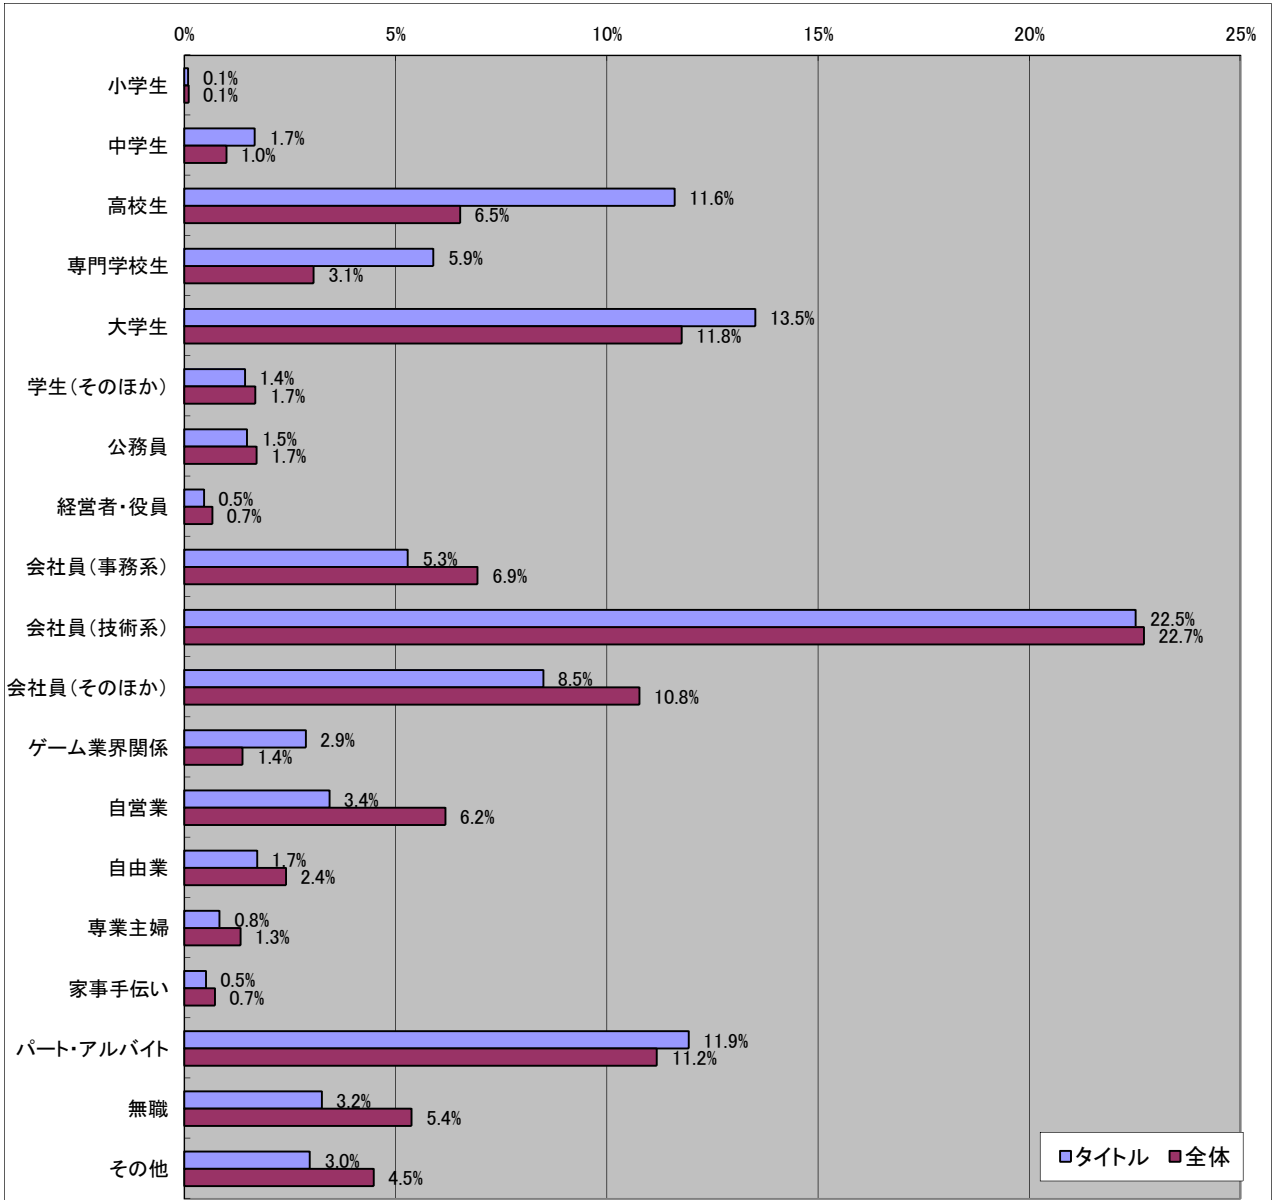

■職業別

■一日に平均どのくらいゲームをプレイしますか？