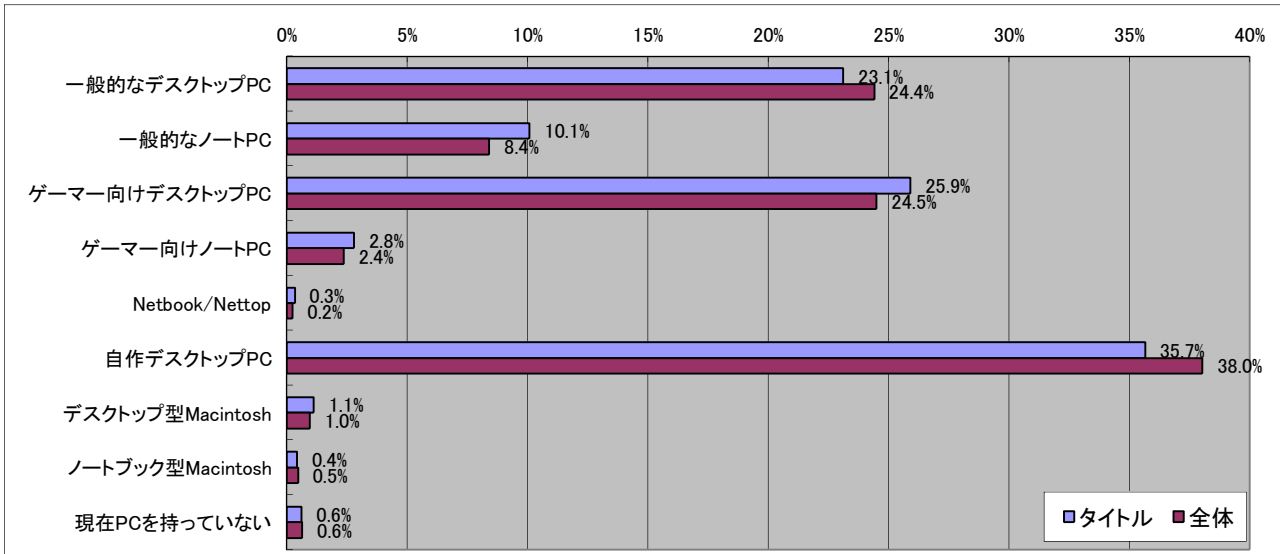

■一ヶ月でオフラインゲーム(パッケージゲーム)に使う金額

■一ヶ月でオンラインゲームに使う金額

■ゲームを購入する場所

■ゲームを遊ぶ場所

■ゲームを話題にしたコミュニケーションを行う人、場所

■ゲームに求めるもの

■4Gamerを見る頻度

■最近遊んでいるオンラインゲーム

■今後期待しているオンラインゲーム

■この1年で購入したコンシューマゲーム

■今後期待しているコンシューマゲーム

■今使ってるPC

■次を買う予定のPC

■現在使ってるPCのOS

■使用PCのCPU傾向

■使用PCのGPU傾向

■NVIDIA SLI/CrossFireを利用していますか？

■使用しているPCのCPU

■使用しているPCのGPU