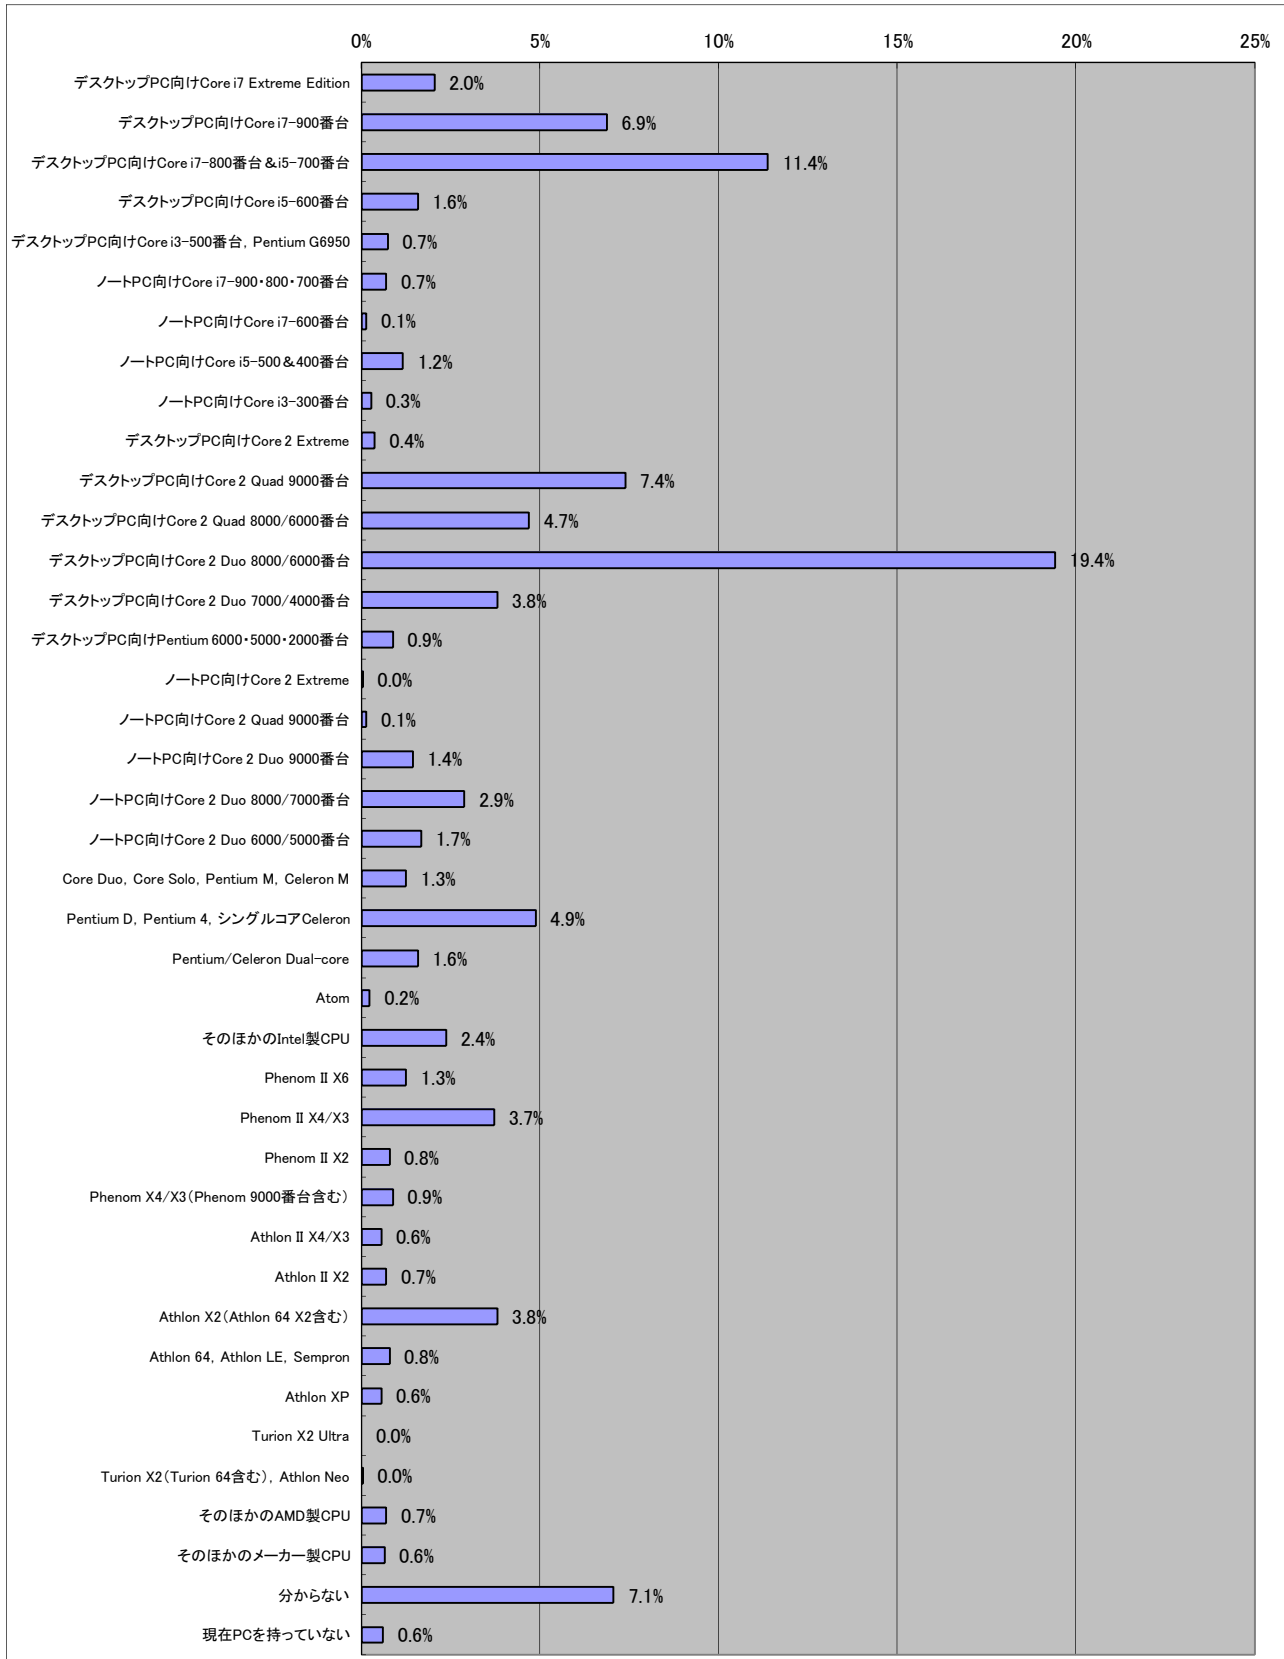

■使用しているPCのCPU