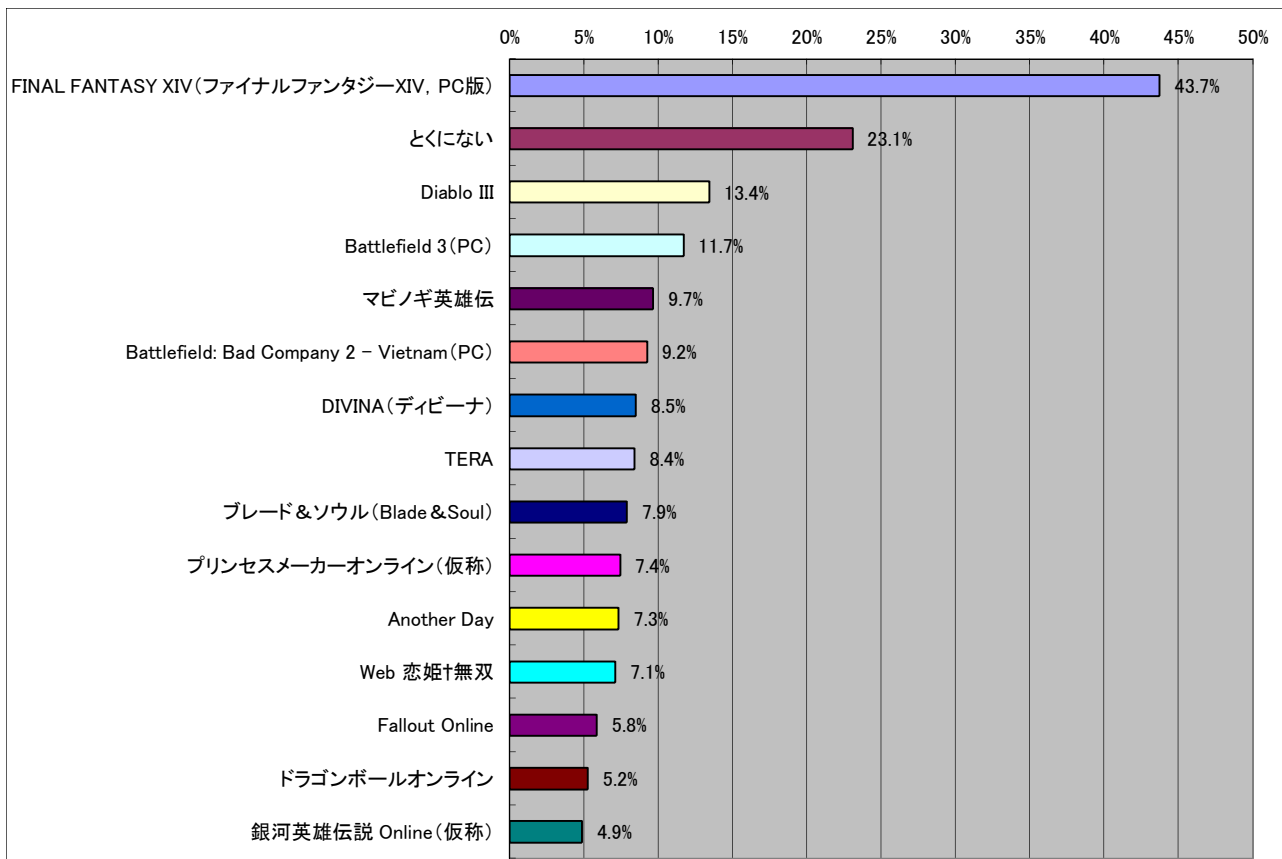

■今後期待しているオンラインゲーム