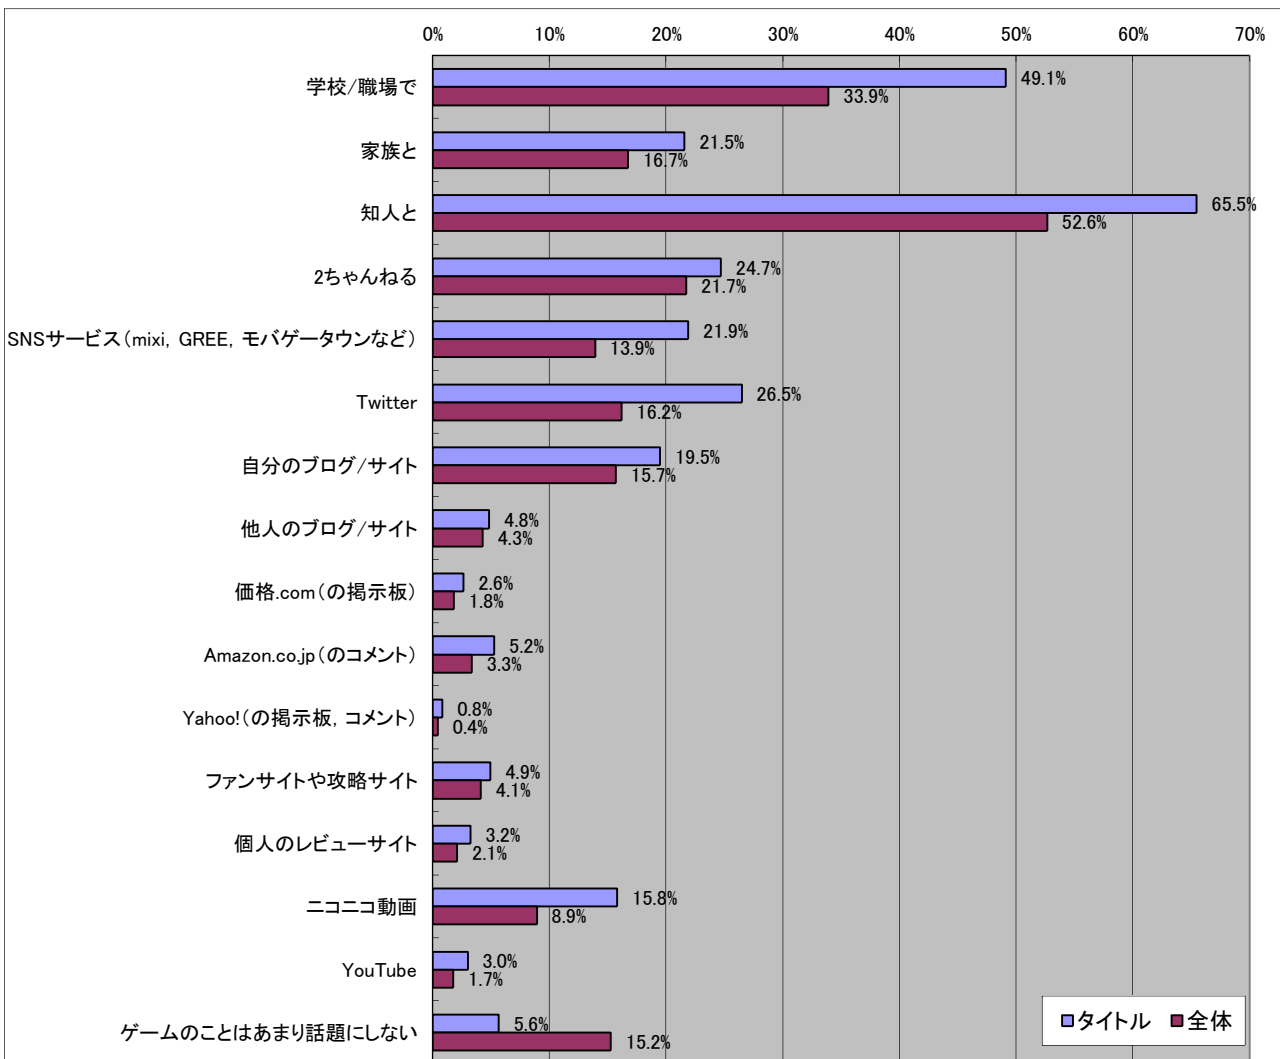

■一ヶ月でオフラインゲーム(パッケージゲーム)に使う金額

■一ヶ月でオンラインゲームに使う金額

■ゲームを購入する場所

■ゲームを遊ぶ場所

■ゲームを話題にしたコミュニケーションを行う人、場所

■ゲームに求めるもの

■4Gamerを見る頻度

■最近遊んでいるオンラインゲーム

■今後期待しているオンラインゲーム

■この1年で購入したコンシューマゲーム

■今後期待しているコンシューマゲーム

■今使ってるPC

■次を買う予定のPC

■現在使ってるPCのOS

■使用PCのCPU傾向

■使用PCのGPU傾向