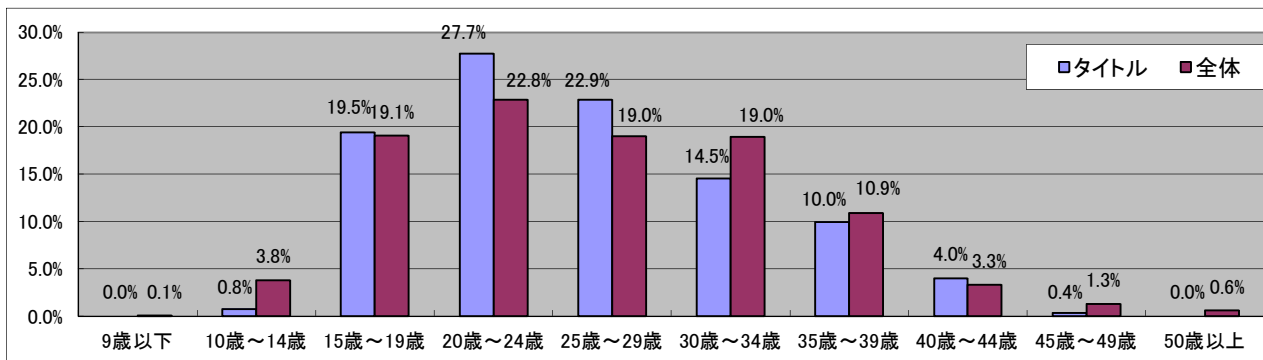

## ■基本データ

	タイトル	全体	単位
平均年齢	25.9	28.9	歳
平均プレイ時間	3.07	2.68	時間/日
消費金額(パッケージ)	9350	5595	円/月
消費金額(オンライン)	3927	3277	円/月
CPU指数	6.46	6.38	
GPU指数	5.49	5.70	

## ■男女比

有効回答数= 2154

## ■年齢比