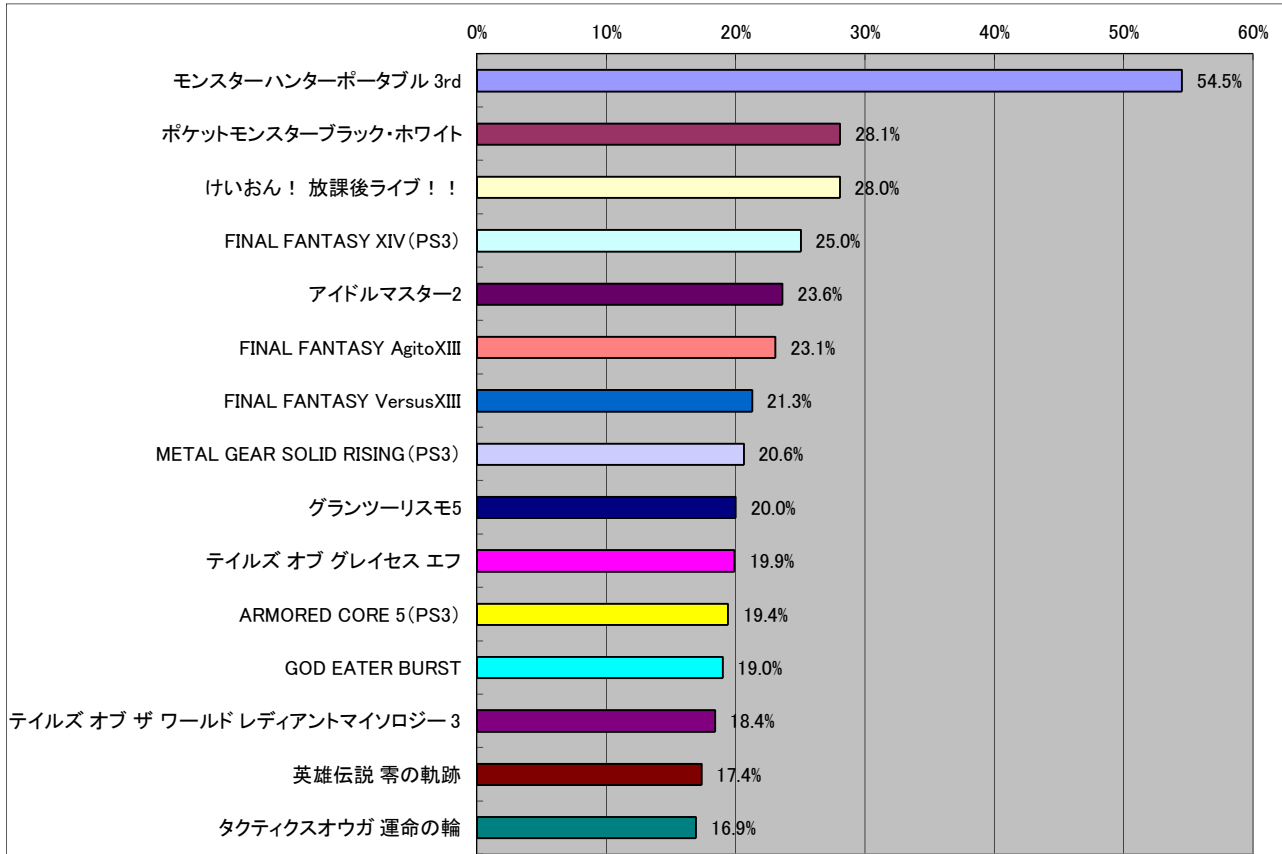

■今後期待しているオンラインゲーム

■この1年で購入したコンシューマゲーム

■今後期待しているコンシューマゲーム

■今使ってるPC

■次を買う予定のPC

■現在使ってるPCのOS

■使用PCのCPU傾向

■使用PCのGPU傾向