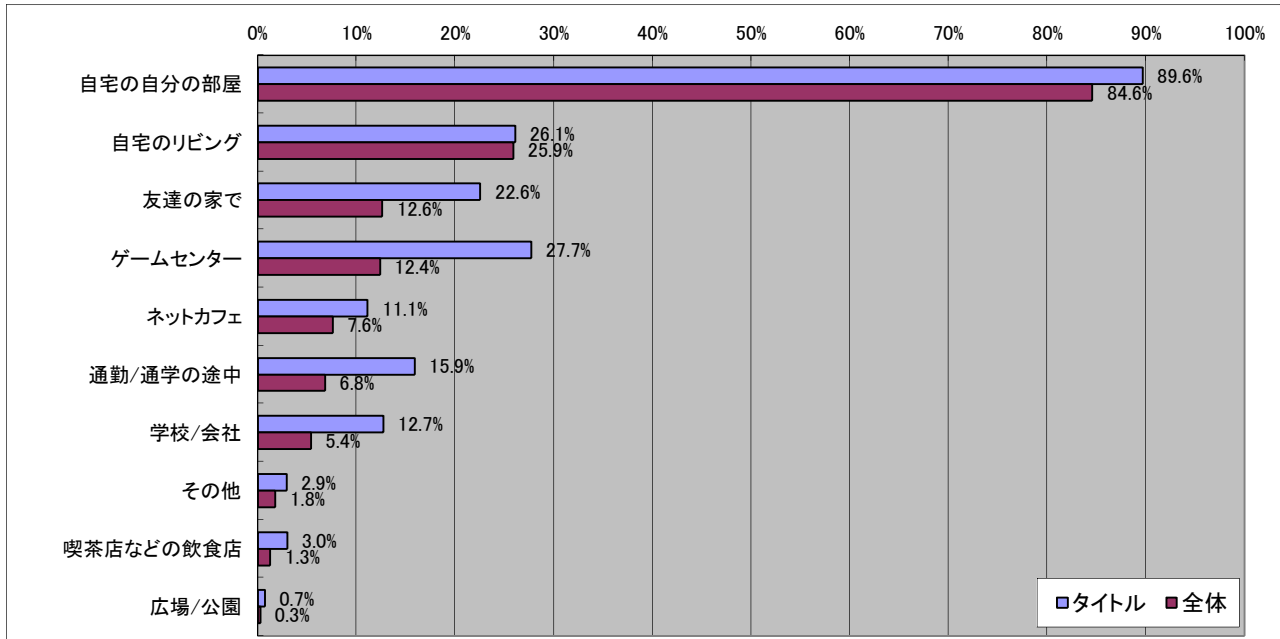

## ■年齢比

■一ヶ月でオフラインゲーム(パッケージゲーム)に使う金額

■一ヶ月でオンラインゲームに使う金額

■ゲームを購入する場所

■ゲームを遊ぶ場所

■ゲームを話題にしたコミュニケーションを行う人、場所

■ゲームに求めるもの

■4Gamerを見る頻度

■最近遊んでいるオンラインゲーム

■今後期待しているオンラインゲーム

■この1年で購入したコンシューマゲーム

■今後期待しているコンシューマゲーム

■今使ってるPC

■次を買う予定のPC

■現在使ってるPCのOS

■使用PCのCPU傾向

■使用PCのGPU傾向