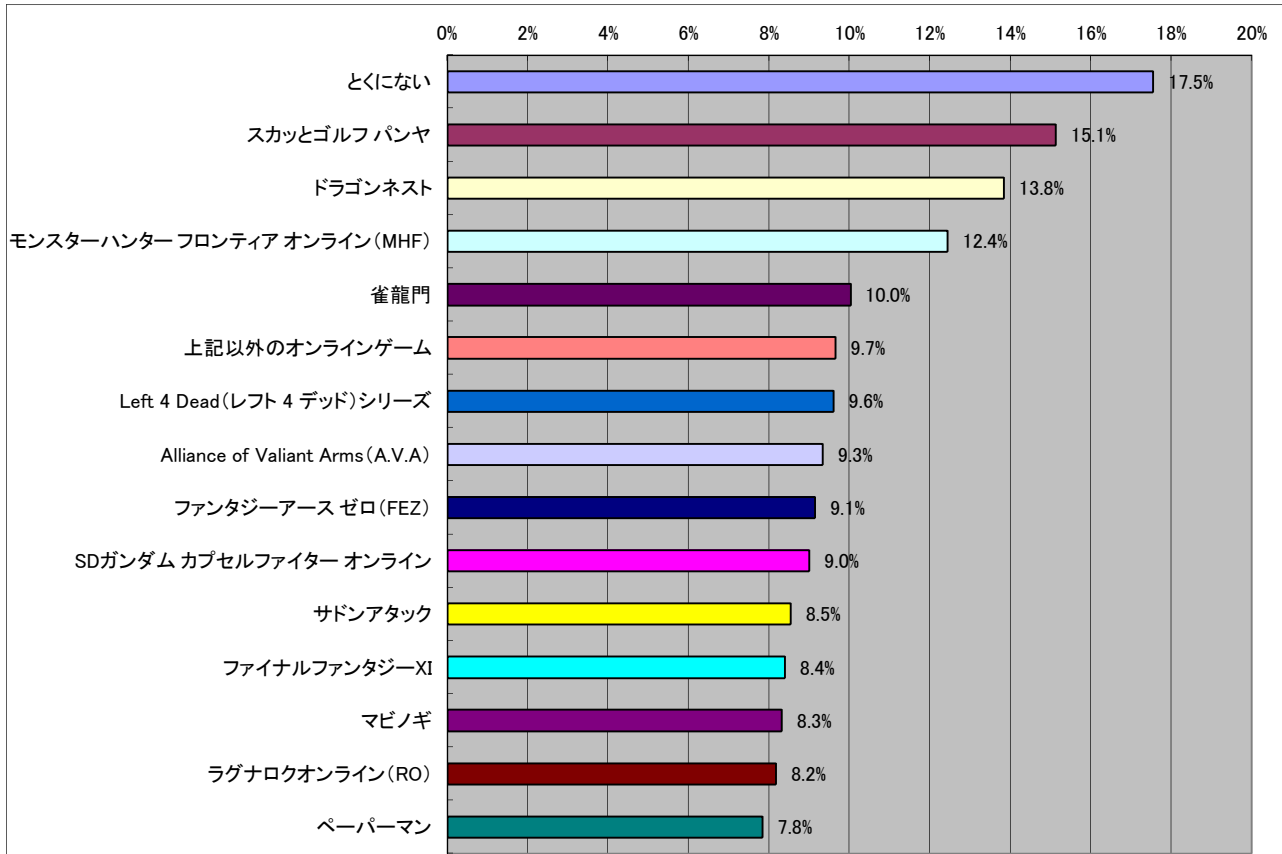

## ■年齢比

■一ヶ月でオフラインゲーム(パッケージゲーム)に使う金額

■一ヶ月でオンラインゲームに使う金額

■ゲームを購入する場所

■ゲームを遊ぶ場所

■ゲームを話題にしたコミュニケーションを行う人、場所

■ゲームに求めるもの

■4Gamerを見る頻度

■最近遊んでいるオンラインゲーム